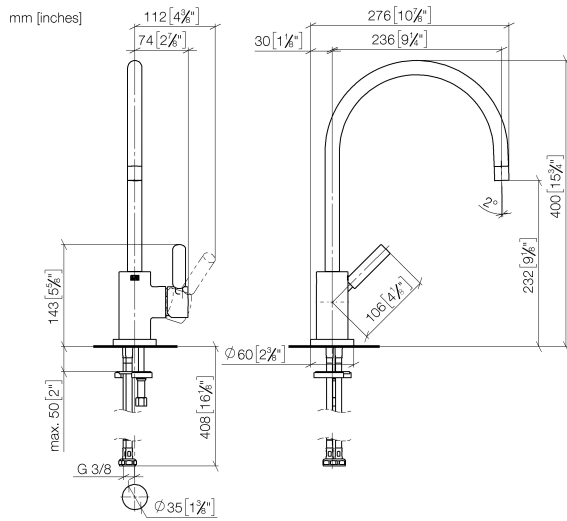

33 815 888

Diagramme de débit

Certificats

GDV_0400195.

WRAS_2311044.