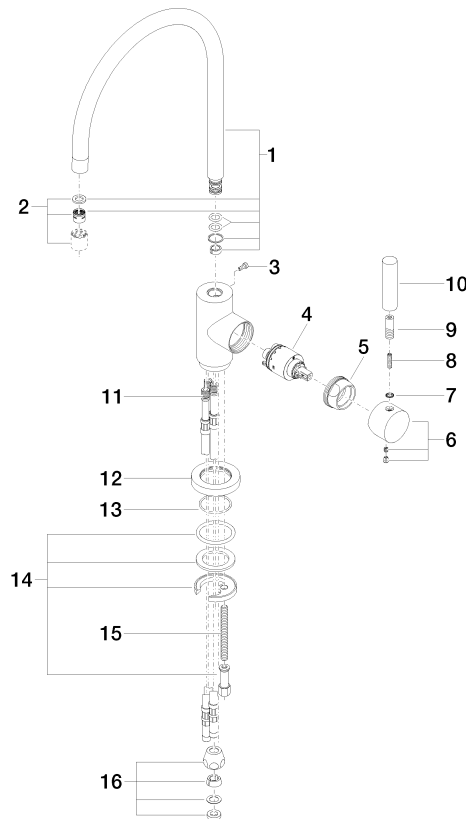

TARA Mitigeur monocommande Pour douchette extractible/pendulaire - Dark Platinum brossé

33 826 888

Version du produit jusqu'à 5/31/2010

Version du produit de 5/31/2010 à 3/10/2021

Version du produit de 3/10/2021 à 9/7/2021

Version du produit de 9/1/2021

Les pièces pour les autres finitions peuvent être trouvées ici : [Chrome](#)