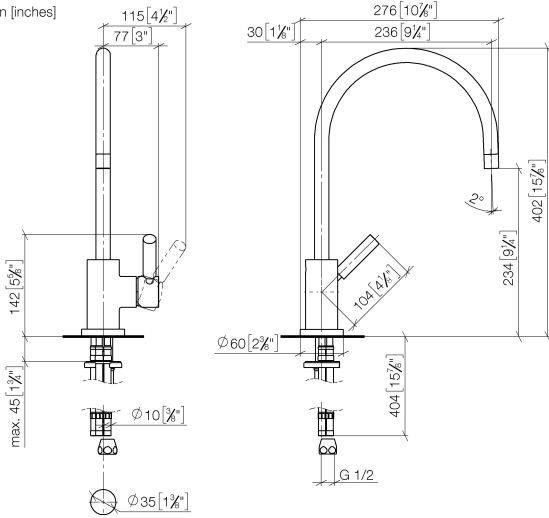

TARA Mitigeur monocommande Pour douchette extractible/pendulaire - Dark Platinum brossé

33 826 888

- saillie 235 mm
- bec pivotant 360°
- jet enrichi en air
- hauteur de robinetterie 400 mm
- hauteur jusqu'au mousseur 230 mm
- diamètre de percement mitigeur monocommande 35 mm
- débit d'eau maxi. 7 l/min avec une pression d'écoulement de 3 bars
- sans plomb
- Ce produit contribue au respect des exigences des systèmes d'évaluation des bâtiments écologiques, par exemple LEED®, BREEAM®, DGNB

33 826 888

mm [inches]

Diagramme de débit

Codes & Standards

DIN 4109

EN 817

ISO 3822

Scottish Water
Byelaws