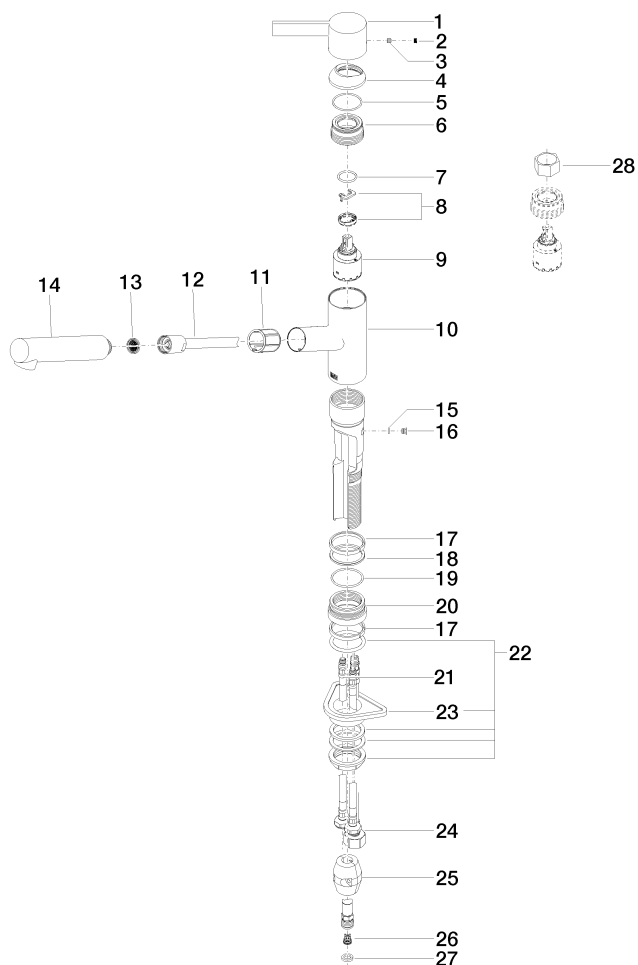

33 840 760

- saillie 220 mm
- bec pivotant 130°
- jet enrichi en air
- hauteur de robinetterie 167 mm
- hauteur jusqu'au mousseur 145 mm
- diamètre de percement 35 mm
- flexible de douchette tressé 1500 mm
- débit d'eau maxi. 8 l/min avec une pression d'écoulement de 3 bars
- sans plomb
- Ce produit contribue au respect des exigences des systèmes d'évaluation des bâtiments écologiques, par exemple LEED®, BREEAM®, DGNB

Accessoires recommandés

Commande de vidage individuelle 10 712 970-08
manuelle Commande manuelle -
Platine

Accessoires recommandés

Distributeur sans rosace - Platine 82 424 970-08

33 840 760

Diagramme de débit

Codes & Standards

EnergieEtikette A

ENO Mitigeur monocommande Pull-out - Platine

ENO

33 840 760

Certificats

ETA_20612.

GDV_0400282.

LGA_19871.

Belgaqua_22_277_2
7_3.

33 840 760

Les pièces pour les
autres finitions
peuvent être
trouvées ici : Chrome

33 840 760

Liste des pièces de rechange

N°	Article Numéro	Désignation	Fréquence de montage	Délai de livraison
1	09 20 76 001-08	poignée	1	40
2	90 31 20 109 00 90	bonde de fond	1	2
3	90 31 11 030 00 90	tige	1	2
4	09 28 30 012-08	hotte	1	40
5	09 14 10 102 90	joint	1	2
6	09 24 04 270 90	écrou	1	2
7	09 14 10 031 90	joint	1	2
8	90 28 10 148 00 90	accessoires	1	2
9	90 15 05 064 00 90	cartouche	1	2
10	09 19 76 001-08	douille	1	40
11	09 18 40 099 90	douille	1	2
12	90 30 02 062 00-08	flexible	1	40
13	09 23 01 039 90	tamis	1	2
14	04 12 11 106 00-08	douche	1	40
15	09 14 10 001 90	joint	1	2
16	09 30 30 113 20 90	vis	1	2
17	09 14 15 029 90	anneau	2	2
18	09 28 10 144 90	anneau	1	2
19	09 14 10 034 90	joint	1	2
20	09 27 76 001-08	rosace	1	40
21	04 30 04 100 00 90	flexible	2	2
22	04 23 10 044 02 90	set de fixation	1	2
23	09 18 40 090 90	douille	1	2
24	04 30 04 029 00 90	flexible	1	2
25	04 21 50 005 00 90	accessoires	1	2
26	09 23 01 131 90	anti-retour	1	2
27	90 14 20 019 00 90	joint	1	2
28	90 30 09 031 00 90	clé à écrou	1	2