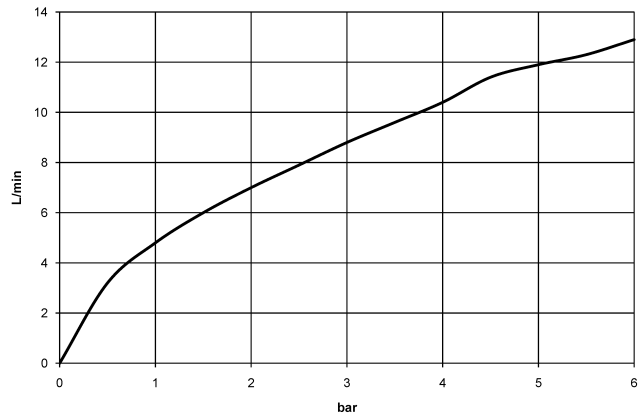

Diagramme de débit

Codes & Standards

EnergieEtikette A