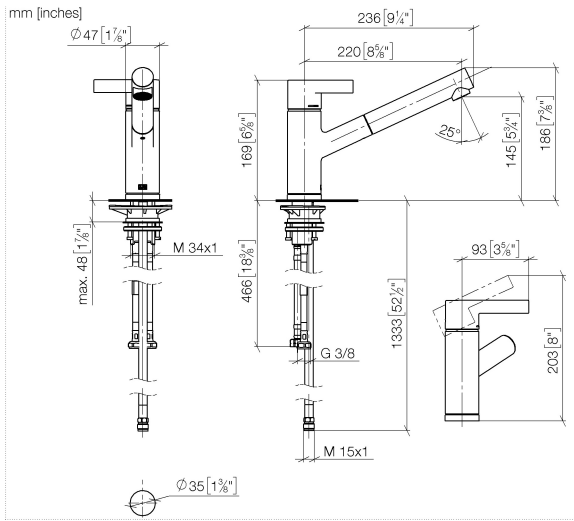

33 840 760

Diagramme de débit

Codes & Standards

EnergieEtikette A