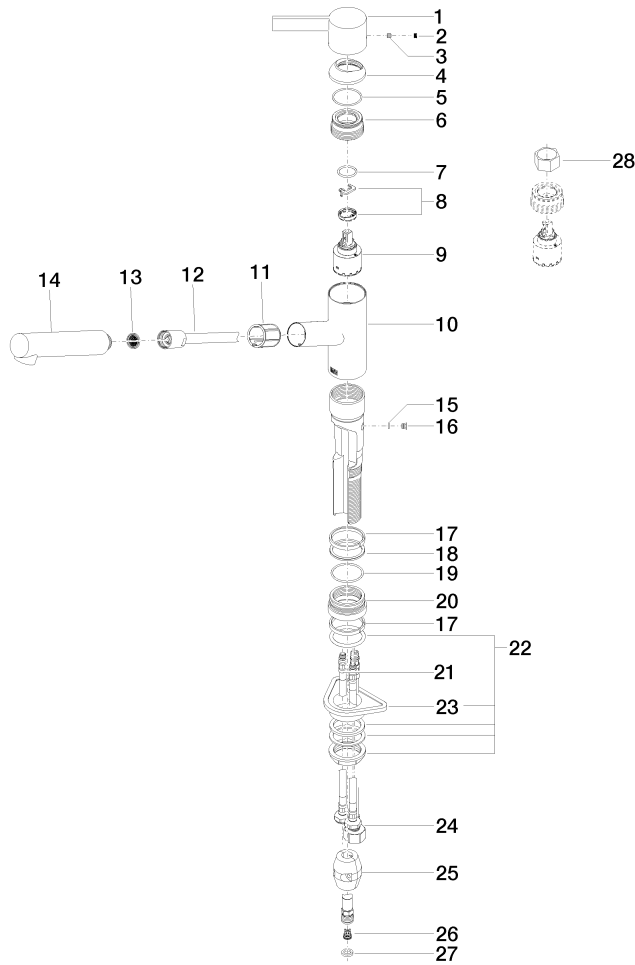

33 840 760

- saillie 220 mm
- bec pivotant 130°
- jet enrichi en air
- hauteur de robinetterie 167 mm
- hauteur jusqu'au mousseur 145 mm
- diamètre de percement 35 mm
- flexible de douchette tressé 1500 mm
- débit d'eau maxi. 8 l/min avec une pression d'écoulement de 3 bars
- sans plomb
- Ce produit contribue au respect des exigences des systèmes d'évaluation des bâtiments écologiques, par exemple LEED®, BREEAM®, DGNB

ETA_20612.

GDV_0400282.

LGA_19871.

Belgaqua_22_277_2
7_3.

33 840 760

Les pièces pour les autres finitions peuvent être trouvées ici : [Chrome](#)

33 840 760

Liste des pièces de rechange

N°	Article Numéro	Désignation	Fréquence de montage	Délai de livraison
1	09 20 76 001-28	poignée	1	20
2	90 31 20 109 00 90	bonde de fond	1	2
3	90 31 11 030 00 90	tige	1	2
4	09 28 30 012-28	hotte	1	20
5	09 14 10 102 90	joint	1	2
6	09 24 04 270 90	écrou	1	2
7	09 14 10 031 90	joint	1	2
8	90 28 10 148 00 90	accessoires	1	2
9	90 15 05 064 00 90	cartouche	1	2
10	09 19 76 001-28	douille	1	20
11	09 18 40 099 90	douille	1	2
12	90 30 02 062 00-28	flexible	1	20
13	09 23 01 039 90	tamis	1	2
14	04 12 11 106 00-28	douche	1	20
15	09 14 10 001 90	joint	1	2
16	09 30 30 113 20 90	vis	1	2
17	09 14 15 029 90	anneau	2	2
18	09 28 10 144 90	anneau	1	2
19	09 14 10 034 90	joint	1	2
20	09 27 76 001-28	rosace	1	20
21	04 30 04 100 00 90	flexible	2	2
22	04 23 10 044 02 90	set de fixation	1	2
23	09 18 40 090 90	douille	1	2
24	04 30 04 029 00 90	flexible	1	2
25	04 21 50 005 00 90	accessoires	1	2
26	09 23 01 131 90	anti-retour	1	2
27	90 14 20 019 00 90	joint	1	2
28	90 30 09 031 00 90	clé à écrou	1	2