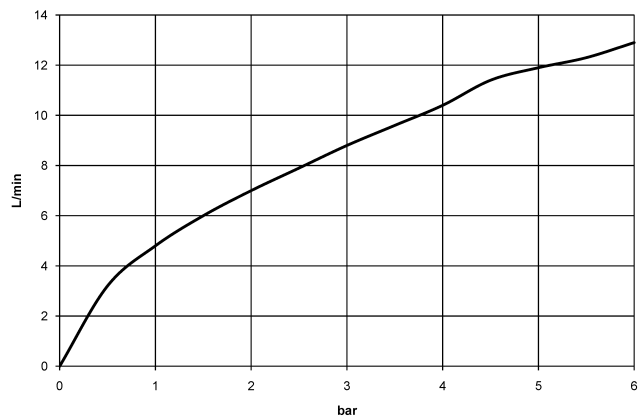

Diagramme de débit

Codes & Standards

EnergieEtikette A