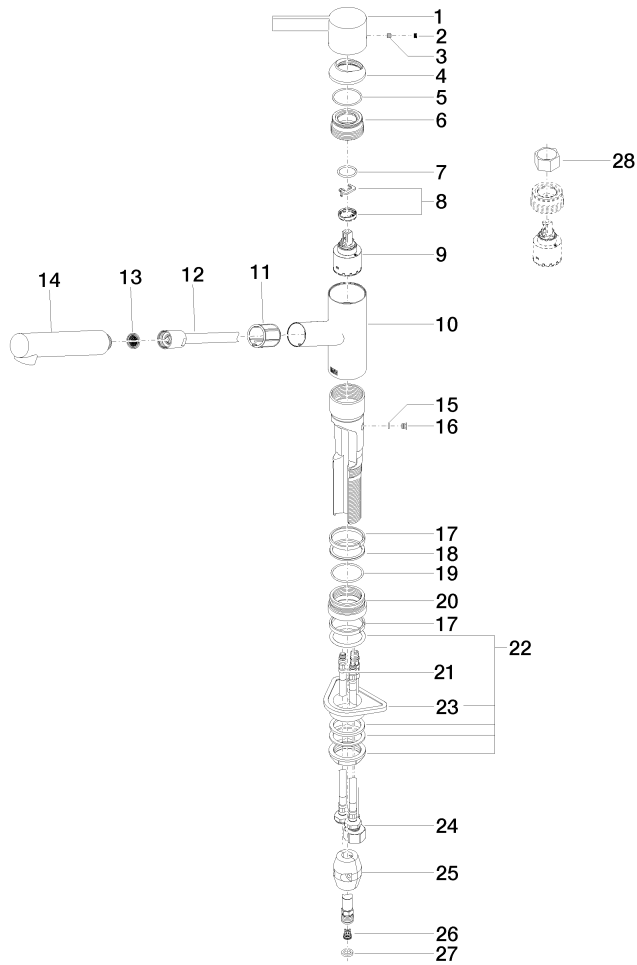

33 840 760

- saillie 220 mm
- bec pivotant 130°
- jet enrichi en air
- hauteur de robinetterie 167 mm
- hauteur jusqu'au mousseur 145 mm
- diamètre de percement 35 mm
- flexible de douchette tressé 1500 mm
- débit d'eau maxi. 8 l/min avec une pression d'écoulement de 3 bars
- sans plomb
- Ce produit contribue au respect des exigences des systèmes d'évaluation des bâtiments écologiques, par exemple LEED®, BREEAM®, DGNB

33 840 760

**Diagramme de débit**

**Codes & Standards**

EnergieEtikette A

ENO Mitigeur monocommande Pull-out - Champagne brossé (Or 22cts)

ENO

33 840 760

Certificats

GDV\_0400282.

LGA\_19871.

Belgaqua\_22\_277\_2  
7\_3.

33 840 760

Les pièces pour les  
autres finitions  
peuvent être  
trouvées ici : Chrome

33 840 760

**Liste des pièces de rechange**

N°	Article Numéro	Désignation	Fréquence de montage	Délai de livraison
1	09 20 76 001-46	poignée	1	30
2	90 31 20 109 00 90	bonde de fond	1	2
3	90 31 11 030 00 90	tige	1	2
4	09 28 30 012-46	hotte	1	30
5	09 14 10 102 90	joint	1	2
6	09 24 04 270 90	écrou	1	2
7	09 14 10 031 90	joint	1	2
8	90 28 10 148 00 90	accessoires	1	2
9	90 15 05 064 00 90	cartouche	1	2
10	09 19 76 001-46	douille	1	30
11	09 18 40 099 90	douille	1	2
12	90 30 02 062 00-46	flexible	1	-
La pièce de rechange ne peut plus être commandée, veuillez commander l'article de remplacement				
13	09 23 01 039 90	tamis	1	2
14	04 12 11 106 00-46	douche	1	30
15	09 14 10 001 90	joint	1	2
16	09 30 30 113 20 90	vis	1	2
17	09 14 15 029 90	anneau	2	2
18	09 28 10 144 90	anneau	1	2
19	09 14 10 034 90	joint	1	2
20	09 27 76 001-46	rosace	1	30
21	04 30 04 100 00 90	flexible	2	2
22	04 23 10 044 02 90	set de fixation	1	2
23	09 18 40 090 90	douille	1	2
24	04 30 04 029 00 90	flexible	1	2
25	04 21 50 005 00 90	accessoires	1	2
26	09 23 01 131 90	anti-retour	1	2
27	90 14 20 019 00 90	joint	1	2
28	90 30 09 031 00 90	clé à écrou	1	2