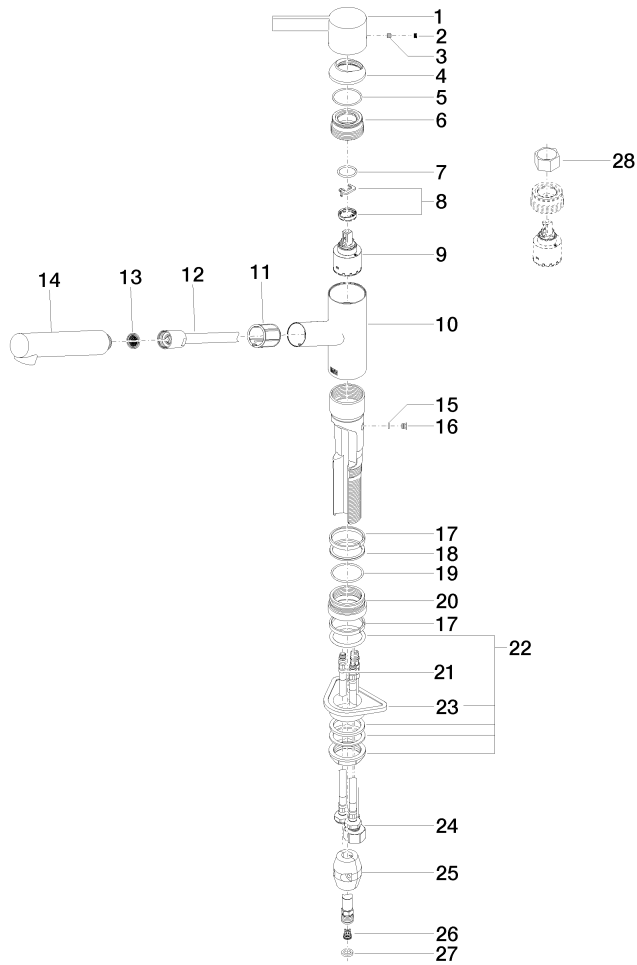

33 840 760

- saillie 220 mm
- bec pivotant 130°
- jet enrichi en air
- hauteur de robinetterie 167 mm
- hauteur jusqu'au mousseur 145 mm
- diamètre de percement 35 mm
- flexible de douchette tressé 1500 mm
- débit d'eau maxi. 8 l/min avec une pression d'écoulement de 3 bars
- sans plomb
- Ce produit contribue au respect des exigences des systèmes d'évaluation des bâtiments écologiques, par exemple LEED®, BREEAM®, DGNB

Belgaqua_22_277_2
7_3.

33 840 760

Les pièces pour les autres finitions peuvent être trouvées ici : [Chrome](#)

33 840 760

Liste des pièces de rechange

| N° | Article Numéro | Désignation | Fréquence de montage | Délai de livraison |
|----|--------------------|-----------------|----------------------|--------------------|
| 1 | 09 20 76 001-93 | poignée | 1 | 60 |
| 2 | 90 31 20 109 00 90 | bonde de fond | 1 | 2 |
| 3 | 90 31 11 030 00 90 | tige | 1 | 2 |
| 4 | 09 28 30 012-93 | hotte | 1 | 60 |
| 5 | 09 14 10 102 90 | joint | 1 | 2 |
| 6 | 09 24 04 270 90 | écrou | 1 | 2 |
| 7 | 09 14 10 031 90 | joint | 1 | 2 |
| 8 | 90 28 10 148 00 90 | accessoires | 1 | 2 |
| 9 | 90 15 05 064 00 90 | cartouche | 1 | 2 |
| 10 | 09 19 76 001-93 | douille | 1 | 60 |
| 11 | 09 18 40 099 90 | douille | 1 | 2 |
| 12 | 90 30 02 062 00-93 | flexible | 1 | 20 |
| 13 | 09 23 01 039 90 | tamis | 1 | 2 |
| 14 | 04 12 11 106 00-93 | douche | 1 | 20 |
| 15 | 09 14 10 001 90 | joint | 1 | 2 |
| 16 | 09 30 30 113 20 90 | vis | 1 | 2 |
| 17 | 09 14 15 029 90 | anneau | 2 | 2 |
| 18 | 09 28 10 144 90 | anneau | 1 | 2 |
| 19 | 09 14 10 034 90 | joint | 1 | 2 |
| 20 | 09 27 76 001-93 | rosace | 1 | 60 |
| 21 | 04 30 04 100 00 90 | flexible | 2 | 2 |
| 22 | 04 23 10 044 02 90 | set de fixation | 1 | 2 |
| 23 | 09 18 40 090 90 | douille | 1 | 2 |
| 24 | 04 30 04 029 00 90 | flexible | 1 | 2 |
| 25 | 04 21 50 005 00 90 | accessoires | 1 | 2 |
| 26 | 09 23 01 131 90 | anti-retour | 1 | 2 |
| 27 | 90 14 20 019 00 90 | joint | 1 | 2 |
| 28 | 90 30 09 031 00 90 | clé à écrou | 1 | 2 |