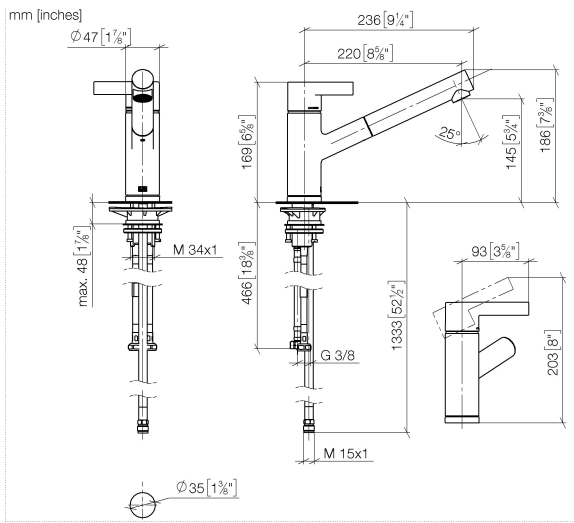

33 840 760

Diagramme de débit

Codes & Standards

EnergieEtikette A