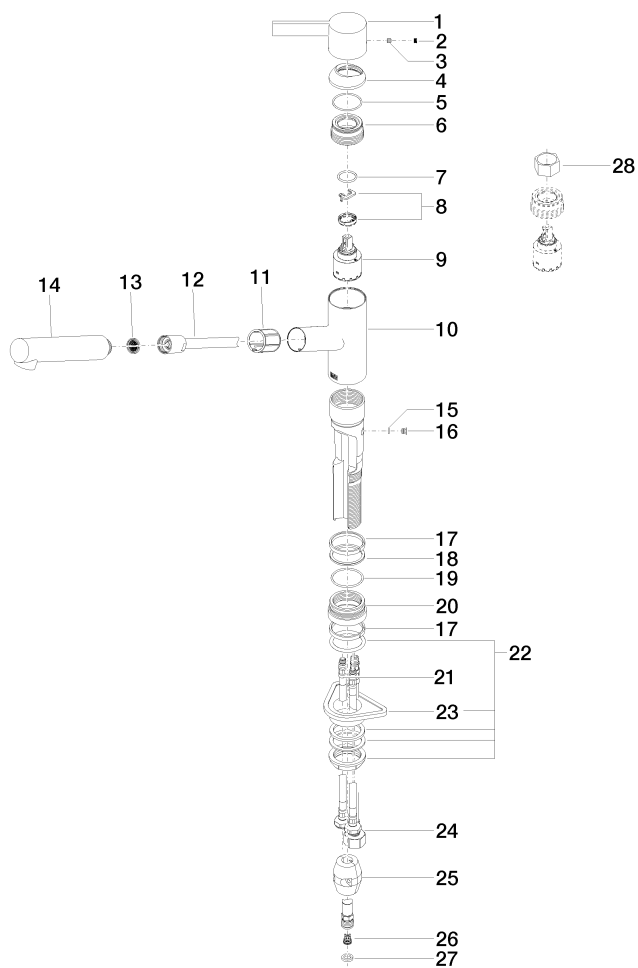

33 840 760

- saillie 220 mm
- bec pivotant 130°
- jet enrichi en air
- hauteur de robinetterie 167 mm
- hauteur jusqu'au mousseur 145 mm
- diamètre de percement 35 mm
- flexible de douchette tressé 1500 mm
- débit d'eau maxi. 8 l/min avec une pression d'écoulement de 3 bars
- sans plomb
- Ce produit contribue au respect des exigences des systèmes d'évaluation des bâtiments écologiques, par exemple LEED®, BREEAM®, DGNB

ETA_20612.

GDV_0400282.

LGA_19871.

Belgaqua_22_277_2
7_3.

33 840 760

Les pièces pour les
autres finitions
peuvent être
trouvées ici : Chrome

33 840 760

Liste des pièces de rechange

N°	Article Numéro	Désignation	Fréquence de montage	Délai de livraison
1	09 20 76 001-99	poignée	1	30
2	90 31 20 109 00 90	bonde de fond	1	2
3	90 31 11 030 00 90	tige	1	2
4	09 28 30 012-99	hotte	1	30
5	09 14 10 102 90	joint	1	2
6	09 24 04 270 90	écrou	1	2
7	09 14 10 031 90	joint	1	2
8	90 28 10 148 00 90	accessoires	1	2
9	90 15 05 064 00 90	cartouche	1	2
10	09 19 76 001-99	douille	1	30
11	09 18 40 099 90	douille	1	2
12	90 30 02 062 00-99	flexible	1	30
13	09 23 01 039 90	tamis	1	2
14	04 12 11 106 00-99	douche	1	30
15	09 14 10 001 90	joint	1	2
16	09 30 30 113 20 90	vis	1	2
17	09 14 15 029 90	anneau	2	2
18	09 28 10 144 90	anneau	1	2
19	09 14 10 034 90	joint	1	2
20	09 27 76 001-99	rosace	1	30
21	04 30 04 100 00 90	flexible	2	2
22	04 23 10 044 02 90	set de fixation	1	2
23	09 18 40 090 90	douille	1	2
24	04 30 04 029 00 90	flexible	1	2
25	04 21 50 005 00 90	accessoires	1	2
26	09 23 01 131 90	anti-retour	1	2
27	90 14 20 019 00 90	joint	1	2
28	90 30 09 031 00 90	clé à écrou	1	2