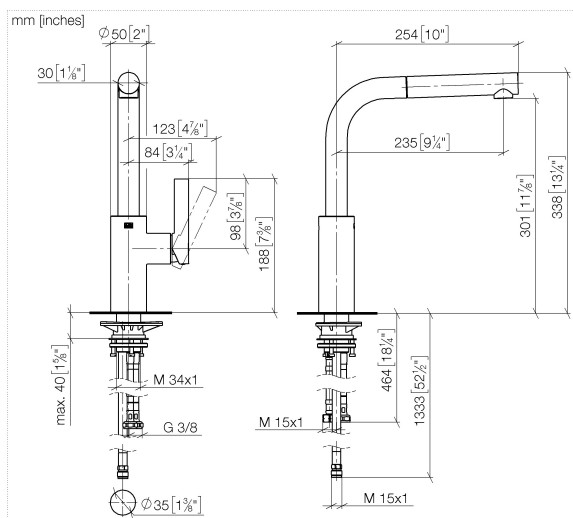

33 840 790

- saillie 235 mm
- bec pivotant 360°
- jet enrichi en air
- hauteur de robinetterie 337 mm
- hauteur jusqu'au mousseur 300 mm
- diamètre de percement 35 mm
- flexible de douchette tressé 1500 mm
- débit d'eau maxi. 8,8 l/min avec une pression d'écoulement de 3 bars
- sans plomb
- Ce produit contribue au respect des exigences des systèmes d'évaluation des bâtiments écologiques, par exemple LEED®, BREEAM®, DGNB

33 840 790

**Diagramme de débit**

**Certificats**

GDV\_0400282.

LGA\_19872.

Belgaqua\_22\_277\_2  
7.3.

33 840 790

Les pièces pour les autres finitions peuvent être trouvées ici : Chrome

## Liste des pièces de rechange

N°	Article Numéro	Désignation	Fréquence de montage	Délai de livraison
1	04 12 11 106 00-06	douche	1	10
2	90 30 02 062 00-06	flexible	1	10
3	90 28 22 186 00-06	bec déverseur	1	10
4	09 30 30 054 90	vis	1	2
5	90 15 05 045 00 90	cartouche	1	2
6	09 24 04 141-06	écrou	1	10
7	09 20 79 040-06	poignée	1	10
8	90 31 11 030 00 90	tige	1	2
9	90 31 20 109 00 90	bonde de fond	1	2
10	04 23 10 044 02 90	set de fixation	1	2
11	04 30 04 104 00 90	flexible	2	2
12	04 30 04 029 00 90	flexible	1	2
13	04 21 50 005 00 90	accessoires	1	2
14	09 23 01 131 90	anti-retour	1	2
15	90 14 20 019 00 90	joint	1	2