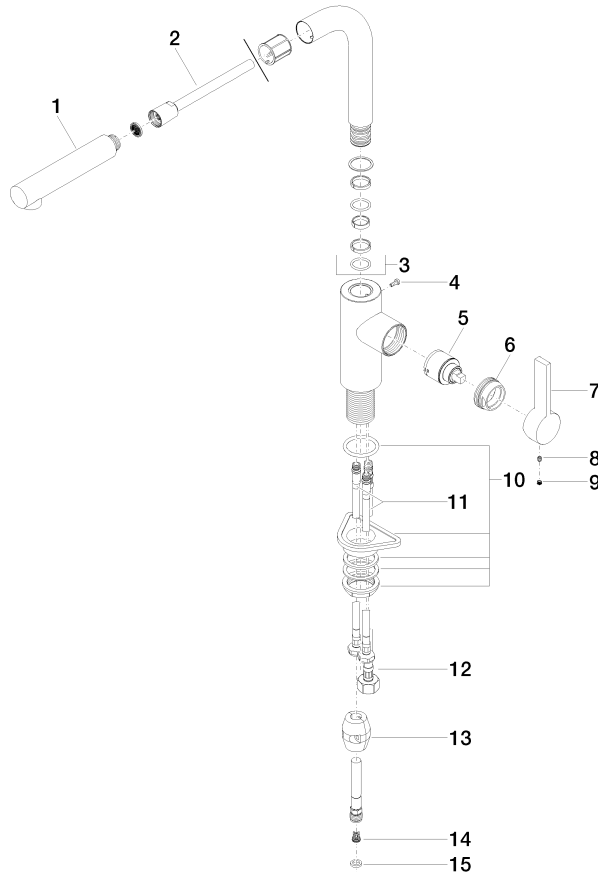

33 840 790

- saillie 235 mm
- bec pivotant 360°
- jet enrichi en air
- hauteur de robinetterie 337 mm
- hauteur jusqu'au mousseur 300 mm
- diamètre de percement 35 mm
- flexible de douchette tressé 1500 mm
- débit d'eau maxi. 8,8 l/min avec une pression d'écoulement de 3 bars
- sans plomb
- Ce produit contribue au respect des exigences des systèmes d'évaluation des bâtiments écologiques, par exemple LEED®, BREEAM®, DGNB

**Accessoires recommandés**

**Commande de vidage individuelle manuelle** 10 712 970-06  
**Commande manuelle - Platine brossé**

**Accessoires recommandés**

**Distributeur sans rosace - Platine brossé** 82 424 970-06

33 840 790

**Diagramme de débit**

**Certificats**

GDV\_0400282.

LGA\_19872.

Belgaqua\_22\_277\_2  
7.3.

33 840 790

Les pièces pour les autres finitions peuvent être trouvées ici : Chrome

## Liste des pièces de rechange

N°	Article Numéro	Désignation	Fréquence de montage	Délai de livraison
1	04 12 11 106 00-06	douche	1	10
2	90 30 02 062 00-06	flexible	1	10
3	90 28 22 186 00-06	bec déverseur	1	10
4	09 30 30 054 90	vis	1	2
5	90 15 05 045 00 90	cartouche	1	2
6	09 24 04 141-06	écrou	1	10
7	09 20 79 040-06	poignée	1	10
8	90 31 11 030 00 90	tige	1	2
9	90 31 20 109 00 90	bonde de fond	1	2
10	04 23 10 044 02 90	set de fixation	1	2
11	04 30 04 104 00 90	flexible	2	2
12	04 30 04 029 00 90	flexible	1	2
13	04 21 50 005 00 90	accessoires	1	2
14	09 23 01 131 90	anti-retour	1	2
15	90 14 20 019 00 90	joint	1	2