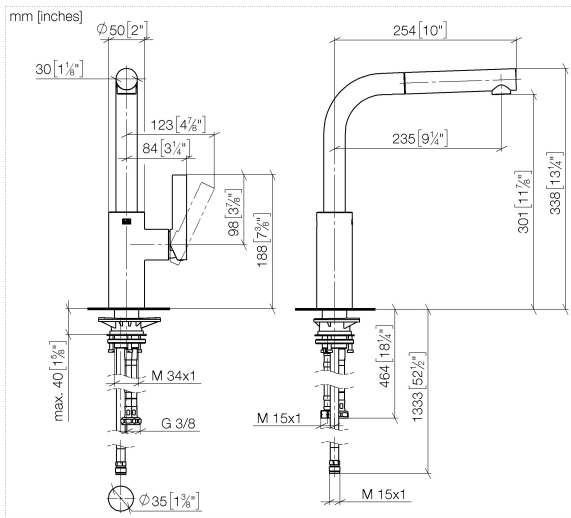

33 840 790

- saillie 235 mm
- bec pivotant 360°
- jet enrichi en air
- hauteur de robinetterie 337 mm
- hauteur jusqu'au mousseur 300 mm
- diamètre de percement 35 mm
- flexible de douchette tressé 1500 mm
- débit d'eau maxi. 8,8 l/min avec une pression d'écoulement de 3 bars
- sans plomb
- Ce produit contribue au respect des exigences des systèmes d'évaluation des bâtiments écologiques, par exemple LEED®, BREEAM®, DGNB

Accessoires recommandés

Commande de vidage individuelle manuelle 10 712 970-08
Commande manuelle - Platine

Accessoires recommandés

Distributeur sans rosace - Platine 82 424 970-08

33 840 790

Diagramme de débit

Certificats

GDV_0400282.

LGA_19872.

Belgaqua_22_277_2
7.3.

33 840 790

Les pièces pour les autres finitions peuvent être trouvées ici : [Chrome](#)

Liste des pièces de rechange

N°	Article Numéro	Désignation	Fréquence de montage	Délai de livraison
1	04 12 11 106 00-08	douche	1	40
2	90 30 02 062 00-08	flexible	1	40
3	90 28 22 186 00-08	bec déverseur	1	40
4	09 30 30 054 90	vis	1	2
5	90 15 05 045 00 90	cartouche	1	2
6	09 24 04 141-08	écrou	1	40
7	09 20 79 040-08	poignée	1	40
8	90 31 11 030 00 90	tige	1	2
9	90 31 20 109 00 90	bonde de fond	1	2
10	04 23 10 044 02 90	set de fixation	1	2
11	04 30 04 104 00 90	flexible	2	2
12	04 30 04 029 00 90	flexible	1	2
13	04 21 50 005 00 90	accessoires	1	2
14	09 23 01 131 90	anti-retour	1	2
15	90 14 20 019 00 90	joint	1	2