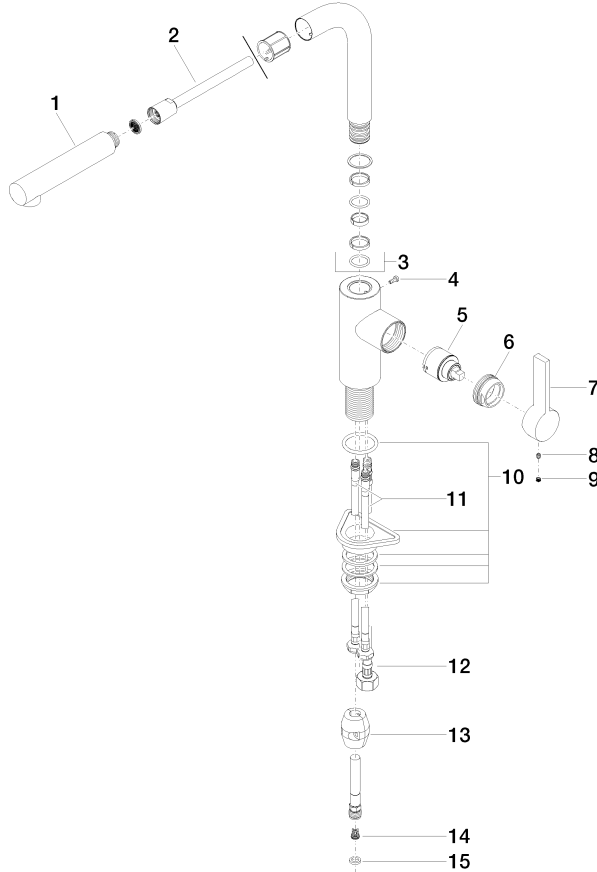

33 840 790

- saillie 235 mm
- bec pivotant 360°
- jet enrichi en air
- hauteur de robinetterie 337 mm
- hauteur jusqu'au mousseur 300 mm
- diamètre de percement 35 mm
- flexible de douchette tressé 1500 mm
- débit d'eau maxi. 8,8 l/min avec une pression d'écoulement de 3 bars
- sans plomb
- Ce produit contribue au respect des exigences des systèmes d'évaluation des bâtiments écologiques, par exemple LEED®, BREEAM®, DGNB

Accessoires recommandés

Commande de vidage individuelle manuelle 10 712 970-08
Commande manuelle - Platine

Accessoires recommandés

Distributeur sans rosace - Platine 82 424 970-08

33 840 790

Diagramme de débit

Certificats

GDV_0400282.

LGA_19872.

Belgaqua_22_277_2
7.3.

33 840 790

Les pièces pour les autres finitions peuvent être trouvées ici : [Chrome](#)

Liste des pièces de rechange

N°	Article Numéro	Désignation	Fréquence de montage	Délai de livraison
1	04 12 11 106 00-08	douche	1	40
2	90 30 02 062 00-08	flexible	1	40
3	90 28 22 186 00-08	bec déverseur	1	40
4	09 30 30 054 90	vis	1	2
5	90 15 05 045 00 90	cartouche	1	2
6	09 24 04 141-08	écrou	1	40
7	09 20 79 040-08	poignée	1	40
8	90 31 11 030 00 90	tige	1	2
9	90 31 20 109 00 90	bonde de fond	1	2
10	04 23 10 044 02 90	set de fixation	1	2
11	04 30 04 104 00 90	flexible	2	2
12	04 30 04 029 00 90	flexible	1	2
13	04 21 50 005 00 90	accessoires	1	2
14	09 23 01 131 90	anti-retour	1	2
15	90 14 20 019 00 90	joint	1	2