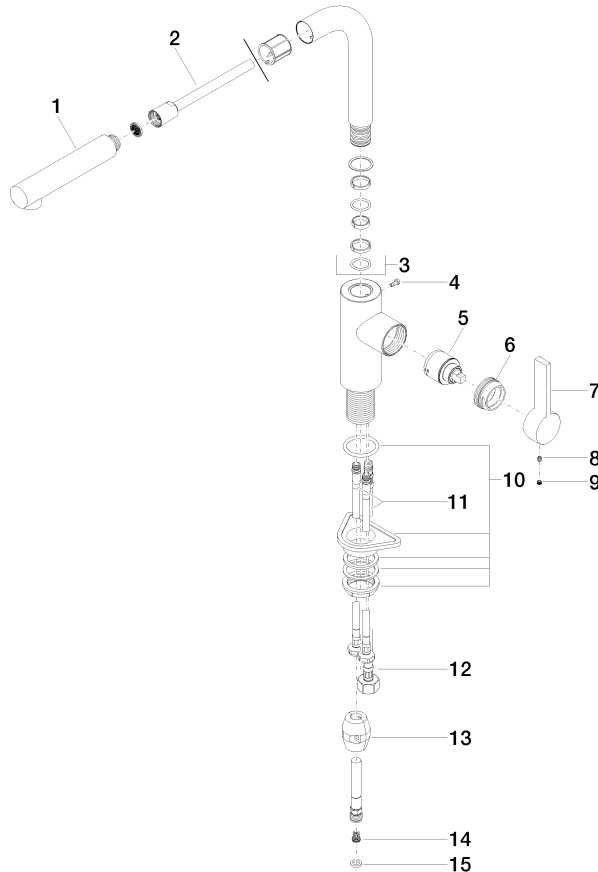

33 840 790

- saillie 235 mm
- bec pivotant 360°
- jet enrichi en air
- hauteur de robinetterie 337 mm
- hauteur jusqu'au mousseur 300 mm
- diamètre de percement 35 mm
- flexible de douchette tressé 1500 mm
- débit d'eau maxi. 8,8 l/min avec une pression d'écoulement de 3 bars
- sans plomb
- Ce produit contribue au respect des exigences des systèmes d'évaluation des bâtiments écologiques, par exemple LEED®, BREEAM®, DGNB

33 840 790

Diagramme de débit

Certificats

GDV_0400282.

LGA_19872.

Belgaqua_22_277_2
7.3.

33 840 790

Les pièces pour les autres finitions peuvent être trouvées ici : Chrome

Liste des pièces de rechange

N°	Article Numéro	Désignation	Fréquence de montage	Délai de livraison
1	04 12 11 106 00-28	douche	1	20
2	90 30 02 062 00-28	flexible	1	20
3	90 28 22 186 00-28	bec déverseur	1	20
4	09 30 30 054 90	vis	1	2
5	90 15 05 045 00 90	cartouche	1	2
6	09 24 04 141-28	écrou	1	20
7	09 20 79 040-28	poignée	1	20
8	90 31 11 030 00 90	tige	1	2
9	90 31 20 109 00 90	bonde de fond	1	2
10	04 23 10 044 02 90	set de fixation	1	2
11	04 30 04 104 00 90	flexible	2	2
12	04 30 04 029 00 90	flexible	1	2
13	04 21 50 005 00 90	accessoires	1	2
14	09 23 01 131 90	anti-retour	1	2
15	90 14 20 019 00 90	joint	1	2