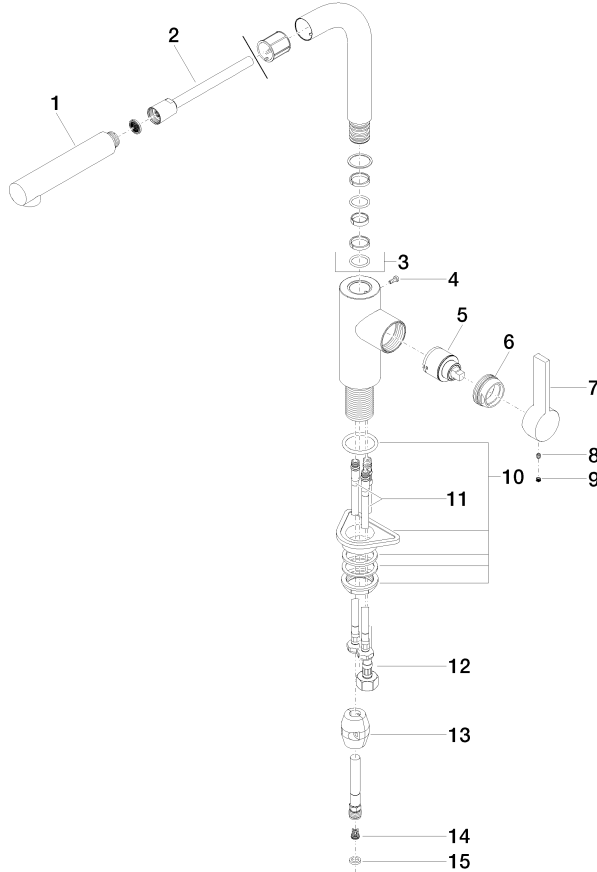

33 840 790

- saillie 235 mm
- bec pivotant 360°
- jet enrichi en air
- hauteur de robinetterie 337 mm
- hauteur jusqu'au mousseur 300 mm
- diamètre de percement 35 mm
- flexible de douchette tressé 1500 mm
- débit d'eau maxi. 8,8 l/min avec une pression d'écoulement de 3 bars
- sans plomb
- Ce produit contribue au respect des exigences des systèmes d'évaluation des bâtiments écologiques, par exemple LEED®, BREEAM®, DGNB

Accessoires recommandés

Distributeur sans rosace - Champagne (Or 22cts) 82 424 970-47

Accessoires recommandés

Commande de vidage individuelle manuelle Commande manuelle - Champagne (Or 22cts) 10 712 970-47

33 840 790

Diagramme de débit

Certificats

GDV_0400282. LGA_19872. Belgaqua_22_277_2
7.3.

33 840 790

Les pièces pour les autres finitions peuvent être trouvées ici : [Chrome](#)

Liste des pièces de rechange

N°	Article Numéro	Désignation	Fréquence de montage	Délai de livraison
1	04 12 11 106 00-47	douche	1	30
2	90 30 02 062 00-47	flexible	1	-
La pièce de rechange ne peut plus être commandée, veuillez commander l'article de remplacement				
3	90 28 22 186 00-47	bec déverseur	1	30
4	09 30 30 054 90	vis	1	2
5	90 15 05 045 00 90	cartouche	1	2
6	09 24 04 141-47	écrou	1	30
7	09 20 79 040-47	poignée	1	30
8	90 31 11 030 00 90	tige	1	2
9	90 31 20 109 00 90	bonde de fond	1	2
10	04 23 10 044 02 90	set de fixation	1	2
11	04 30 04 104 00 90	flexible	2	2
12	04 30 04 029 00 90	flexible	1	2
13	04 21 50 005 00 90	accessoires	1	2
14	09 23 01 131 90	anti-retour	1	2
15	90 14 20 019 00 90	joint	1	2