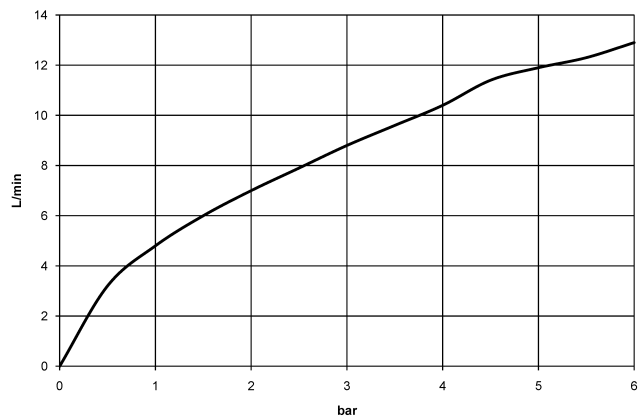

Diagramme de débit

Certificats

GDV_0400282.   LGA_19872.   Belgaqua_22_277_2
7.3.