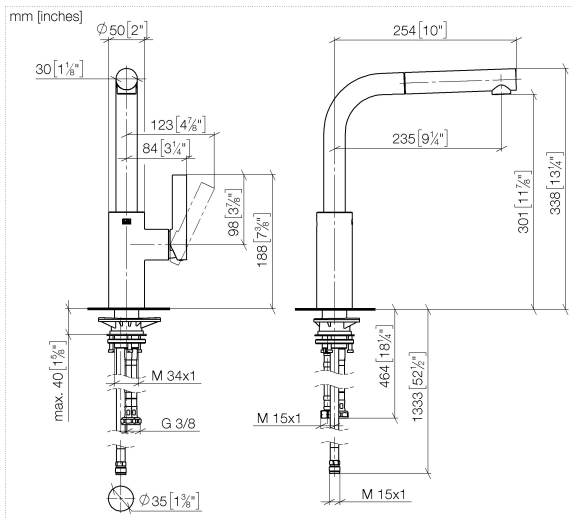

33 840 790

- saillie 235 mm
- bec pivotant 360°
- jet enrichi en air
- hauteur de robinetterie 337 mm
- hauteur jusqu'au mousseur 300 mm
- diamètre de percement 35 mm
- flexible de douchette tressé 1500 mm
- débit d'eau maxi. 8,8 l/min avec une pression d'écoulement de 3 bars
- sans plomb
- Ce produit contribue au respect des exigences des systèmes d'évaluation des bâtiments écologiques, par exemple LEED®, BREEAM®, DGNB

33 840 790

Diagramme de débit

Certificats

GDV_0400282. LGA_19872. Belgaqua_22_277_2
7.3.

33 840 790

Les pièces pour les autres finitions peuvent être trouvées ici : [Chrome](#)

Liste des pièces de rechange

N°	Article Numéro	Désignation	Fréquence de montage	Délai de livraison
1	04 12 11 106 00-47	douche	1	30
2	90 30 02 062 00-47	flexible	1	-
La pièce de rechange ne peut plus être commandée, veuillez commander l'article de remplacement				
3	90 28 22 186 00-47	bec déverseur	1	30
4	09 30 30 054 90	vis	1	2
5	90 15 05 045 00 90	cartouche	1	2
6	09 24 04 141-47	écrou	1	30
7	09 20 79 040-47	poignée	1	30
8	90 31 11 030 00 90	tige	1	2
9	90 31 20 109 00 90	bonde de fond	1	2
10	04 23 10 044 02 90	set de fixation	1	2
11	04 30 04 104 00 90	flexible	2	2
12	04 30 04 029 00 90	flexible	1	2
13	04 21 50 005 00 90	accessoires	1	2
14	09 23 01 131 90	anti-retour	1	2
15	90 14 20 019 00 90	joint	1	2