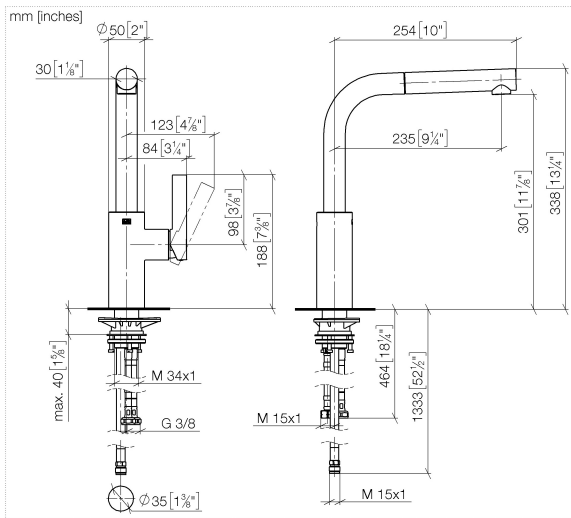

33 840 790

- saillie 235 mm
- bec pivotant 360°
- jet enrichi en air
- hauteur de robinetterie 337 mm
- hauteur jusqu'au mousseur 300 mm
- diamètre de percement 35 mm
- flexible de douchette tressé 1500 mm
- débit d'eau maxi. 8,8 l/min avec une pression d'écoulement de 3 bars
- sans plomb
- Ce produit contribue au respect des exigences des systèmes d'évaluation des bâtiments écologiques, par exemple LEED®, BREEAM®, DGNB

Accessoires recommandés

Distributeur sans rosace - Chrome brossé 82 424 970-93

Accessoires recommandés

Commande de vidage individuelle manuelle Commande manuelle - Chrome brossé 10 712 970-93

33 840 790

Diagramme de débit

Certificats

GDV_0400282.

LGA_19872.

Belgaqua_22_277_2
7.3.

33 840 790

Les pièces pour les autres finitions peuvent être trouvées ici : Chrome

Liste des pièces de rechange

N°	Article Numéro	Désignation	Fréquence de montage	Délai de livraison
1	04 12 11 106 00-93	douche	1	20
2	90 30 02 062 00-93	flexible	1	20
3	90 28 22 186 00-93	bec déverseur	1	20
4	09 30 30 054 90	vis	1	2
5	90 15 05 045 00 90	cartouche	1	2
6	09 24 04 141-93	écrou	1	20
7	09 20 79 040-93	poignée	1	60
8	90 31 11 030 00 90	tige	1	2
9	90 31 20 109 00 90	bonde de fond	1	2
10	04 23 10 044 02 90	set de fixation	1	2
11	04 30 04 104 00 90	flexible	2	2
12	04 30 04 029 00 90	flexible	1	2
13	04 21 50 005 00 90	accessoires	1	2
14	09 23 01 131 90	anti-retour	1	2
15	90 14 20 019 00 90	joint	1	2