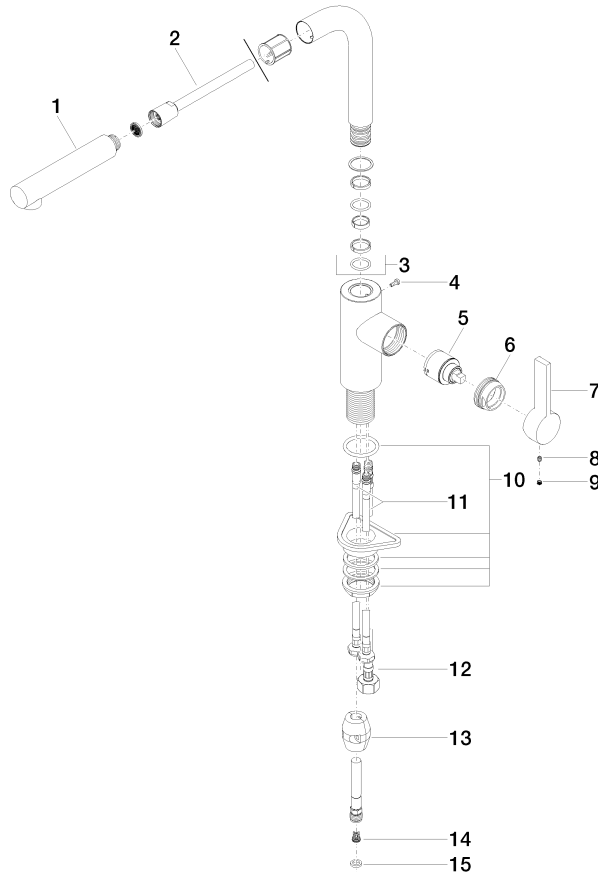

33 840 790

- saillie 235 mm
- bec pivotant 360°
- jet enrichi en air
- hauteur de robinetterie 337 mm
- hauteur jusqu'au mousseur 300 mm
- diamètre de percement 35 mm
- flexible de douchette tressé 1500 mm
- débit d'eau maxi. 8,8 l/min avec une pression d'écoulement de 3 bars
- sans plomb
- Ce produit contribue au respect des exigences des systèmes d'évaluation des bâtiments écologiques, par exemple LEED®, BREEAM®, DGNB

Accessoires recommandés

Distributeur sans rosace - Chrome brossé 82 424 970-93

Accessoires recommandés

Commande de vidage individuelle manuelle Commande manuelle - Chrome brossé 10 712 970-93

33 840 790

Diagramme de débit

Certificats

GDV_0400282.

LGA_19872.

Belgaqua_22_277_2
7.3.

33 840 790

Les pièces pour les autres finitions peuvent être trouvées ici : Chrome

Liste des pièces de rechange

N°	Article Numéro	Désignation	Fréquence de montage	Délai de livraison
1	04 12 11 106 00-93	douche	1	20
2	90 30 02 062 00-93	flexible	1	20
3	90 28 22 186 00-93	bec déverseur	1	20
4	09 30 30 054 90	vis	1	2
5	90 15 05 045 00 90	cartouche	1	2
6	09 24 04 141-93	écrou	1	20
7	09 20 79 040-93	poignée	1	60
8	90 31 11 030 00 90	tige	1	2
9	90 31 20 109 00 90	bonde de fond	1	2
10	04 23 10 044 02 90	set de fixation	1	2
11	04 30 04 104 00 90	flexible	2	2
12	04 30 04 029 00 90	flexible	1	2
13	04 21 50 005 00 90	accessoires	1	2
14	09 23 01 131 90	anti-retour	1	2
15	90 14 20 019 00 90	joint	1	2