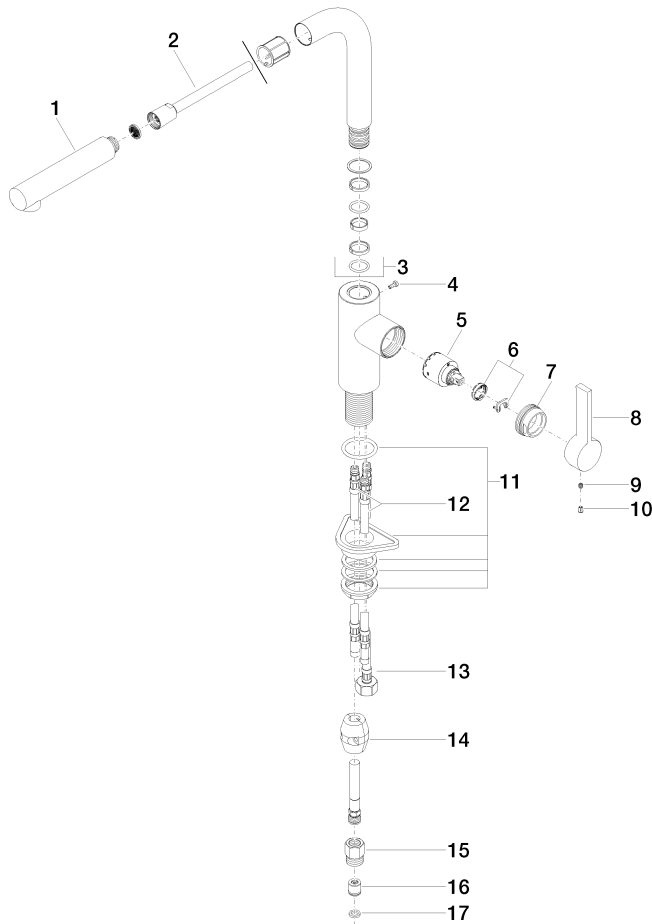

33 840 790

Version du produit jusqu'à 12/31/2013

Version du produit de 12/31/2013 à 5/15/2020

Version du produit de 5/15/2020 à 5/5/2021

Version du produit de 5/5/2021 à 6/1/2022

Version du produit de 6/1/2022

Les pièces pour les autres finitions peuvent être trouvées ici : [Chrome](#)