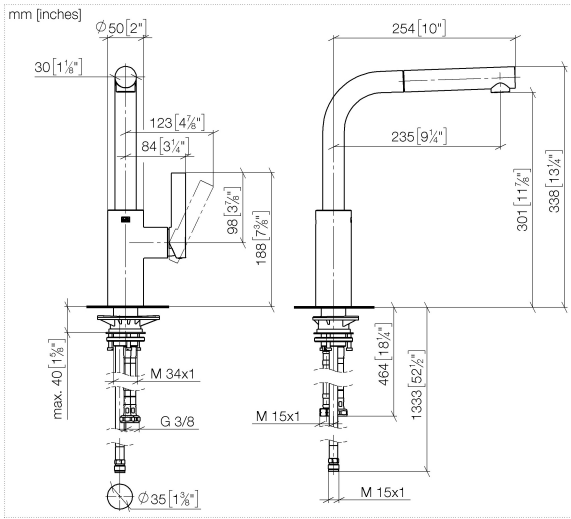

33 840 790

Diagramme de débit

Codes & Standards

DIN 4109

EN 1717

Executive Order
no. 1007

ISO 3822

Ü-Zeichen