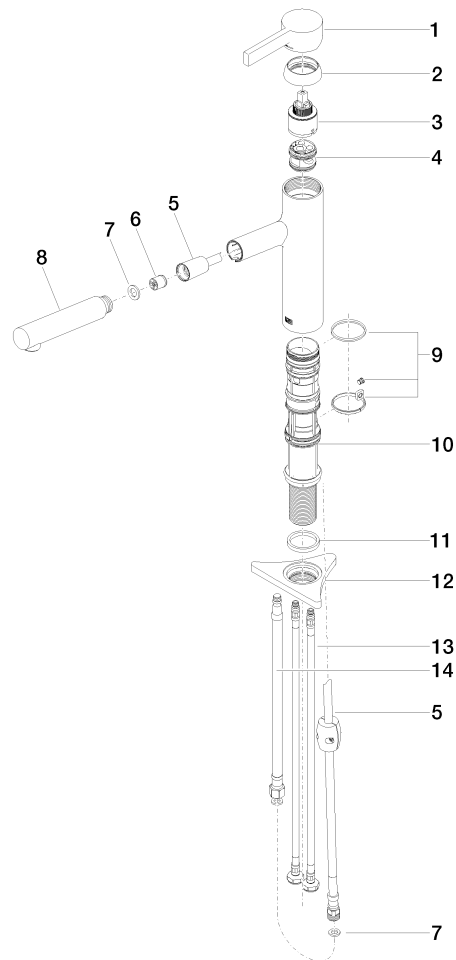

DORNBACHT LYV Mitigeur monocommande Pull-out - Nickel brossé

33 845 110

- saillie 237 mm
- bec pivotant 120°
- jet enrichi en air et jet douchette
- flexible de douchette tressé 1500 mm
- débit d'eau maxi. 8,8 l/min avec une pression d'écoulement de 3 bars

Avec sécurité anti-retour.

	Nickel brossé	33 845 110-70
	Chrome	33 845 110-00
	Soft Black	33 845 110-69

DORNBRAUCH LYV Mitigeur monocommande Pull-out - Nickel brossé

33 845 110

Diagramme de débit

Certificats

Belgaqua_23-012- ACS_23 ACC NY AbP_10068.
27_3. 085.

DORNBACHT LYV Mitigeur monocommande Pull-out - Nickel brossé

33 845 110

Les pièces pour les autres finitions peuvent être trouvées ici : [Chrome](#)

Liste des pièces de rechange

N°	Article Numéro	Désignation	Fréquence de montage	Délai de livraison
1	90 20 81 001 00-70	poignée	1	2
2	90 28 30 010 00-70	hotte	1	2
3	90 15 05 067 00 90	cartouche	1	2
4	90 18 40 227 00 90	élément insérable	1	2
5	90 30 02 101 00 90	flexible	1	2
6	90 23 01 051 00 90	limiteur de débit	1	2
7	90 14 05 081 00 90	joint	1	2
8	90 12 11 180 00-70	douche	1	2
9	90 14 15 062 00 90	kit de garniture	1	2
10	90 30 01 211 00 90	Tige	1	2
11	90 14 05 080 00 90	joint	1	2
12	90 23 10 003 00 90	set de fixation	1	2
13	04 30 04 100 00 90	flexible	2	2
14	90 30 04 110 00 90	flexible	1	2