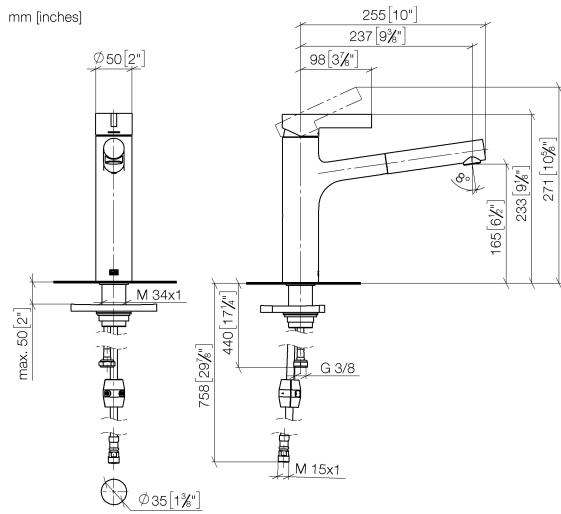

DORNBACHT LYV Mitigeur monocommande Pull-out - Nickel brossé

33 845 110

- saillie 237 mm
- bec pivotant 120°
- jet enrichi en air et jet douchette
- flexible de douchette tressé 1500 mm
- débit d'eau maxi. 8,8 l/min avec une pression d'écoulement de 3 bars

Avec sécurité anti-retour.

	Nickel brossé	33 845 110-70
	Chrome	33 845 110-00
	Soft Black	33 845 110-69

DORNBRAUCH LYV Mitigeur monocommande Pull-out - Nickel brossé

33 845 110

Diagramme de débit

Certificats

Belgaqua_23-012- ACS_23 ACC NY AbP_10068.
27_3. 085.

DORNBACHT LYV Mitigeur monocommande Pull-out - Nickel brossé

33 845 110

Les pièces pour les autres finitions peuvent être trouvées ici : [Chrome](#)

Liste des pièces de rechange

N°	Article Numéro	Désignation	Fréquence de montage	Délai de livraison
1	90 20 81 001 00-70	poignée	1	2
2	90 28 30 010 00-70	hotte	1	2
3	90 15 05 067 00 90	cartouche	1	2
4	90 18 40 227 00 90	élément insérable	1	2
5	90 30 02 101 00 90	flexible	1	2
6	90 23 01 051 00 90	limiteur de débit	1	2
7	90 14 05 081 00 90	joint	1	2
8	90 12 11 180 00-70	douche	1	2
9	90 14 15 062 00 90	kit de garniture	1	2
10	90 30 01 211 00 90	Tige	1	2
11	90 14 05 080 00 90	joint	1	2
12	90 23 10 003 00 90	set de fixation	1	2
13	04 30 04 100 00 90	flexible	2	2
14	90 30 04 110 00 90	flexible	1	2