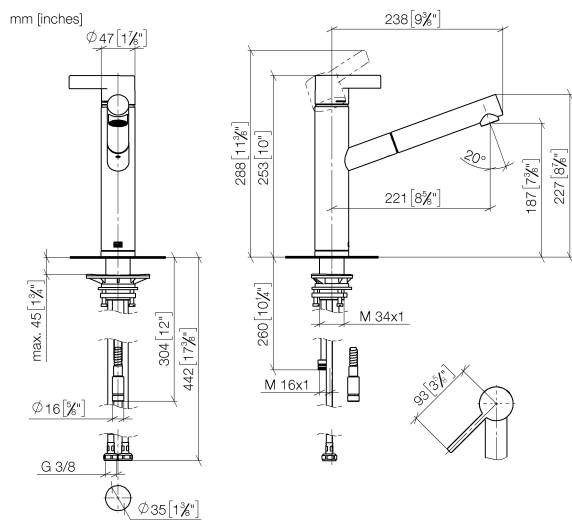

33 845 760

Diagramme de débit

Codes & Standards

EnergieEtikette A