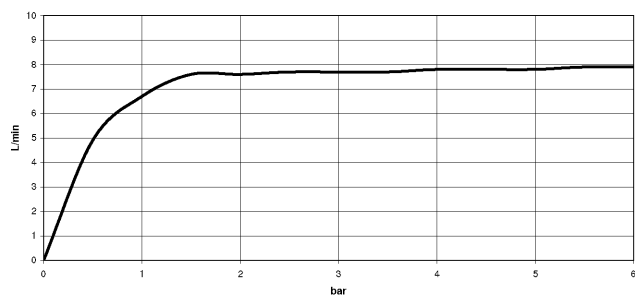

Diagramme de débit

Codes & Standards

EnergieEtikette A