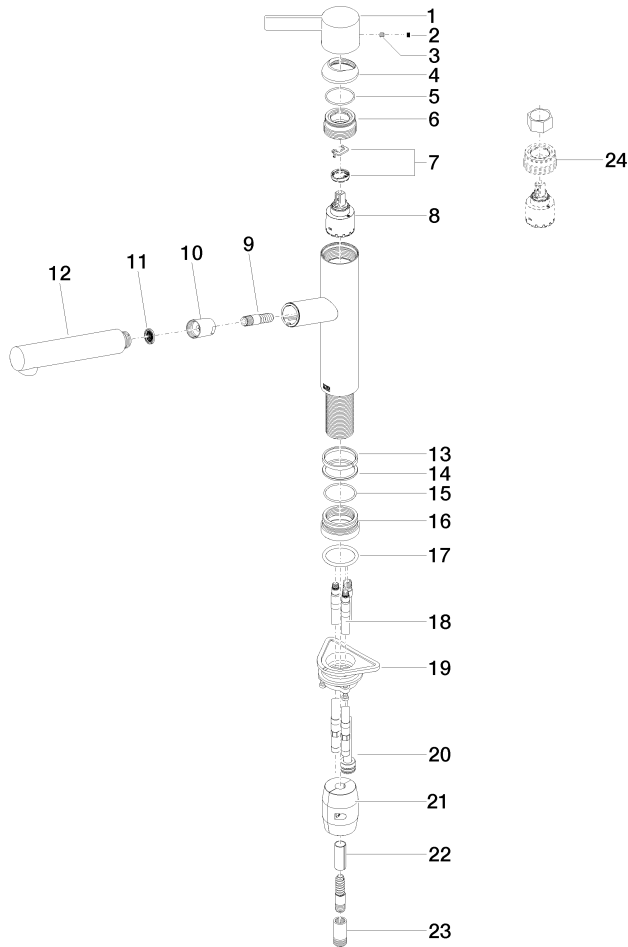

33 845 760

- saillie 220 mm
- bec pivotant 130°
- jet enrichi en air
- hauteur de robinetterie 288 mm
- hauteur jusqu'au mousseur 187 mm
- diamètre de percement 35 mm
- flexible métallique (longueur 1600 mm)
- débit d'eau maxi. 10 l/min avec une pression d'écoulement de 3 bars
- sans plomb
- Ce produit contribue au respect des exigences des systèmes d'évaluation des bâtiments écologiques, par exemple LEED®, BREEAM®, DGNB

Accessoires recommandés

Commande de vidage individuelle 10 712 970-08
manuelle Commande manuelle -
Platine

Accessoires recommandés

Distributeur sans rosace - Platine 82 424 970-08

33 845 760

Diagramme de débit

Codes & Standards

EnergieEtikette A

ENO Mitigeur monocommande Pull-out - Platine

ENO

33 845 760

Certificats

LGA_28655. Belgaqua_21-027- GDV_0400282.
27_3.

33 845 760

Les pièces pour les
autres finitions
peuvent être
trouvées ici : Chrome

33 845 760

Liste des pièces de rechange

N°	Article Numéro	Désignation	Fréquence de montage	Délai de livraison
1	09 20 76 001-08	poignée	1	40
2	90 31 20 109 00 90	bonde de fond	1	2
3	90 31 11 030 00 90	tige	1	2
4	09 28 30 012-08	hotte	1	40
5	09 14 10 102 90	joint	1	2
6	09 24 04 270 90	écrou	1	2
7	90 28 10 148 00 90	accessoires	1	2
8	90 15 05 064 00 90	cartouche	1	2
9	04 30 02 121 00-85	flexible	1	30
10	90 24 03 255 00-08	douille	1	40
11	09 23 01 039 90	tamis	1	2
12	04 12 11 106 00-08	douche	1	40
13	09 14 15 029 90	anneau	1	2
14	09 28 10 144 90	anneau	1	2
15	09 14 10 034 90	joint	1	2
16	09 27 76 001-08	rosace	1	40
17	09 14 10 036 90	joint	1	2
18	04 30 04 098 00 90	flexible	2	60
19	04 30 11 040 00 90	set de fixation	1	2
20	04 28 20 067 00 90	tuyau	1	2
21	04 21 50 010 00 90	accessoires	1	2
22	09 30 03 038 90	flexible	1	2
23	90 24 03 253 00 90	adaptateur	1	2
24	90 30 09 031 00 90	clé à écrou	1	2