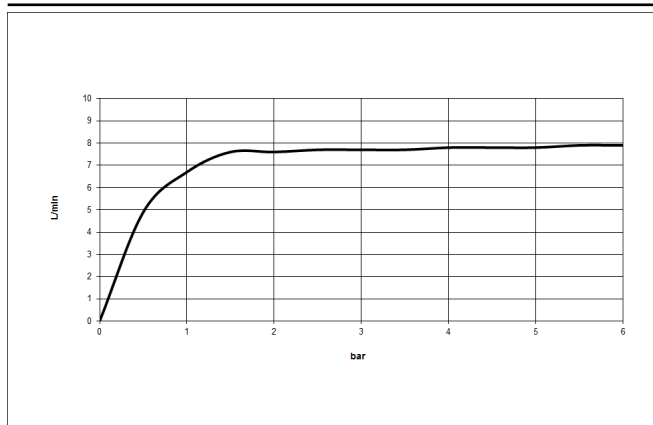

Diagramme de débit

Codes & Standards

EnergieEtikette A