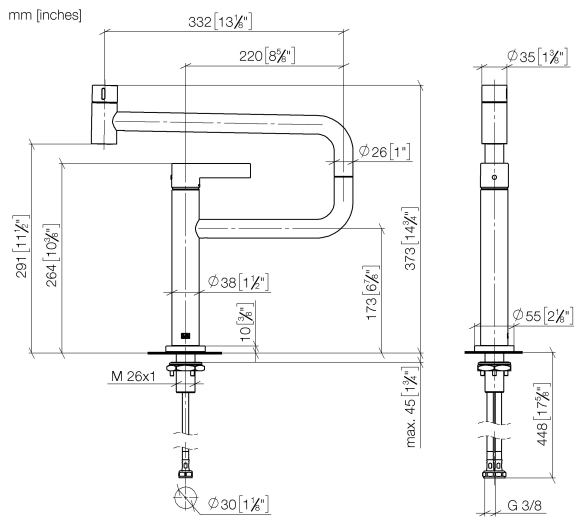

33 845 875

Diagramme de débit

Codes & Standards

EnergieEtikette A