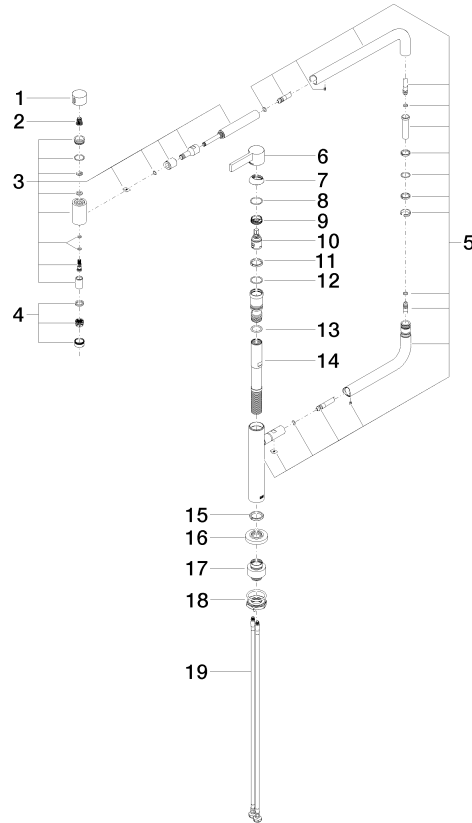

33 845 875

- saillie 552 mm
- bec pivotant 360°
- jet enrichi en air
- hauteur de robinetterie 372 mm
- hauteur jusqu'au mousseur 290 mm
- rosace 55 mm
- diamètre de percement 30 mm
- débit d'eau maxi. 8 l/min avec une pression d'écoulement de 3 bars
- sans plomb
- Ce produit contribue au respect des exigences des systèmes d'évaluation des bâtiments écologiques, par exemple LEED®, BREEAM®, DGNB

33 845 875

**Diagramme de débit**

**Codes & Standards**

EnergieEtikette A

TARA ULTRA PIVOT Mitigeur monocommande - Champagne (Or 22cts)

TARA ULTRA

33 845 875

Certificats

LGA\_28059.

GDV\_0400292.

33 845 875

Les pièces pour les autres finitions peuvent être trouvées ici : [Chrome](#)

### Liste des pièces de rechange

N°	Article Numéro	Désignation	Fréquence de montage	Délai de livraison
1	09 20 62 025-47	poignée	1	30
2	90 12 12 002 00 90	douille d'enclenchement	1	2
3	90 19 87 001 00-47	bec déverseur	1	30
4	90 23 01 026 07-47	mousseur	1	30
5	90 28 22 257 00-47	joint	1	30
6	90 20 87 004 00-47	poignée	1	30
7	09 28 30 013-47	hotte	1	30
8	09 14 10 091 90	joint	1	2
9	09 24 04 266 90	écrou	1	2
10	90 15 05 042 00 90	cartouche	1	2
11	09 28 10 156 90	anneau	1	2
12	90 14 10 063 00 90	joint	1	2
13	09 14 10 081 90	joint	1	2
14	09 30 01 126 90	raccord	1	2
15	09 28 10 159 90	anneau	1	2
16	09 27 87 033-47	rosace	1	30
17	12 845 970 90	Set de rallonges -	1	2
18	04 30 11 085 87 90	set de fixation	1	2
19	04 30 04 101 00 90	flexible	2	2