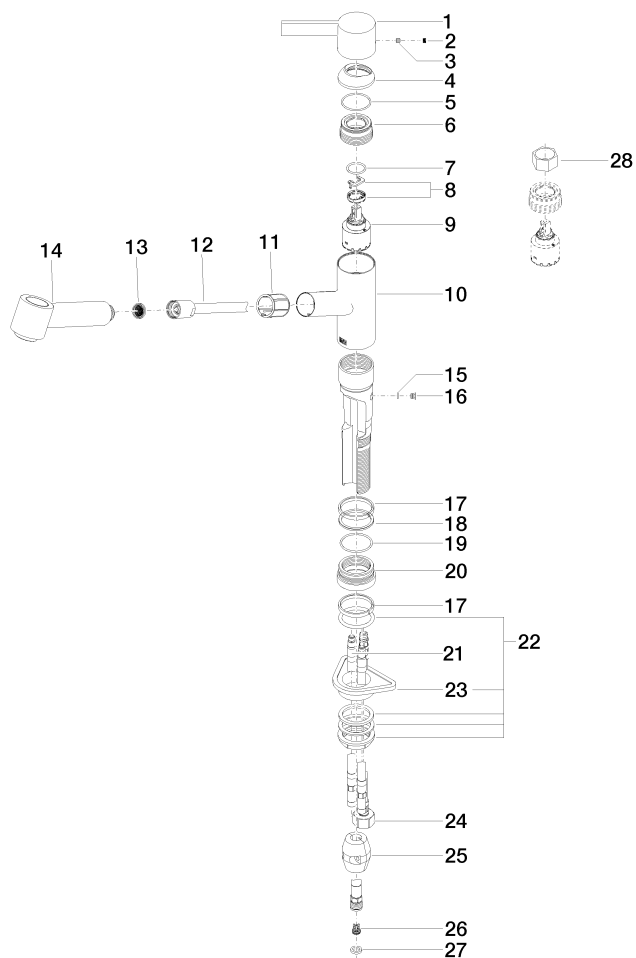

33 870 760

- saillie 225 mm
- bec pivotant 130°
- jet enrichi en air et jet douchette
- hauteur de robinetterie 167 mm
- hauteur jusqu'au mousseur 137 mm
- diamètre de percement 35 mm
- flexible de douchette tressé 1500 mm
- débit d'eau maxi. 8,3 l/min avec une pression d'écoulement de 3 bars
- sans plomb
- Ce produit contribue au respect des exigences des systèmes d'évaluation des bâtiments écologiques, par exemple LEED®, BREEAM®, DGNB

33 870 760

mm [inches]

**Diagramme de débit**

**Codes & Standards**

EnergieEtikette A

ENO Mitigeur monocommande Pull-out avec fonction douchette - Platine  
brossé

---

ENO

33 870 760

Certificats

---

ETA\_20612.

LGA\_19873.

GDV\_0400277.

Belgaqua\_22\_277\_2  
7\_3.

**ENO Mitigeur monocommande Pull-out avec fonction douchette - Platine  
brossé**

ENO

33 870 760

Les pièces pour les  
autres finitions  
peuvent être  
trouvées ici : Chrome

33 870 760

Liste des pièces de rechange

N°	Article Numéro	Désignation	Fréquence de montage	Délai de livraison
1	09 20 76 001-06	poignée	1	10
2	90 31 20 109 00 90	bonde de fond	1	2
3	90 31 11 030 00 90	tige	1	2
4	09 28 30 012-06	hotte	1	10
5	09 14 10 102 90	joint	1	2
6	09 24 04 270 90	écrou	1	2
7	09 14 10 031 90	joint	1	2
8	90 28 10 148 00 90	accessoires	1	2
9	90 15 05 064 00 90	cartouche	1	2
10	09 19 76 001-06	douille	1	10
11	09 18 40 099 90	douille	1	2
12	90 30 02 062 00-06	flexible	1	10
13	09 23 01 039 90	tamis	1	2
14	90 12 11 098 00-06	douche	1	10
15	09 14 10 001 90	joint	1	2
16	09 30 30 113 20 90	vis	1	2
17	09 14 15 029 90	anneau	2	2
18	09 28 10 144 90	anneau	1	2
19	09 14 10 034 90	joint	1	2
20	09 27 76 001-06	rosace	1	10
21	04 30 04 018 00 90	flexible	2	60
22	04 23 10 044 02 90	set de fixation	1	2
23	09 18 40 090 90	douille	1	2
24	04 30 04 029 00 90	flexible	1	2
25	04 21 50 005 00 90	accessoires	1	2
26	09 23 01 131 90	anti-retour	1	2
27	90 14 20 019 00 90	joint	1	2
28	90 30 09 031 00 90	clé à écrou	1	2