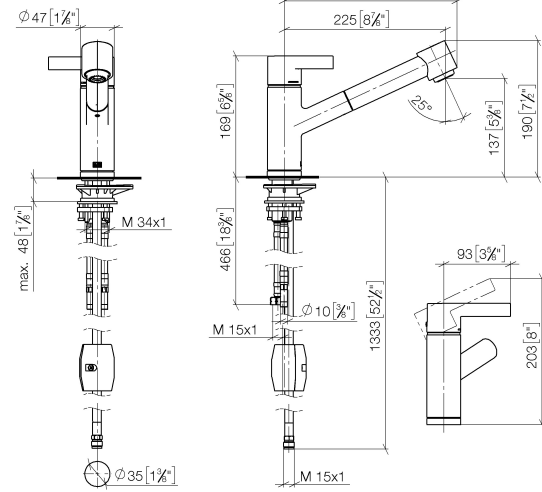

33 870 760

- saillie 225 mm
- bec pivotant 130°
- jet enrichi en air et jet douchette
- hauteur de robinetterie 167 mm
- hauteur jusqu'au mousseur 137 mm
- diamètre de percement 35 mm
- flexible de douchette tressé 1500 mm
- débit d'eau maxi. 8,3 l/min avec une pression d'écoulement de 3 bars
- sans plomb
- Ce produit contribue au respect des exigences des systèmes d'évaluation des bâtiments écologiques, par exemple LEED®, BREEAM®, DGNB

33 870 760

mm [inches]

**Diagramme de débit**

**Codes & Standards**

EnergieEtikette A

ENO Mitigeur monocommande Pull-out avec fonction douchette - Platine  
brossé

---

ENO