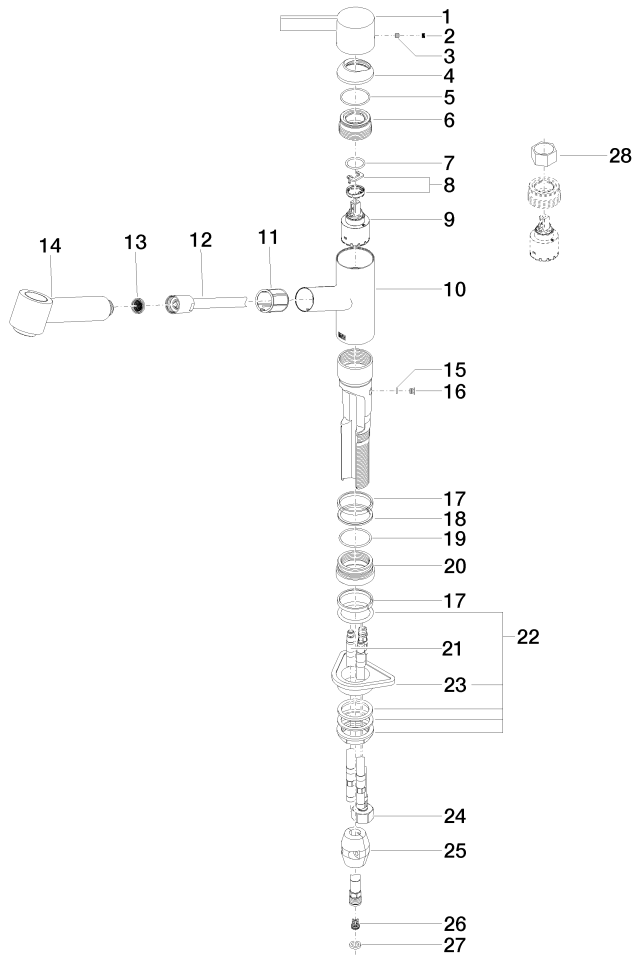

33 870 760

- saillie 225 mm
- bec pivotant 130°
- jet enrichi en air et jet douchette
- hauteur de robinetterie 167 mm
- hauteur jusqu'au mousseur 137 mm
- diamètre de percement 35 mm
- flexible de douchette tressé 1500 mm
- débit d'eau maxi. 8,3 l/min avec une pression d'écoulement de 3 bars
- sans plomb
- Ce produit contribue au respect des exigences des systèmes d'évaluation des bâtiments écologiques, par exemple LEED®, BREEAM®, DGNB

Accessoires recommandés

**Commande de vidage individuelle
manuelle Commande manuelle -
Platine** 10 712 970-08

Accessoires recommandés

Distributeur sans rosace - Platine 82 424 970-08

33 870 760

Diagramme de débit

Codes & Standards

EnergieEtikette A

ENO Mitigeur monocommande Pull-out avec fonction douchette - Platine

ENO

33 870 760

Certificats

ETA_20612.

LGA_19873.

GDV_0400277.

Belgaqua_22_277_2
7_3.

33 870 760

Les pièces pour les autres finitions peuvent être trouvées ici : [Chrome](#)

33 870 760

Liste des pièces de rechange

N°	Article Numéro	Désignation	Fréquence de montage	Délai de livraison
1	09 20 76 001-08	poignée	1	40
2	90 31 20 109 00 90	bonde de fond	1	2
3	90 31 11 030 00 90	tige	1	2
4	09 28 30 012-08	hotte	1	40
5	09 14 10 102 90	joint	1	2
6	09 24 04 270 90	écrou	1	2
7	09 14 10 031 90	joint	1	2
8	90 28 10 148 00 90	accessoires	1	2
9	90 15 05 064 00 90	cartouche	1	2
10	09 19 76 001-08	douille	1	40
11	09 18 40 099 90	douille	1	2
12	90 30 02 062 00-08	flexible	1	40
13	09 23 01 039 90	tamis	1	2
14	90 12 11 098 00-08	douche	1	40
15	09 14 10 001 90	joint	1	2
16	09 30 30 113 20 90	vis	1	2
17	09 14 15 029 90	anneau	2	2
18	09 28 10 144 90	anneau	1	2
19	09 14 10 034 90	joint	1	2
20	09 27 76 001-08	rosace	1	40
21	04 30 04 018 00 90	flexible	2	60
22	04 23 10 044 02 90	set de fixation	1	2
23	09 18 40 090 90	douille	1	2
24	04 30 04 029 00 90	flexible	1	2
25	04 21 50 005 00 90	accessoires	1	2
26	09 23 01 131 90	anti-retour	1	2
27	90 14 20 019 00 90	joint	1	2
28	90 30 09 031 00 90	clé à écrou	1	2