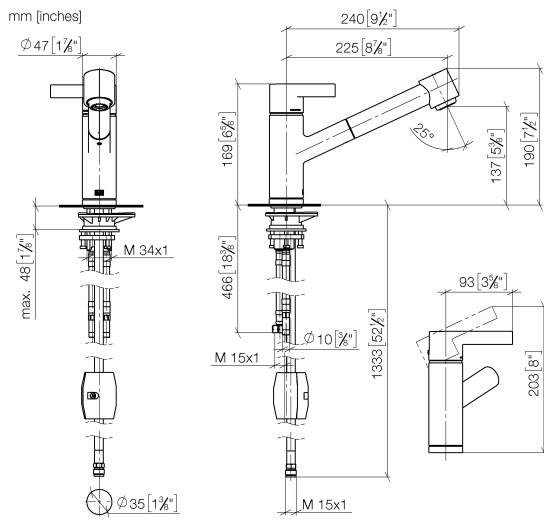

33 870 760

- saillie 225 mm
- bec pivotant 130°
- jet enrichi en air et jet douchette
- hauteur de robinetterie 167 mm
- hauteur jusqu'au mousseur 137 mm
- diamètre de percement 35 mm
- flexible de douchette tressé 1500 mm
- débit d'eau maxi. 8,3 l/min avec une pression d'écoulement de 3 bars
- sans plomb
- Ce produit contribue au respect des exigences des systèmes d'évaluation des bâtiments écologiques, par exemple LEED®, BREEAM®, DGNB

Accessoires recommandés

**Commande de vidage individuelle
manuelle Commande manuelle -
Platine** 10 712 970-08

Accessoires recommandés

Distributeur sans rosace - Platine 82 424 970-08

33 870 760

Diagramme de débit

Codes & Standards

EnergieEtikette A

ENO Mitigeur monocommande Pull-out avec fonction douchette - Platine

ENO

33 870 760

Certificats

ETA_20612.

LGA_19873.

GDV_0400277.

Belgaqua_22_277_2
7_3.

33 870 760

Les pièces pour les autres finitions peuvent être trouvées ici : [Chrome](#)

33 870 760

Liste des pièces de rechange

N°	Article Numéro	Désignation	Fréquence de montage	Délai de livraison
1	09 20 76 001-08	poignée	1	40
2	90 31 20 109 00 90	bonde de fond	1	2
3	90 31 11 030 00 90	tige	1	2
4	09 28 30 012-08	hotte	1	40
5	09 14 10 102 90	joint	1	2
6	09 24 04 270 90	écrou	1	2
7	09 14 10 031 90	joint	1	2
8	90 28 10 148 00 90	accessoires	1	2
9	90 15 05 064 00 90	cartouche	1	2
10	09 19 76 001-08	douille	1	40
11	09 18 40 099 90	douille	1	2
12	90 30 02 062 00-08	flexible	1	40
13	09 23 01 039 90	tamis	1	2
14	90 12 11 098 00-08	douche	1	40
15	09 14 10 001 90	joint	1	2
16	09 30 30 113 20 90	vis	1	2
17	09 14 15 029 90	anneau	2	2
18	09 28 10 144 90	anneau	1	2
19	09 14 10 034 90	joint	1	2
20	09 27 76 001-08	rosace	1	40
21	04 30 04 018 00 90	flexible	2	60
22	04 23 10 044 02 90	set de fixation	1	2
23	09 18 40 090 90	douille	1	2
24	04 30 04 029 00 90	flexible	1	2
25	04 21 50 005 00 90	accessoires	1	2
26	09 23 01 131 90	anti-retour	1	2
27	90 14 20 019 00 90	joint	1	2
28	90 30 09 031 00 90	clé à écrou	1	2