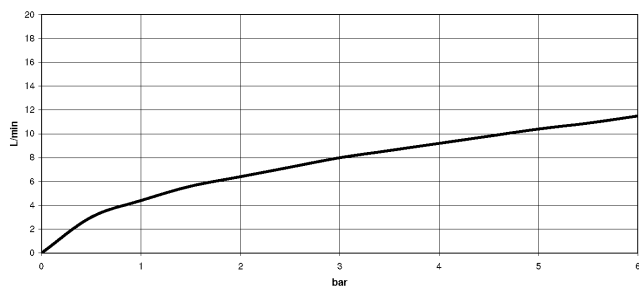

33 870 760

mm [inches]

Diagramme de débit

Codes & Standards

EnergieEtikette A

ENO Mitigeur monocommande Pull-out avec fonction douchette - Laiton brossé
(Or 23cts)

ENO

33 870 760