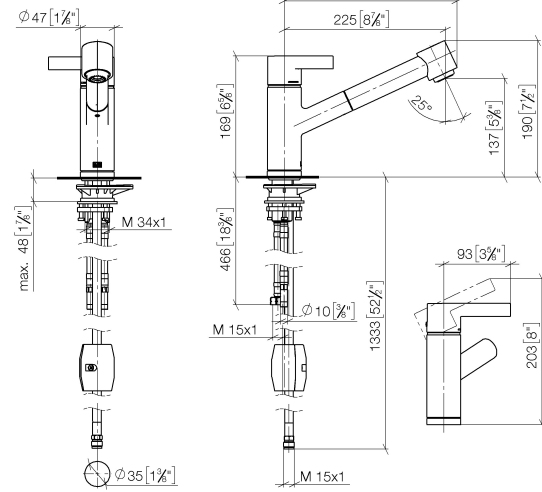

**ENO Mitigeur monocommande Pull-out avec fonction douchette - Laiton brossé
(Or 23cts)**

ENO

33 870 760

- saillie 225 mm
- bec pivotant 130°
- jet enrichi en air et jet douchette
- hauteur de robinetterie 167 mm
- hauteur jusqu'au mousseur 137 mm
- diamètre de percement 35 mm
- flexible de douchette tressé 1500 mm
- débit d'eau maxi. 8,3 l/min avec une pression d'écoulement de 3 bars
- sans plomb
- Ce produit contribue au respect des exigences des systèmes d'évaluation des bâtiments écologiques, par exemple LEED®, BREEAM®, DGNB

33 870 760

mm [inches]

Diagramme de débit

Codes & Standards

EnergieEtikette A

ENO Mitigeur monocommande Pull-out avec fonction douchette - Laiton brossé
(Or 23cts)

ENO

33 870 760

Les pièces pour les
autres finitions
peuvent être
trouvées ici : Chrome

ENO Mitigeur monocommande Pull-out avec fonction douchette - Laiton brossé (Or 23cts)

ENO

33 870 760

Liste des pièces de rechange

N°	Article Numéro	Désignation	Fréquence de montage	Délai de livraison
1	09 20 76 001-28	poignée	1	20
2	90 31 20 109 00 90	bonde de fond	1	2
3	90 31 11 030 00 90	tige	1	2
4	09 28 30 012-28	hotte	1	20
5	09 14 10 102 90	joint	1	2
6	09 24 04 270 90	écrou	1	2
7	09 14 10 031 90	joint	1	2
8	90 28 10 148 00 90	accessoires	1	2
9	90 15 05 064 00 90	cartouche	1	2
10	09 19 76 001-28	douille	1	20
11	09 18 40 099 90	douille	1	2
12	90 30 02 062 00-28	flexible	1	20
13	09 23 01 039 90	tamis	1	2
14	90 12 11 098 00-28	douche	1	20
15	09 14 10 001 90	joint	1	2
16	09 30 30 113 20 90	vis	1	2
17	09 14 15 029 90	anneau	2	2
18	09 28 10 144 90	anneau	1	2
19	09 14 10 034 90	joint	1	2
20	09 27 76 001-28	rosace	1	20
21	04 30 04 018 00 90	flexible	2	60
22	04 23 10 044 02 90	set de fixation	1	2
23	09 18 40 090 90	douille	1	2
24	04 30 04 029 00 90	flexible	1	2
25	04 21 50 005 00 90	accessoires	1	2
26	09 23 01 131 90	anti-retour	1	2
27	90 14 20 019 00 90	joint	1	2
28	90 30 09 031 00 90	clé à écrou	1	2