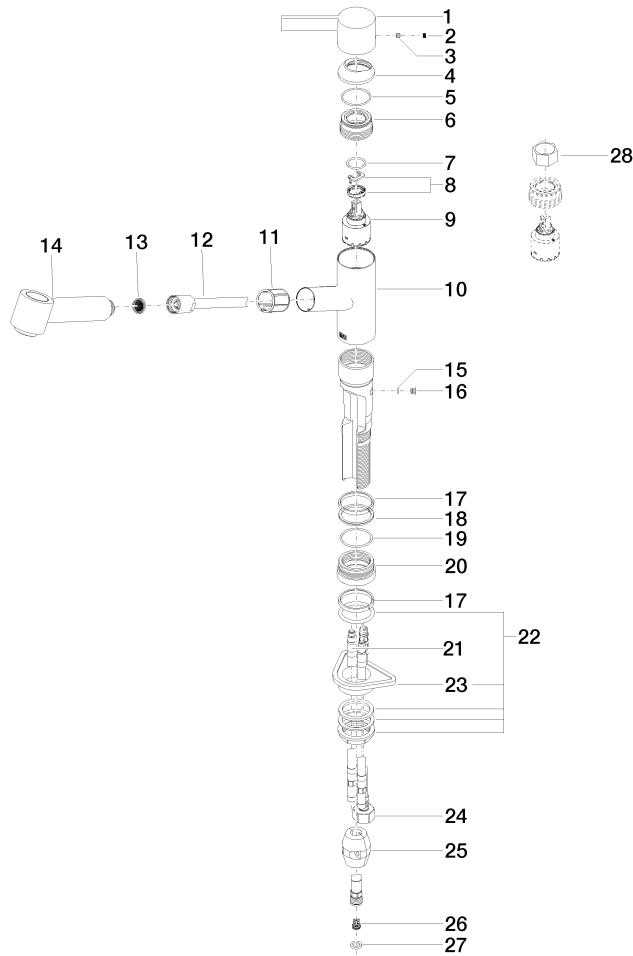

**ENO Mitigeur monocommande Pull-out avec fonction douchette - Laiton brossé
(Or 23cts)**

ENO

33 870 760

- saillie 225 mm
- bec pivotant 130°
- jet enrichi en air et jet douchette
- hauteur de robinetterie 167 mm
- hauteur jusqu'au mousseur 137 mm
- diamètre de percement 35 mm
- flexible de douchette tressé 1500 mm
- débit d'eau maxi. 8,3 l/min avec une pression d'écoulement de 3 bars
- sans plomb
- Ce produit contribue au respect des exigences des systèmes d'évaluation des bâtiments écologiques, par exemple LEED®, BREEAM®, DGNB

33 870 760

mm [inches]

Diagramme de débit

Codes & Standards

EnergieEtikette A

ENO Mitigeur monocommande Pull-out avec fonction douchette - Laiton brossé
(Or 23cts)

ENO

33 870 760

Les pièces pour les
autres finitions
peuvent être
trouvées ici : Chrome

ENO Mitigeur monocommande Pull-out avec fonction douchette - Laiton brossé (Or 23cts)

ENO

33 870 760

Liste des pièces de rechange

N°	Article Numéro	Désignation	Fréquence de montage	Délai de livraison
1	09 20 76 001-28	poignée	1	20
2	90 31 20 109 00 90	bonde de fond	1	2
3	90 31 11 030 00 90	tige	1	2
4	09 28 30 012-28	hotte	1	20
5	09 14 10 102 90	joint	1	2
6	09 24 04 270 90	écrou	1	2
7	09 14 10 031 90	joint	1	2
8	90 28 10 148 00 90	accessoires	1	2
9	90 15 05 064 00 90	cartouche	1	2
10	09 19 76 001-28	douille	1	20
11	09 18 40 099 90	douille	1	2
12	90 30 02 062 00-28	flexible	1	20
13	09 23 01 039 90	tamis	1	2
14	90 12 11 098 00-28	douche	1	20
15	09 14 10 001 90	joint	1	2
16	09 30 30 113 20 90	vis	1	2
17	09 14 15 029 90	anneau	2	2
18	09 28 10 144 90	anneau	1	2
19	09 14 10 034 90	joint	1	2
20	09 27 76 001-28	rosace	1	20
21	04 30 04 018 00 90	flexible	2	60
22	04 23 10 044 02 90	set de fixation	1	2
23	09 18 40 090 90	douille	1	2
24	04 30 04 029 00 90	flexible	1	2
25	04 21 50 005 00 90	accessoires	1	2
26	09 23 01 131 90	anti-retour	1	2
27	90 14 20 019 00 90	joint	1	2
28	90 30 09 031 00 90	clé à écrou	1	2