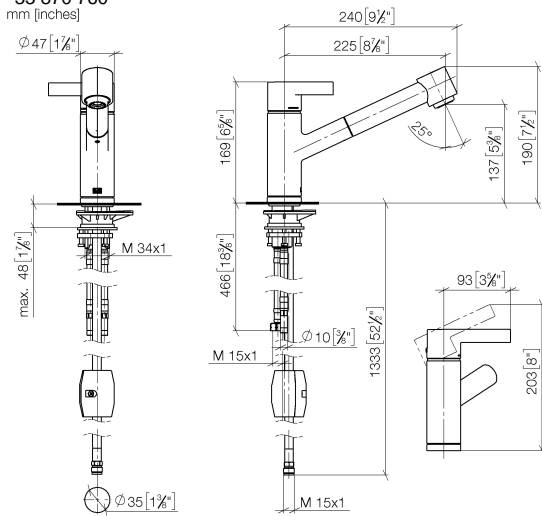

**ENO Mitigeur monocommande Pull-out avec fonction douchette - Champagne
(Or 22cts)**

ENO

33 870 760

- saillie 225 mm
- bec pivotant 130°
- jet enrichi en air et jet douchette
- hauteur de robinetterie 167 mm
- hauteur jusqu'au mousseur 137 mm
- diamètre de percement 35 mm
- flexible de douchette tressé 1500 mm
- débit d'eau maxi. 8,3 l/min avec une pression d'écoulement de 3 bars
- sans plomb
- Ce produit contribue au respect des exigences des systèmes d'évaluation des bâtiments écologiques, par exemple LEED®, BREEAM®, DGNB

33 870 760
mm [inches]

Diagramme de débit

Codes & Standards

EnergieEtikette A

ENO Mitigeur monocommande Pull-out avec fonction douchette - Champagne
(Or 22cts)

ENO

33 870 760

Certificats

LGA_19873.

GDV_0400277.

Belgaqua_22_277_2
7_3.

**ENO Mitigeur monocommande Pull-out avec fonction douchette - Champagne
(Or 22cts)**

ENO

33 870 760

Les pièces pour les
autres finitions
peuvent être
trouvées ici : Chrome