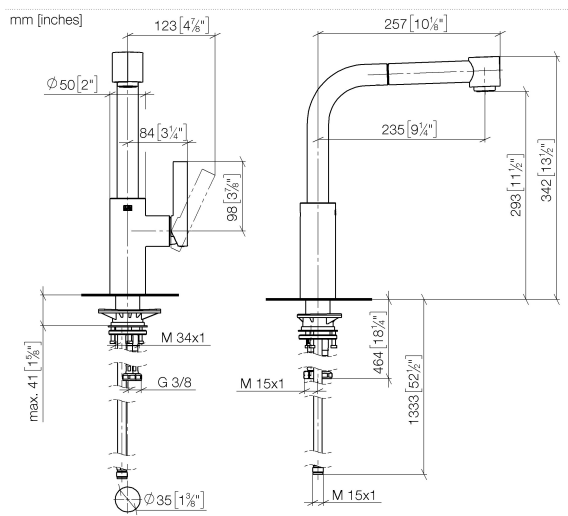

33 870 790

- saillie 235 mm
- bec pivotant 360°
- jet enrichi en air et jet douchette
- hauteur de robinetterie 342 mm
- hauteur jusqu'au mousseur 292 mm
- diamètre de percement 35 mm
- flexible de douchette tressé 1500 mm
- débit d'eau maxi. 8 l/min avec une pression d'écoulement de 3 bars
- sans plomb
- Ce produit contribue au respect des exigences des systèmes d'évaluation des bâtiments écologiques, par exemple LEED®, BREEAM®, DGNB

33 870 790

**Diagramme de débit**

**Certificats**

Belgaqua\_21-379- GDV\_0400277.  
27\_3.

33 870 790

Les pièces pour les autres finitions peuvent être trouvées ici : [Chrome](#)