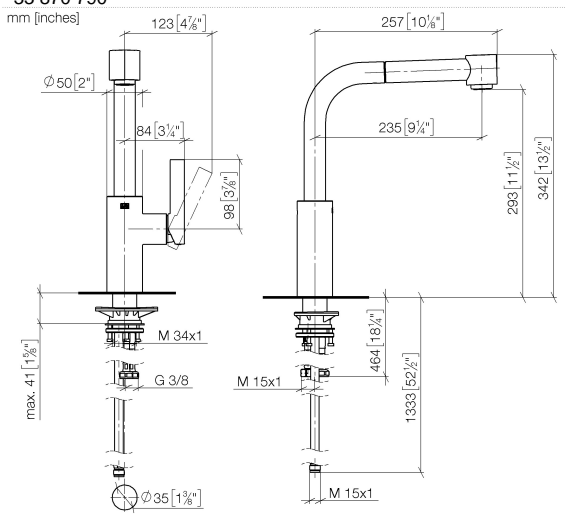

ELIO Mitigeur monocommande Pull-out avec fonction douchette - Champagne (Or 22cts)

ELIO

33 870 790

- saillie 235 mm
- bec pivotant 360°
- jet enrichi en air et jet douchette
- hauteur de robinetterie 342 mm
- hauteur jusqu'au mousseur 292 mm
- diamètre de percement 35 mm
- flexible de douchette tressé 1500 mm
- débit d'eau maxi. 8 l/min avec une pression d'écoulement de 3 bars
- sans plomb
- Ce produit contribue au respect des exigences des systèmes d'évaluation des bâtiments écologiques, par exemple LEED®, BREEAM®, DGNB

33 870 790
mm [inches]

Diagramme de débit

Certificats

GDV_0400277.

**ELIO Mitigeur monocommande Pull-out avec fonction douchette - Champagne
(Or 22cts)**

ELIO

33 870 790

Les pièces pour les
autres finitions
peuvent être
trouvées ici : Chrome