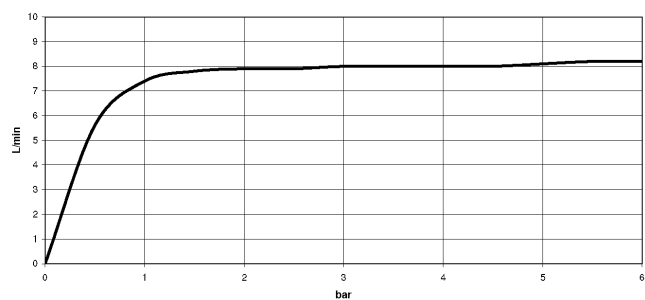

33 870 790
mm [inches]

Diagramme de débit

Certificats

GDV_0400277.

**ELIO Mitigeur monocommande Pull-out avec fonction douchette - Champagne
(Or 22cts)**

ELIO

33 870 790

Les pièces pour les
autres finitions
peuvent être
trouvées ici : Chrome