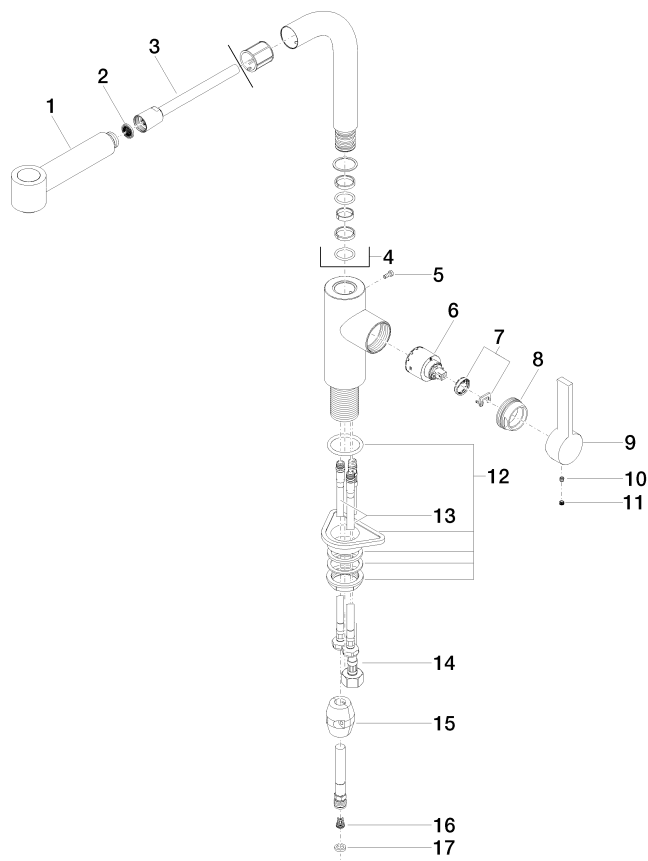

**ELIO Mitigeur monocommande Pull-out avec fonction douchette - Dark
Platinum brossé**

ELIO

33 870 790

- saillie 235 mm
- bec pivotant 360°
- jet enrichi en air et jet douchette
- hauteur de robinetterie 342 mm
- hauteur jusqu'au mousseur 292 mm
- diamètre de percement 35 mm
- flexible de douchette tressé 1500 mm
- débit d'eau maxi. 8 l/min avec une pression d'écoulement de 3 bars
- sans plomb
- Ce produit contribue au respect des exigences des systèmes d'évaluation des bâtiments écologiques, par exemple LEED®, BREEAM®, DGNB

33 870 790

mm [inches]

Diagramme de débit

Certificats

LGA_18252.

Belgaqua_21-379-
27_3.

GDV_0400277.

33 870 790

Les pièces pour les
autres finitions
peuvent être
trouvées ici : Chrome

Liste des pièces de rechange

N°	Article Numéro	Désignation	Fréquence de montage	Délai de livraison
1	90 12 11 098 00-99	douche	1	30
2	09 23 01 039 90	tamis	1	2
3	90 30 02 062 00-99	flexible	1	30
4	90 28 22 186 00-99	bec déverseur	1	30
5	09 30 30 054 90	vis	1	2
6	90 15 05 061 00 90	cartouche	1	60
7	90 28 10 148 00 90	accessoires	1	2
8	09 24 04 141-99	écrou	1	30
9	09 20 79 040-99	poignée	1	30
10	90 31 11 030 00 90	tige	1	2
11	90 31 20 109 00 90	bonde de fond	1	2
12	04 23 10 044 02 90	set de fixation	1	2
13	04 30 04 104 00 90	flexible	2	2
14	04 30 04 029 00 90	flexible	1	2
15	04 21 50 005 00 90	accessoires	1	2
16	09 23 01 131 90	anti-retour	1	2
17	90 14 20 019 00 90	joint	1	2