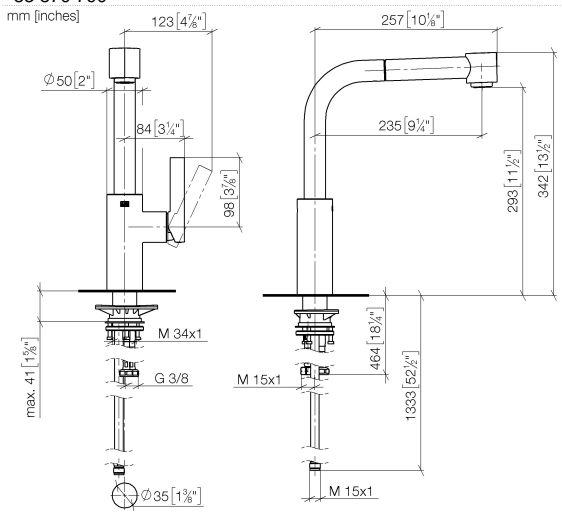

**ELIO Mitigeur monocommande Pull-out avec fonction douchette - Dark
Platinum brossé**

ELIO

33 870 790

- saillie 235 mm
- bec pivotant 360°
- jet enrichi en air et jet douchette
- hauteur de robinetterie 342 mm
- hauteur jusqu'au mousseur 292 mm
- diamètre de percement 35 mm
- flexible de douchette tressé 1500 mm
- débit d'eau maxi. 8 l/min avec une pression d'écoulement de 3 bars
- sans plomb
- Ce produit contribue au respect des exigences des systèmes d'évaluation des bâtiments écologiques, par exemple LEED®, BREEAM®, DGNB

33 870 790

mm [inches]

Diagramme de débit

Certificats

LGA_18252.

Belgaqua_21-379-
27_3.

GDV_0400277.

33 870 790

Les pièces pour les
autres finitions
peuvent être
trouvées ici : Chrome

Liste des pièces de rechange

N°	Article Numéro	Désignation	Fréquence de montage	Délai de livraison
1	90 12 11 098 00-99	douche	1	30
2	09 23 01 039 90	tamis	1	2
3	90 30 02 062 00-99	flexible	1	30
4	90 28 22 186 00-99	bec déverseur	1	30
5	09 30 30 054 90	vis	1	2
6	90 15 05 061 00 90	cartouche	1	60
7	90 28 10 148 00 90	accessoires	1	2
8	09 24 04 141-99	écrou	1	30
9	09 20 79 040-99	poignée	1	30
10	90 31 11 030 00 90	tige	1	2
11	90 31 20 109 00 90	bonde de fond	1	2
12	04 23 10 044 02 90	set de fixation	1	2
13	04 30 04 104 00 90	flexible	2	2
14	04 30 04 029 00 90	flexible	1	2
15	04 21 50 005 00 90	accessoires	1	2
16	09 23 01 131 90	anti-retour	1	2
17	90 14 20 019 00 90	joint	1	2