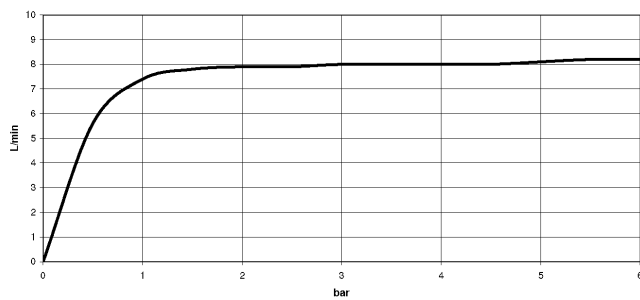

33 870 790

mm [inches]

Diagramme de débit

Certificats

LGA_18252.

Belgaqua_21-379-
27_3.

GDV_0400277.

33 870 790