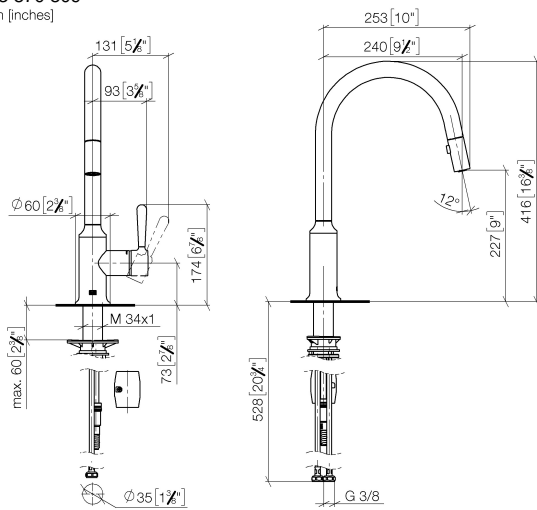

33 870 809

- saillie 240 mm
- bec pivotant 360°
- en option, possibilité de limiter le pivotement avec un set de limitation de pivotement 12 823 970 90
- jet enrichi en air et jet douchette
- Flexible de douche en métal 1800 mm
- tête de douchette avec système anticalcaire
- débit d'eau maxi. 8 l/min avec une pression d'écoulement de 3 bars
- sans plomb
- Ce produit contribue au respect des exigences des systèmes d'évaluation des bâtiments écologiques, par exemple LEED®, BREEAM®, DGNB

Accessoires recommandés

Kit de limitation de pivotement - 12 823 970 90

Accessoires recommandés

VAIA Distributeur avec rosace - Laiton brossé (Or 23cts) 82 434 809-28

33 870 809

mm [inches]

1:5

Diagramme de débit

Certificats

LGA_28657.

Belgaqua_24-005-
27_3.

33 870 809

Liste des pièces de rechange

N°	Article Numéro	Désignation	Fréquence de montage	Délai de livraison
1	90 28 22 397 00-28	bec déverseur	1	20
2	90 15 05 064 05 90	cartouche	1	2
3	09 14 10 190 90	joint	1	2
4	09 28 30 030-28	hotte	1	20
5	90 20 80 052 00-28	poignée	1	20
6	04 28 20 067 00 90	tuyau	1	2
7	90 24 03 253 00 90	adaptateur	1	2
8	04 30 02 120 00-85	flexible	1	30
9	04 21 50 010 00 90	accessoires	1	2
10	04 30 04 101 00 90	flexible	2	2
11	04 30 11 040 00 90	set de fixation	1	2
12	90 18 40 317 00-28	douche	1	20