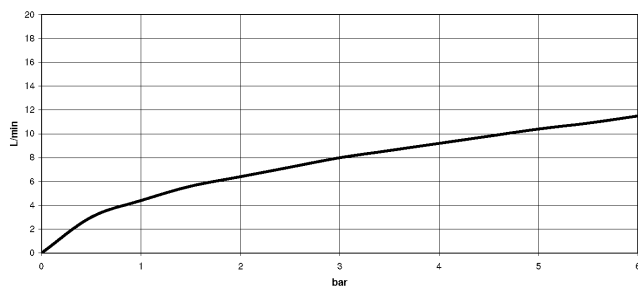

33 870 809

- saillie 240 mm
- bec pivotant 360°
- en option, possibilité de limiter le pivotement avec un set de limitation de pivotement 12 823 970 90
- jet enrichi en air et jet douchette
- Flexible de douche en métal 1800 mm
- tête de douchette avec système anticalcaire
- débit d'eau maxi. 8 l/min avec une pression d'écoulement de 3 bars
- sans plomb
- Ce produit contribue au respect des exigences des systèmes d'évaluation des bâtiments écologiques, par exemple LEED®, BREEAM®, DGNB

Accessoires recommandés

Kit de limitation de pivotement - 12 823 970 90

Accessoires recommandés

VAIA Distributeur avec rosace - Laiton brossé (Or 23cts) 82 434 809-28

33 870 809

mm [inches]

1:5

Diagramme de débit