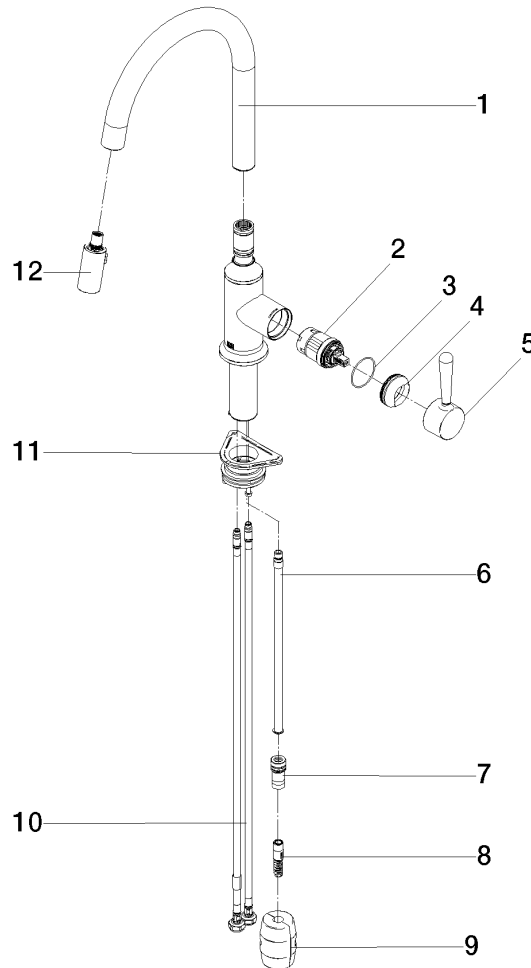

33 870 809

- saillie 240 mm
- bec pivotant 360°
- en option, possibilité de limiter le pivotement avec un set de limitation de pivotement 12 823 970 90
- jet enrichi en air et jet douchette
- Flexible de douche en métal 1800 mm
- tête de douchette avec système anticalcaire
- débit d'eau maxi. 8 l/min avec une pression d'écoulement de 3 bars
- sans plomb
- Ce produit contribue au respect des exigences des systèmes d'évaluation des bâtiments écologiques, par exemple LEED®, BREEAM®, DGNB

Accessoires recommandés

Kit de limitation de pivotement - 12 823 970 90

Accessoires recommandés

VAIA Distributeur avec rosace - Laiton brossé (Or 23cts) 82 434 809-28

33 870 809

mm [inches]

1:5

Diagramme de débit

Certificats

LGA_28657.

Belgaqua_24-005-
27_3.

33 870 809

Liste des pièces de rechange

N°	Article Numéro	Désignation	Fréquence de montage	Délai de livraison
1	90 28 22 397 00-28	bec déverseur	1	20
2	90 15 05 064 05 90	cartouche	1	2
3	09 14 10 190 90	joint	1	2
4	09 28 30 030-28	hotte	1	20
5	90 20 80 052 00-28	poignée	1	20
6	04 28 20 067 00 90	tuyau	1	2
7	90 24 03 253 00 90	adaptateur	1	2
8	04 30 02 120 00-85	flexible	1	30
9	04 21 50 010 00 90	accessoires	1	2
10	04 30 04 101 00 90	flexible	2	2
11	04 30 11 040 00 90	set de fixation	1	2
12	90 18 40 317 00-28	douche	1	20