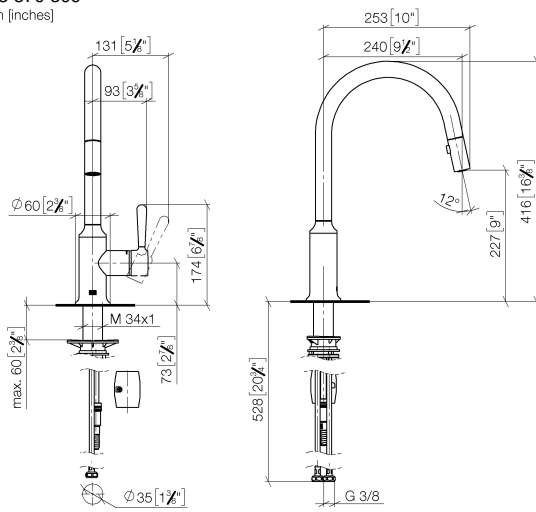

33 870 809

- saillie 240 mm
- bec pivotant 360°
- en option, possibilité de limiter le pivotement avec un set de limitation de pivotement 12 823 970 90
- jet enrichi en air et jet douchette
- Flexible de douche en métal 1800 mm
- tête de douchette avec système anticalcaire
- débit d'eau maxi. 8 l/min avec une pression d'écoulement de 3 bars
- sans plomb
- Ce produit contribue au respect des exigences des systèmes d'évaluation des bâtiments écologiques, par exemple LEED®, BREEAM®, DGNB

Accessoires recommandés

Kit de limitation de pivotement - 12 823 970 90

Accessoires recommandés

VAIA Distributeur avec rosace - Chrome brossé - 82 434 809-93

33 870 809

mm [inches]

1:5

Diagramme de débit

Certificats

LGA_28657.

Belgaqua_24-005-
27_3.

33 870 809

Liste des pièces de rechange

N°	Article Numéro	Désignation	Fréquence de montage	Délai de livraison
1	90 28 22 397 00-93	bec déverseur	1	20
2	90 15 05 064 05 90	cartouche	1	2
3	09 14 10 190 90	joint	1	2
4	09 28 30 030-93	hotte	1	60
5	90 20 80 052 00-93	poignée	1	20
6	04 28 20 067 00 90	tuyau	1	2
7	90 24 03 253 00 90	adaptateur	1	2
8	04 30 02 120 00-85	flexible	1	30
9	04 21 50 010 00 90	accessoires	1	2
10	04 30 04 101 00 90	flexible	2	2
11	04 30 11 040 00 90	set de fixation	1	2
12	90 18 40 317 00-93	douche	1	20