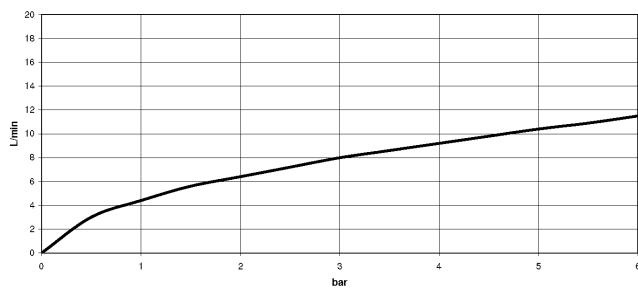

33 870 809

- saillie 240 mm
- bec pivotant 360°
- en option, possibilité de limiter le pivotement avec un set de limitation de pivotement 12 823 970 90
- jet enrichi en air et jet douchette
- Flexible de douche en métal 1800 mm
- tête de douchette avec système anticalcaire
- débit d'eau maxi. 8 l/min avec une pression d'écoulement de 3 bars
- sans plomb
- Ce produit contribue au respect des exigences des systèmes d'évaluation des bâtiments écologiques, par exemple LEED®, BREEAM®, DGNB

Accessoires recommandés

Kit de limitation de pivotement - 12 823 970 90

Accessoires recommandés

VAIA Distributeur avec rosace - Chrome brossé - 82 434 809-93

33 870 809

mm [inches]

1:5

Diagramme de débit