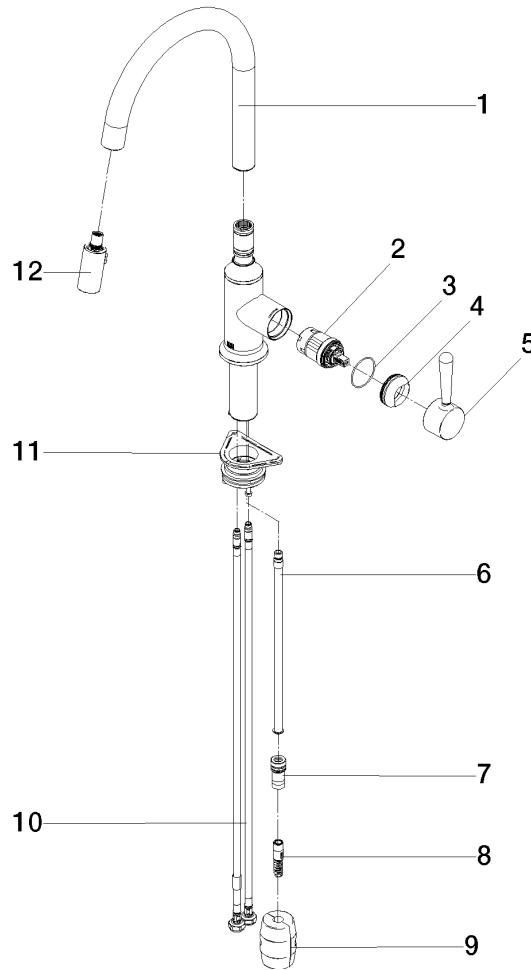

33 870 809

- saillie 240 mm
- bec pivotant 360°
- en option, possibilité de limiter le pivotement avec un set de limitation de pivotement 12 823 970 90
- jet enrichi en air et jet douchette
- Flexible de douche en métal 1800 mm
- tête de douchette avec système anticalcaire
- débit d'eau maxi. 8 l/min avec une pression d'écoulement de 3 bars
- sans plomb
- Ce produit contribue au respect des exigences des systèmes d'évaluation des bâtiments écologiques, par exemple LEED®, BREEAM®, DGNB

Accessoires recommandés

Kit de limitation de pivotement - 12 823 970 90

Accessoires recommandés

VAIA Distributeur avec rosace - Chrome brossé - 82 434 809-93

33 870 809

mm [inches]

1:5

Diagramme de débit

Certificats

LGA_28657.

Belgaqua_24-005-
27_3.

33 870 809

Liste des pièces de rechange

N°	Article Numéro	Désignation	Fréquence de montage	Délai de livraison
1	90 28 22 397 00-93	bec déverseur	1	20
2	90 15 05 064 05 90	cartouche	1	2
3	09 14 10 190 90	joint	1	2
4	09 28 30 030-93	hotte	1	60
5	90 20 80 052 00-93	poignée	1	20
6	04 28 20 067 00 90	tuyau	1	2
7	90 24 03 253 00 90	adaptateur	1	2
8	04 30 02 120 00-85	flexible	1	30
9	04 21 50 010 00 90	accessoires	1	2
10	04 30 04 101 00 90	flexible	2	2
11	04 30 11 040 00 90	set de fixation	1	2
12	90 18 40 317 00-93	douche	1	20