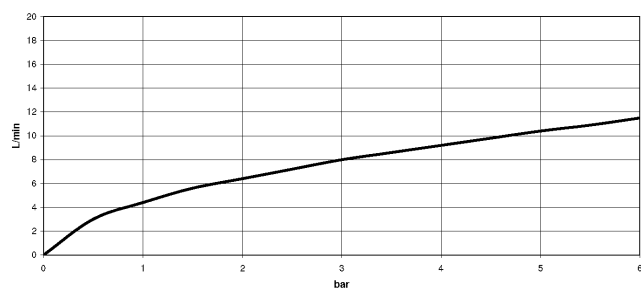

**Accessoires recommandés**

**Kit de limitation de pivotement - 12 823 970 90**

**Accessoires recommandés**

**VAIA Distributeur avec rosace - Dark Platinum brossé - 82 434 809-99**

33 870 809

mm [inches]

1:5

### Diagramme de débit