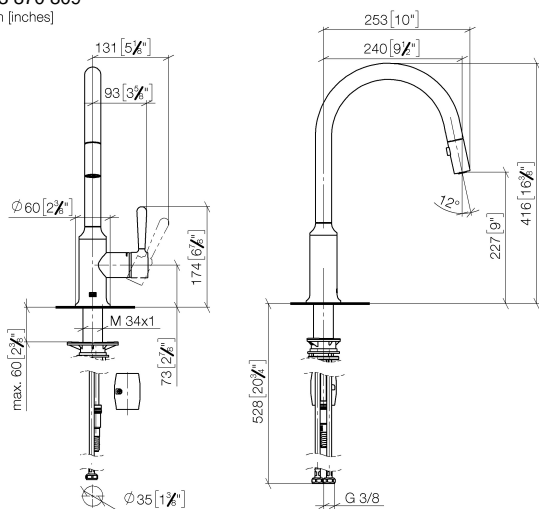

**VAIA Mitigeur monocommande Pull-down avec fonction douchette - Dark  
Platinum brossé**

VAIA

33 870 809

- saillie 240 mm
- bec pivotant 360°
- en option, possibilité de limiter le pivotement avec un set de limitation de pivotement 12 823 970 90
- jet enrichi en air et jet douchette
- Flexible de douche en métal 1800 mm
- tête de douchette avec système anticalcaire
- débit d'eau maxi. 8 l/min avec une pression d'écoulement de 3 bars
- sans plomb
- Ce produit contribue au respect des exigences des systèmes d'évaluation des bâtiments écologiques, par exemple LEED®, BREEAM®, DGNB

**Accessoires recommandés**

**Kit de limitation de pivotement - 12 823 970 90**

**Accessoires recommandés**

**VAIA Distributeur avec rosace - Dark Platinum brossé - 82 434 809-99**

33 870 809

mm [inches]

1:5

### Diagramme de débit

### Certificats

LGA\_28657.

Belgaqua\_24-005-  
27\_3.

33 870 809

Liste des pièces de rechange

N°	Article Numéro	Désignation	Fréquence de montage	Délai de livraison
1	90 28 22 397 00-99	bec déverseur	1	30
2	90 15 05 064 05 90	cartouche	1	2
3	09 14 10 190 90	joint	1	2
4	09 28 30 030-99	hotte	1	30
5	90 20 80 052 00-99	poignée	1	30
6	04 28 20 067 00 90	tuyau	1	2
7	90 24 03 253 00 90	adaptateur	1	2
8	04 30 02 120 00-85	flexible	1	30
9	04 21 50 010 00 90	accessoires	1	2
10	04 30 04 101 00 90	flexible	2	2
11	04 30 11 040 00 90	set de fixation	1	2
12	90 18 40 317 00-99	douche	1	30