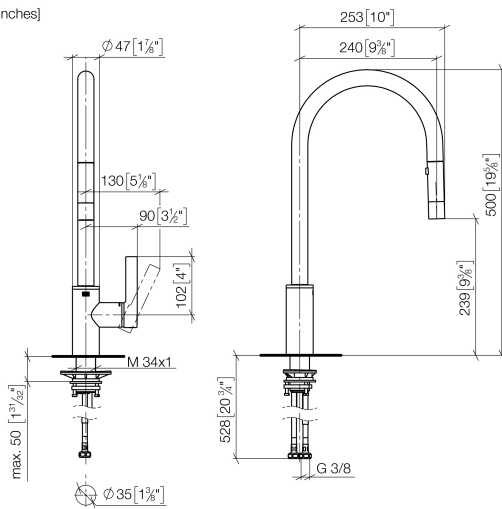

33 870 875

- saillie 240 mm
- bec pivotant 360°
- en option, possibilité de limiter le pivotement avec un set de limitation de pivotement 12 823 970 90
- jet laminaire et jet douchette
- hauteur de robinetterie 500 mm
- hauteur jusqu'au mousseur: 240 mm
- diamètre de percement 35 mm
- Flexible de douche en métal 1800 mm
- tête de douchette avec système anticalcaire
- débit d'eau maxi. 10,4 l/min avec une pression d'écoulement de 3 bars
- sans plomb
- Ce produit contribue au respect des exigences des systèmes d'évaluation des bâtiments écologiques, par exemple LEED®, BREEAM®, DGNB

33 870 875

mm [inches]

### Diagramme de débit