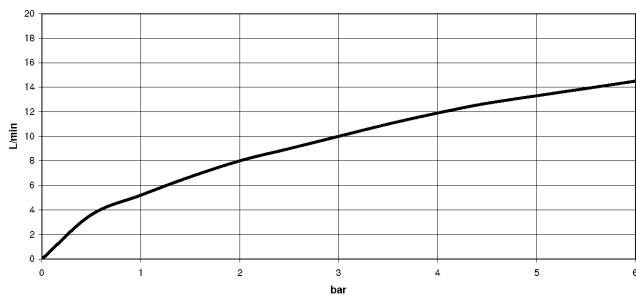

Diagramme de débit

Codes & Standards

EnergieEtikette B