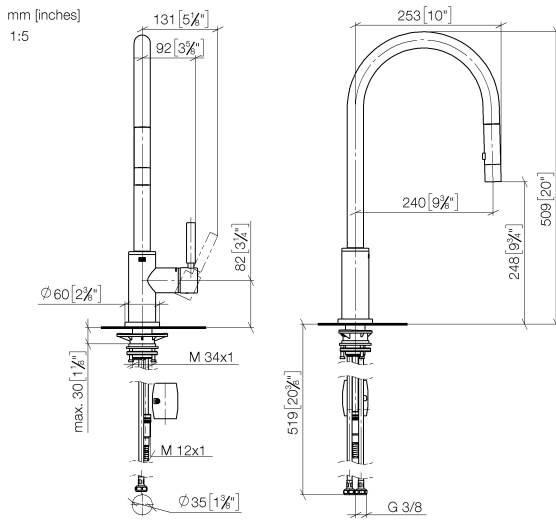

33 870 888

- saillie 240 mm
- bec pivotant 360°
- en option, possibilité de limiter le pivotement avec un set de limitation de pivotement 12 823 970 90
- jet laminaire et jet douchette
- Flexible de douche en métal 1800 mm
- tête de douchette avec système anticalcaire
- débit d'eau maxi. 10,4 l/min avec une pression d'écoulement de 3 bars
- sans plomb
- Ce produit contribue au respect des exigences des systèmes d'évaluation des bâtiments écologiques, par exemple LEED®, BREEAM®, DGNB

33 870 888

Diagramme de débit

Certificats

LGA_38636.

Belgaqua_24-005-
27_3.

33 870 888

Liste des pièces de rechange

N°	Article Numéro	Désignation	Fréquence de montage	Délai de livraison
1	90 12 11 148 00-08	douche	1	40
2	04 30 02 120 00-85	flexible	1	30
3	90 28 22 304 00-08	bec déverseur	1	40
4	09 28 10 160 90	anneau	2	2
5	09 18 40 186 90	douille	1	2
6	90 15 05 064 05 90	cartouche	1	2
7	09 14 10 190 90	joint	1	2
8	09 28 30 030-08	hotte	1	40
9	90 20 66 027 00-08	poignée	1	40
10	09 14 10 036 90	joint	1	2
11	90 27 22 047 00-08	rosace	1	-
La pièce de rechange ne peut plus être commandée, veuillez commander l'article de remplacement				
12	09 14 10 050 90	joint	1	2
13	04 30 11 040 00 90	set de fixation	1	2
14	09 20 93 056 90	élément insérable	1	2
15	04 30 04 101 00 90	flexible	2	2
16	04 28 20 067 00 90	tuyau	1	2
17	90 24 03 253 00 90	adaptateur	1	2
18	04 21 50 010 00 90	accessoires	1	2