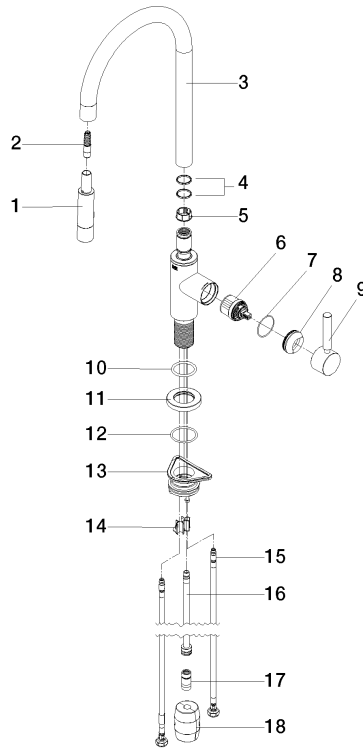

33 870 888

- saillie 240 mm
- bec pivotant 360°
- en option, possibilité de limiter le pivotement avec un set de limitation de pivotement 12 823 970 90
- jet laminaire et jet douchette
- Flexible de douche en métal 1800 mm
- tête de douchette avec système anticalcaire
- débit d'eau maxi. 10,4 l/min avec une pression d'écoulement de 3 bars
- sans plomb
- Ce produit contribue au respect des exigences des systèmes d'évaluation des bâtiments écologiques, par exemple LEED®, BREEAM®, DGNB

Distributeur avec rosace - Chrome brossé 82 444 970-93

33 870 888

mm [inches]

1:5

Diagramme de débit

Certificats

LGA_38636.

Belgaqua_24-005-
27_3.

33 870 888

Liste des pièces de rechange

N°	Article Numéro	Désignation	Fréquence de montage	Délai de livraison
1	90 12 11 148 00-93	douche	1	20
2	04 30 02 120 00-85	flexible	1	30
3	90 28 22 304 00-93	bec déverseur	1	20
4	09 28 10 160 90	anneau	2	2
5	09 18 40 186 90	douille	1	2
6	90 15 05 064 05 90	cartouche	1	2
7	09 14 10 190 90	joint	1	2
8	09 28 30 030-93	hotte	1	60
9	90 20 66 027 00-93	poignée	1	20
10	09 14 10 036 90	joint	1	2
11	90 27 22 047 00-93	rosace	1	-
La pièce de rechange ne peut plus être commandée, veuillez commander l'article de remplacement				
12	09 14 10 050 90	joint	1	2
13	04 30 11 040 00 90	set de fixation	1	2
14	09 20 93 056 90	élément insérable	1	2
15	04 30 04 101 00 90	flexible	2	2
16	04 28 20 067 00 90	tuyau	1	2
17	90 24 03 253 00 90	adaptateur	1	2
18	04 21 50 010 00 90	accessoires	1	2