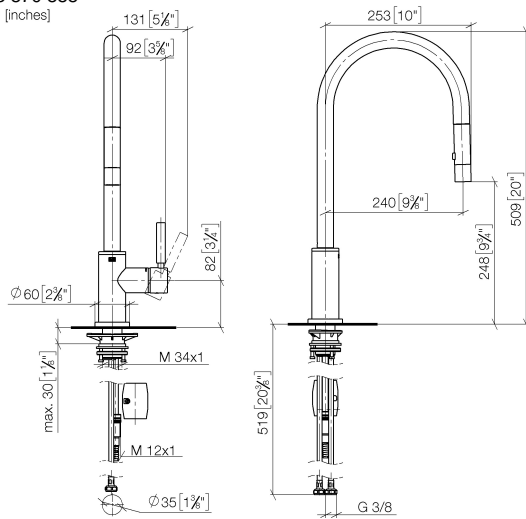

33 870 888

- saillie 240 mm
- bec pivotant 360°
- en option, possibilité de limiter le pivotement avec un set de limitation de pivotement 12 823 970 90
- jet laminaire et jet douchette
- Flexible de douche en métal 1800 mm
- tête de douchette avec système anticalcaire
- débit d'eau maxi. 10,4 l/min avec une pression d'écoulement de 3 bars
- sans plomb
- Ce produit contribue au respect des exigences des systèmes d'évaluation des bâtiments écologiques, par exemple LEED®, BREEAM®, DGNB

Distributeur avec rosace - Chrome brossé 82 444 970-93

33 870 888

mm [inches]

1:5

Diagramme de débit

Certificats

LGA_38636.

Belgaqua_24-005-
27_3.

33 870 888

Liste des pièces de rechange

N°	Article Numéro	Désignation	Fréquence de montage	Délai de livraison
1	90 12 11 148 00-93	douche	1	20
2	04 30 02 120 00-85	flexible	1	30
3	90 28 22 304 00-93	bec déverseur	1	20
4	09 28 10 160 90	anneau	2	2
5	09 18 40 186 90	douille	1	2
6	90 15 05 064 05 90	cartouche	1	2
7	09 14 10 190 90	joint	1	2
8	09 28 30 030-93	hotte	1	60
9	90 20 66 027 00-93	poignée	1	20
10	09 14 10 036 90	joint	1	2
11	90 27 22 047 00-93	rosace	1	-
La pièce de rechange ne peut plus être commandée, veuillez commander l'article de remplacement				
12	09 14 10 050 90	joint	1	2
13	04 30 11 040 00 90	set de fixation	1	2
14	09 20 93 056 90	élément insérable	1	2
15	04 30 04 101 00 90	flexible	2	2
16	04 28 20 067 00 90	tuyau	1	2
17	90 24 03 253 00 90	adaptateur	1	2
18	04 21 50 010 00 90	accessoires	1	2