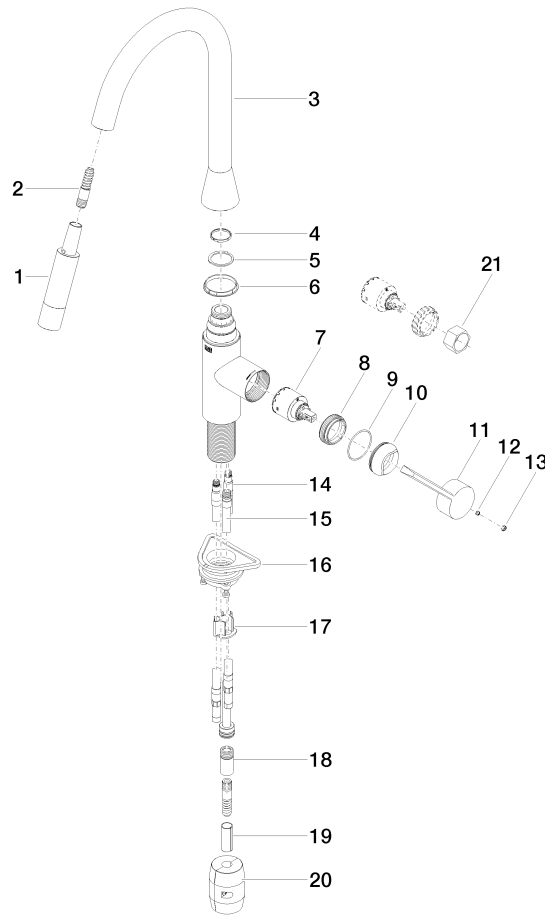

SYNC Mitigeur monocommande Pull-down avec fonction douchette - Platine brossé

SYNC

33 870 895

- saillie 240 mm
 - bec pivotant 360°
 - en option, possibilité de limiter le pivotement avec un set de limitation de pivotement 12 821 970 90
 - jet laminaire et jet douchette
 - hauteur de robinetterie 444 mm
 - hauteur jusqu'au mousseur: 240 mm
 - diamètre de perçement 35 mm
 - Flexible de douche en métal 1800 mm
 - tête de douchette avec système anticalcaire
 - débit d'eau maxi. 10,4 l/min avec une pression d'écoulement de 3 bars
 - sans plomb
 - Ce produit contribue au respect des exigences des systèmes d'évaluation des bâtiments écologiques, par exemple LEED®, BREEAM®, DGNB
- Avec sécurité anti-retour.

LGA_28

GDV_0400

Belgaqua_21-027-2

**SYNC Mitigeur monocommande Pull-down avec fonction douchette - Platine
brossé**

SYNC

33 870 895

Version du produit de 2/26/2015 à 1/7/2021

Version du produit de 1/7/2021 à 4/29/2021

Version du produit de 4/29/2021 à 5/19/2021

Version du produit de 5/19/2021 à 5/20/2021

Version du produit de 5/20/2021

SYNC Mitigeur monocommande Pull-down avec fonction douchette - Platine brossé

SYNC

33 870 895

N°	Article Numéro	Désignation	Fréquence de montage	Délai de livraison
	90 12 11 148 00-06	douche	22	10