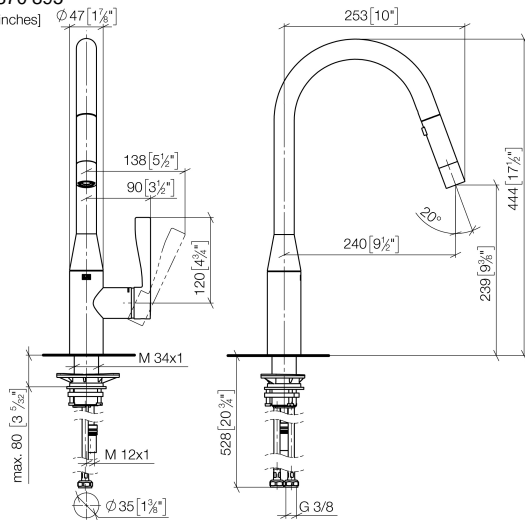

SYNC Mitigeur monocommande Pull-down avec fonction douchette - Platine brossé

SYNC

33 870 895

- saillie 240 mm
 - bec pivotant 360°
 - en option, possibilité de limiter le pivotement avec un set de limitation de pivotement 12 821 970 90
 - jet laminaire et jet douchette
 - hauteur de robinetterie 444 mm
 - hauteur jusqu'au mousseur: 240 mm
 - diamètre de perçement 35 mm
 - Flexible de douche en métal 1800 mm
 - tête de douchette avec système anticalcaire
 - débit d'eau maxi. 10,4 l/min avec une pression d'écoulement de 3 bars
 - sans plomb
 - Ce produit contribue au respect des exigences des systèmes d'évaluation des bâtiments écologiques, par exemple LEED®, BREEAM®, DGNB
- Avec sécurité anti-retour.

Distributeur sans rosace - Platine brossé 82 424 970-06

**SYNC Mitigeur monocommande Pull-down avec fonction douchette - Platine
brossé**

SYNC

33 870 895

mm [inches]

Diagramme de débit

Codes & Standards

DIN 4109

LGA_28

GDV_0400

Belgaqua_21-027-2

**SYNC Mitigeur monocommande Pull-down avec fonction douchette - Platine
brossé**

SYNC

33 870 895

Version du produit de 2/26/2015 à 1/7/2021

Version du produit de 1/7/2021 à 4/29/2021

N°	Article Numéro	Désignation	Fréquence de montage	Délai de livraison
	90 12 11 148 00-06	douche	22	10