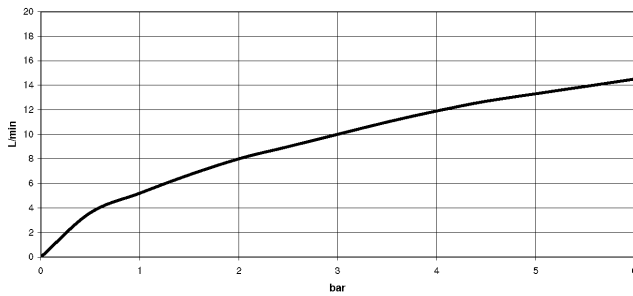

Distributeur sans rosace - Platine brossé 82 424 970-06

**SYNC Mitigeur monocommande Pull-down avec fonction douchette - Platine
brossé**

SYNC

33 870 895

mm [inches]

Diagramme de débit

Codes & Standards

DIN 4109