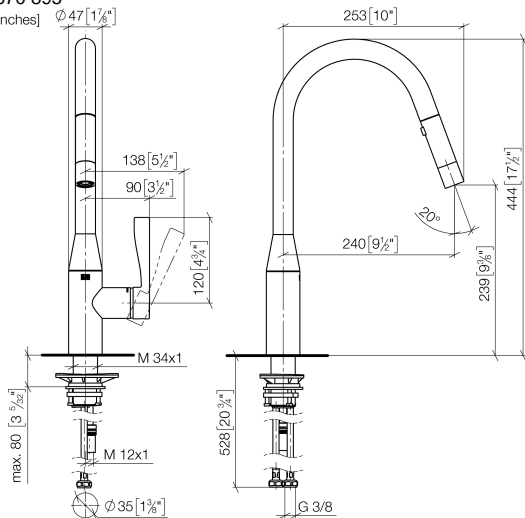

SYNC Mitigeur monocommande Pull-down avec fonction douchette - Dark Chrome

SYNC

33 870 895

- saillie 240 mm
- bec pivotant 360°
- en option, possibilité de limiter le pivotement avec un set de limitation de pivotement 12 821 970 90
- jet laminaire et jet douchette
- hauteur de robinetterie 444 mm
- hauteur jusqu'au mousseur: 240 mm
- diamètre de percement 35 mm
- Flexible de douche en métal 1800 mm
- tête de douchette avec système anticalcaire
- débit d'eau maxi. 10,4 l/min avec une pression d'écoulement de 3 bars
- sans plomb
- Ce produit contribue au respect des exigences des systèmes d'évaluation des bâtiments écologiques, par exemple LEED®, BREEAM®, DGNB

33 870 895

mm [inches]

Diagramme de débit

Codes & Standards

EnergieEtikette B

SYNC Mitigeur monocommande Pull-down avec fonction douchette - Dark
Chrome

SYNC

33 870 895
Certificats