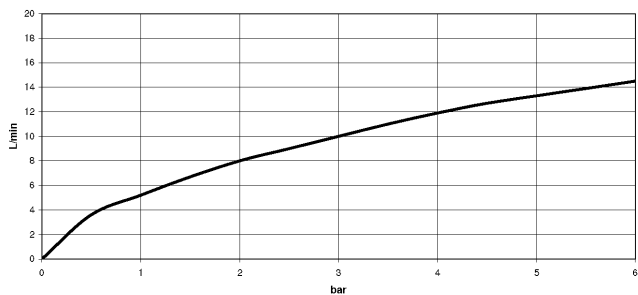

33 870 895

mm [inches]

Diagramme de débit

Codes & Standards

EnergieEtikette B

SYNC Mitigeur monocommande Pull-down avec fonction douchette - Dark
Chrome

SYNC

33 870 895
Certificats