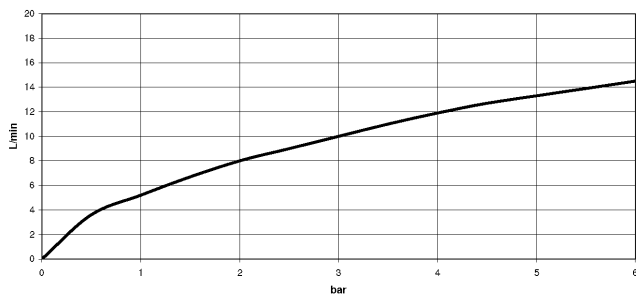

Diagramme de débit

Codes & Standards

EnergieEtikette B