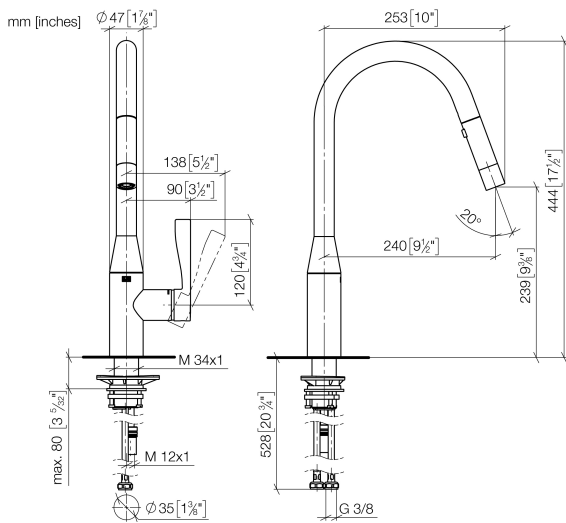

33 870 895

- saillie 240 mm
- bec pivotant 360°
- en option, possibilité de limiter le pivotement avec un set de limitation de pivotement 12 821 970 90
- jet laminaire et jet douchette
- hauteur de robinetterie 444 mm
- hauteur jusqu'au mousseur: 240 mm
- diamètre de percement 35 mm
- Flexible de douche en métal 1800 mm
- tête de douchette avec système anticalcaire
- débit d'eau maxi. 10,4 l/min avec une pression d'écoulement de 3 bars
- sans plomb
- Ce produit contribue au respect des exigences des systèmes d'évaluation des bâtiments écologiques, par exemple LEED®, BREEAM®, DGNB

33 870 895

Diagramme de débit

Codes & Standards

EnergieEtikette B

SYNC Mitigeur monocommande Pull-down avec fonction douchette - Noir mat

SYNC

33 870 895

Certificats