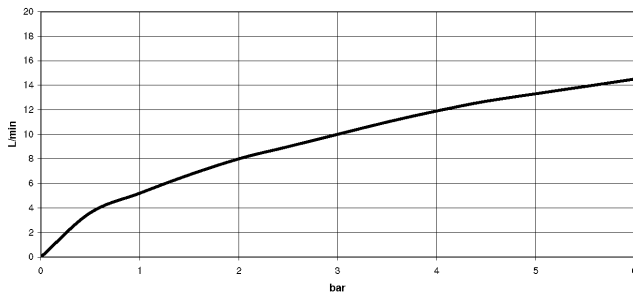

33 870 895

mm [inches]

Diagramme de débit

Codes & Standards

DIN 4109

EN 1717

EnergieEtikette B

Executive Order
no. 1007