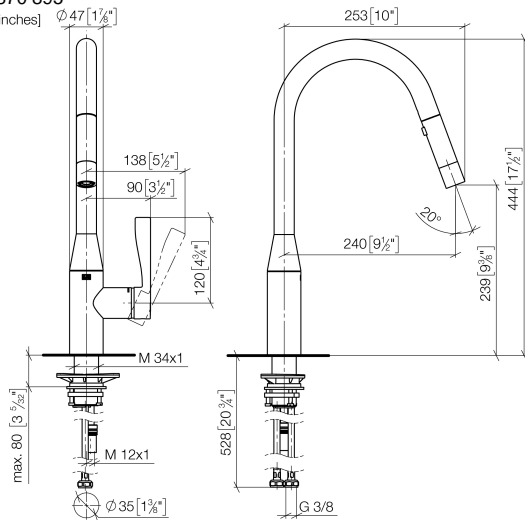

SYNC Mitigeur monocommande Pull-down avec fonction douchette - Dark Platinum brossé

SYNC

33 870 895

- saillie 240 mm
- bec pivotant 360°
- en option, possibilité de limiter le pivotement avec un set de limitation de pivotement 12 821 970 90
- jet laminaire et jet douchette
- hauteur de robinetterie 444 mm
- hauteur jusqu'au mousseur: 240 mm
- diamètre de percement 35 mm
- Flexible de douche en métal 1800 mm
- tête de douchette avec système anticalcaire
- débit d'eau maxi. 10,4 l/min avec une pression d'écoulement de 3 bars
- sans plomb
- Ce produit contribue au respect des exigences des systèmes d'évaluation des bâtiments écologiques, par exemple LEED®, BREEAM®, DGNB

33 870 895

mm [inches]

Diagramme de débit

Codes & Standards

DIN 4109

EN 1717

EnergieEtikette B

Executive Order
no. 1007