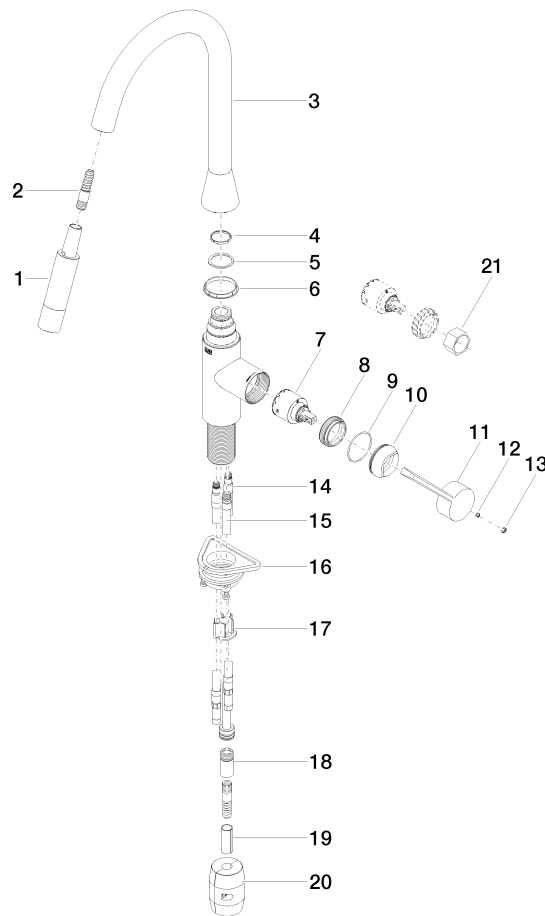

SYNC Mitigeur monocommande Pull-down avec fonction douchette - Dark
Platinum brossé

SYNC

33 870 895

Version du produit de 2/26/2015 à 1/7/2021

Version du produit de 1/7/2021 à 4/29/2021

Version du produit de 4/29/2021 à 5/19/2021

Version du produit de 5/19/2021 à 5/20/2021

Version du produit de 5/20/2021