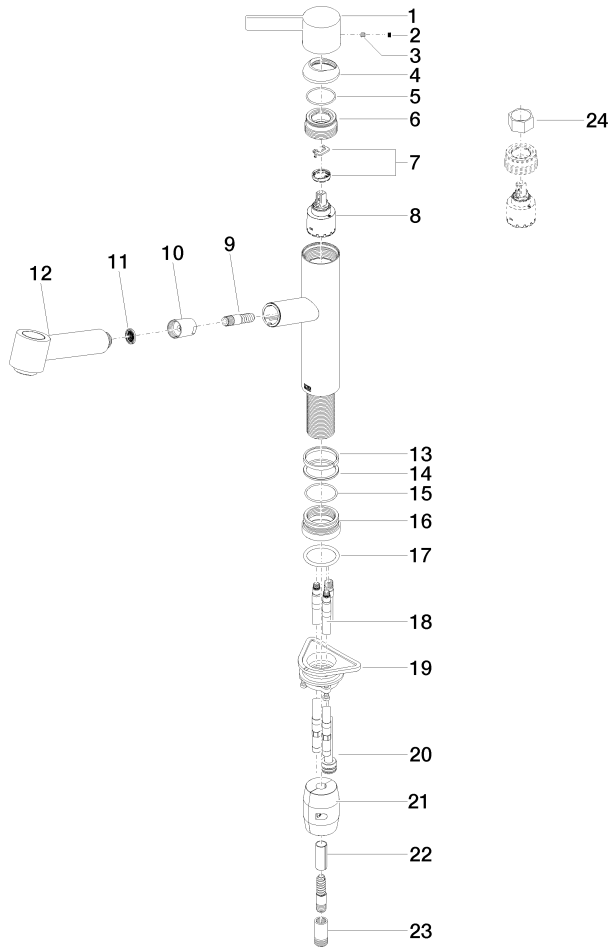

**ENO Mitigeur monocommande Pull-out avec fonction douchette - Platine  
brossé**

ENO

33 875 760

- saillie 225 mm
- bec pivotant 130°
- jet enrichi en air et jet douchette
- hauteur de robinetterie 254 mm
- hauteur jusqu'au mousseur 179 mm
- diamètre de percement 35 mm
- flexible métallique (longueur 1600 mm)
- débit d'eau maxi. 9,6 l/min avec une pression d'écoulement de 3 bars
- sans plomb
- Ce produit contribue au respect des exigences des systèmes d'évaluation des bâtiments écologiques, par exemple LEED®, BREEAM®, DGNB

33 875 760

mm [inches]

**Diagramme de débit**

**Codes & Standards**

EnergieEtikette A

ENO Mitigeur monocommande Pull-out avec fonction douchette - Platine  
brossé

---

ENO

33 875 760

Certificats

---

Belgaqua\_21-027- LGA\_28656. GDV\_0400277.  
27\_3.

**ENO Mitigeur monocommande Pull-out avec fonction douchette - Platine  
brossé**

ENO

33 875 760

Les pièces pour les  
autres finitions  
peuvent être  
trouvées ici : Chrome

33 875 760

Liste des pièces de rechange

N°	Article Numéro	Désignation	Fréquence de montage	Délai de livraison
1	09 20 76 001-06	poignée	1	10
2	90 31 20 109 00 90	bonde de fond	1	2
3	90 31 11 030 00 90	tige	1	2
4	09 28 30 012-06	hotte	1	10
5	09 14 10 102 90	joint	1	2
6	09 24 04 270 90	écrou	1	2
7	90 28 10 148 00 90	accessoires	1	2
8	90 15 05 064 00 90	cartouche	1	2
9	04 30 02 121 00-85	flexible	1	30
10	90 24 03 255 00-06	douille	1	10
11	09 23 01 039 90	tamis	1	2
12	90 12 11 098 00-06	douche	1	10
13	09 14 15 029 90	anneau	1	2
14	09 28 10 144 90	anneau	1	2
15	09 14 10 034 90	joint	1	2
16	09 27 76 001-06	rosace	1	10
17	09 14 10 036 90	joint	1	2
18	04 30 04 098 00 90	flexible	2	60
19	04 30 11 040 00 90	set de fixation	1	2
20	04 28 20 067 00 90	tuyau	1	2
21	04 21 50 010 00 90	accessoires	1	2
22	09 30 03 038 90	flexible	1	2
23	90 24 03 253 00 90	adaptateur	1	2
24	90 30 09 031 00 90	clé à écrou	1	2