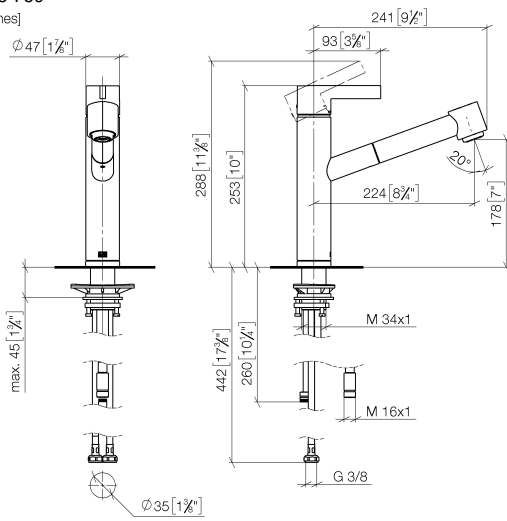

**ENO Mitigeur monocommande Pull-out avec fonction douchette - Platine  
brossé**

ENO

33 875 760

- saillie 225 mm
- bec pivotant 130°
- jet enrichi en air et jet douchette
- hauteur de robinetterie 254 mm
- hauteur jusqu'au mousseur 179 mm
- diamètre de percement 35 mm
- flexible métallique (longueur 1600 mm)
- débit d'eau maxi. 9,6 l/min avec une pression d'écoulement de 3 bars
- sans plomb
- Ce produit contribue au respect des exigences des systèmes d'évaluation des bâtiments écologiques, par exemple LEED®, BREEAM®, DGNB

33 875 760

mm [inches]

**Diagramme de débit**

**Codes & Standards**

EnergieEtikette A

ENO Mitigeur monocommande Pull-out avec fonction douchette - Platine  
brossé

---

ENO