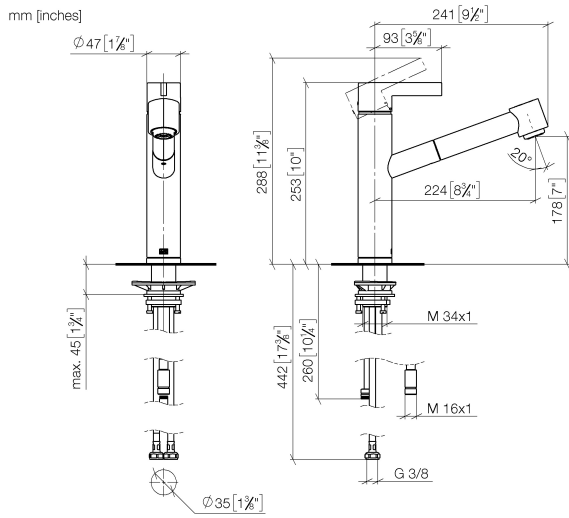

33 875 760

Diagramme de débit

Codes & Standards

EnergieEtikette A