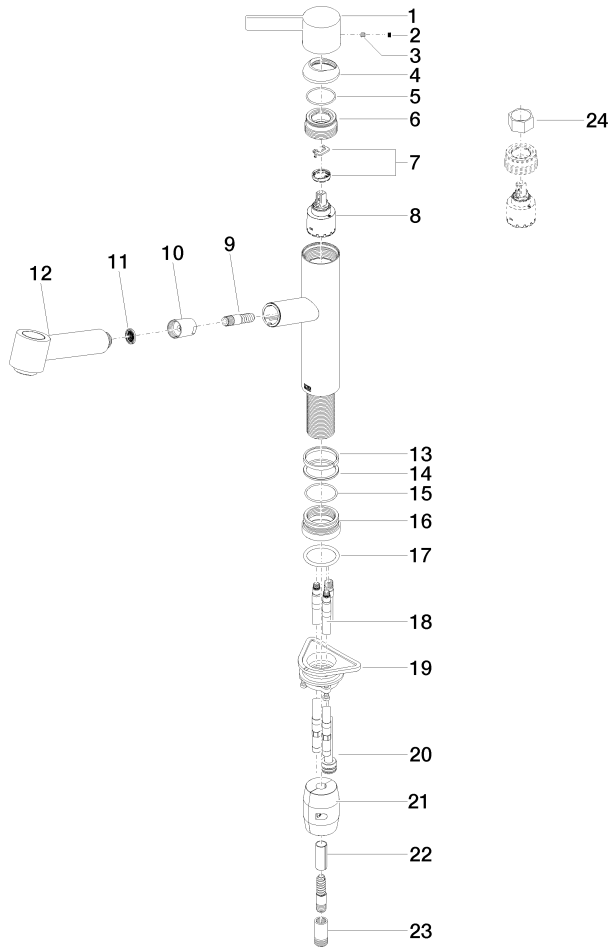

33 875 760

- saillie 225 mm
- bec pivotant 130°
- jet enrichi en air et jet douchette
- hauteur de robinetterie 254 mm
- hauteur jusqu'au mousseur 179 mm
- diamètre de percement 35 mm
- flexible métallique (longueur 1600 mm)
- débit d'eau maxi. 9,6 l/min avec une pression d'écoulement de 3 bars
- sans plomb
- Ce produit contribue au respect des exigences des systèmes d'évaluation des bâtiments écologiques, par exemple LEED®, BREEAM®, DGNB

Codes & Standards

EnergieEtikette A

ENO Mitigeur monocommande Pull-out avec fonction douchette - Platine

ENO

33 875 760

Certificats

Belgaqua_21-027- LGA_28656. GDV_0400277.
27_3.

33 875 760

Les pièces pour les autres finitions peuvent être trouvées ici : [Chrome](#)

33 875 760

Liste des pièces de rechange

N°	Article Numéro	Désignation	Fréquence de montage	Délai de livraison
1	09 20 76 001-08	poignée	1	40
2	90 31 20 109 00 90	bonde de fond	1	2
3	90 31 11 030 00 90	tige	1	2
4	09 28 30 012-08	hotte	1	40
5	09 14 10 102 90	joint	1	2
6	09 24 04 270 90	écrou	1	2
7	90 28 10 148 00 90	accessoires	1	2
8	90 15 05 064 00 90	cartouche	1	2
9	04 30 02 121 00-85	flexible	1	30
10	90 24 03 255 00-08	douille	1	40
11	09 23 01 039 90	tamis	1	2
12	90 12 11 098 00-08	douche	1	40
13	09 14 15 029 90	anneau	1	2
14	09 28 10 144 90	anneau	1	2
15	09 14 10 034 90	joint	1	2
16	09 27 76 001-08	rosace	1	40
17	09 14 10 036 90	joint	1	2
18	04 30 04 098 00 90	flexible	2	60
19	04 30 11 040 00 90	set de fixation	1	2
20	04 28 20 067 00 90	tuyau	1	2
21	04 21 50 010 00 90	accessoires	1	2
22	09 30 03 038 90	flexible	1	2
23	90 24 03 253 00 90	adaptateur	1	2
24	90 30 09 031 00 90	clé à écrou	1	2