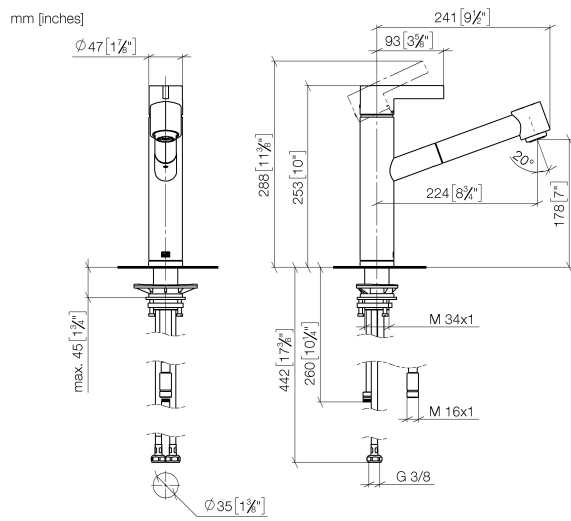

33 875 760

Diagramme de débit

Codes & Standards

EnergieEtikette A