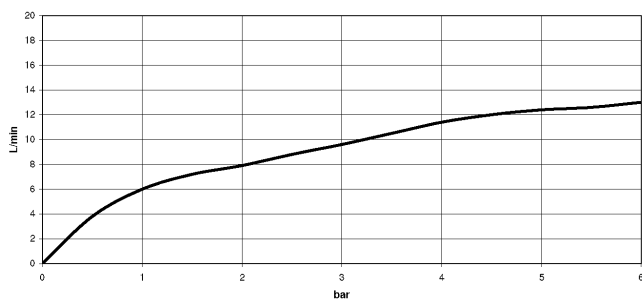

Diagramme de débit

Codes & Standards

EnergieEtikette A