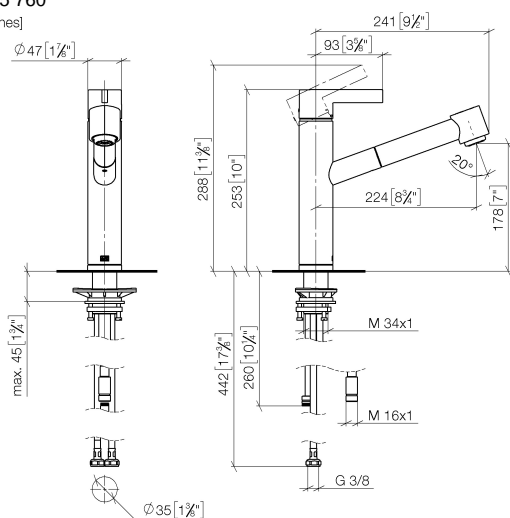

ENO Mitigeur monocommande Pull-out avec fonction douchette - Dark Platinum brossé

ENO

33 875 760

- saillie 225 mm
- bec pivotant 130°
- jet enrichi en air et jet douchette
- hauteur de robinetterie 254 mm
- hauteur jusqu'au mousseur 179 mm
- diamètre de percement 35 mm
- flexible métallique (longueur 1600 mm)
- débit d'eau maxi. 9,6 l/min avec une pression d'écoulement de 3 bars
- sans plomb
- Ce produit contribue au respect des exigences des systèmes d'évaluation des bâtiments écologiques, par exemple LEED®, BREEAM®, DGNB

33 875 760

mm [inches]

Diagramme de débit

Codes & Standards

EnergieEtikette A

ENO Mitigeur monocommande Pull-out avec fonction douchette - Dark
Platinum brossé

ENO

33 875 760