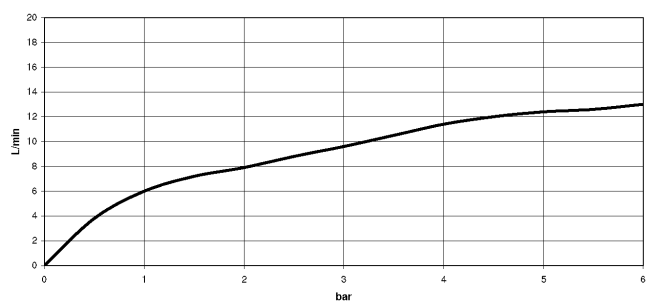

33 875 760

mm [inches]

Diagramme de débit

Codes & Standards

EnergieEtikette A

ENO Mitigeur monocommande Pull-out avec fonction douchette - Dark
Platinum brossé

ENO

33 875 760