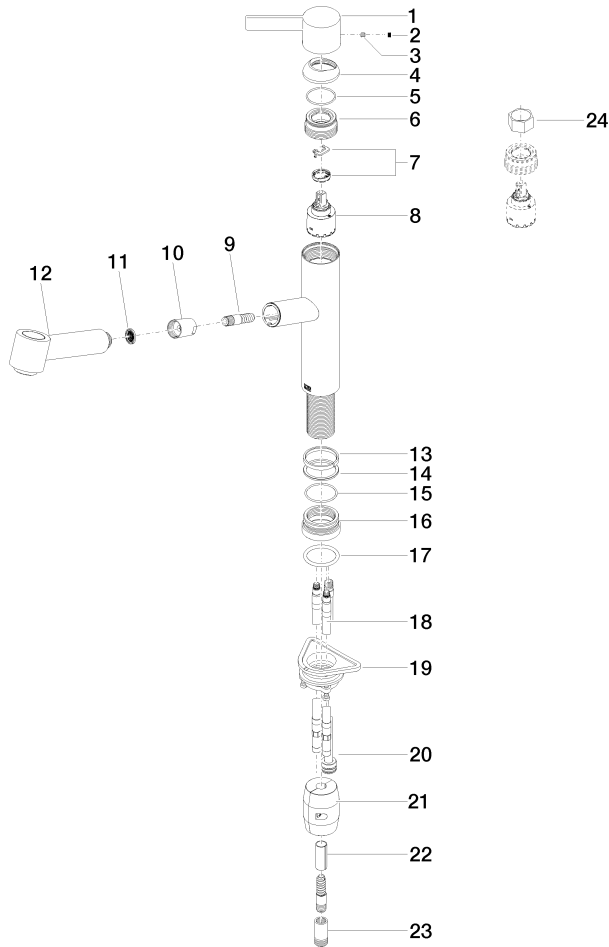

ENO Mitigeur monocommande Pull-out avec fonction douchette - Dark Platinum brossé

ENO

33 875 760

- saillie 225 mm
- bec pivotant 130°
- jet enrichi en air et jet douchette
- hauteur de robinetterie 254 mm
- hauteur jusqu'au mousseur 179 mm
- diamètre de percement 35 mm
- flexible métallique (longueur 1600 mm)
- débit d'eau maxi. 9,6 l/min avec une pression d'écoulement de 3 bars
- sans plomb
- Ce produit contribue au respect des exigences des systèmes d'évaluation des bâtiments écologiques, par exemple LEED®, BREEAM®, DGNB

33 875 760

mm [inches]

Diagramme de débit

Codes & Standards

EnergieEtikette A

ENO Mitigeur monocommande Pull-out avec fonction douchette - Dark
Platinum brossé

ENO

33 875 760

33 875 760

Liste des pièces de rechange

N°	Article Numéro	Désignation	Fréquence de montage	Délai de livraison
1	09 20 76 001-99	poignée	1	30
2	90 31 20 109 00 90	bonde de fond	1	2
3	90 31 11 030 00 90	tige	1	2
4	09 28 30 012-99	hotte	1	30
5	09 14 10 102 90	joint	1	2
6	09 24 04 270 90	écrou	1	2
7	90 28 10 148 00 90	accessoires	1	2
8	90 15 05 064 00 90	cartouche	1	2
9	04 30 02 121 00-85	flexible	1	30
10	90 24 03 255 00-99	douille	1	30
11	09 23 01 039 90	tamis	1	2
12	90 12 11 098 00-99	douche	1	30
13	09 14 15 029 90	anneau	1	2
14	09 28 10 144 90	anneau	1	2
15	09 14 10 034 90	joint	1	2
16	09 27 76 001-99	rosace	1	30
17	09 14 10 036 90	joint	1	2
18	04 30 04 098 00 90	flexible	2	60
19	04 30 11 040 00 90	set de fixation	1	2
20	04 28 20 067 00 90	tuyau	1	2
21	04 21 50 010 00 90	accessoires	1	2
22	09 30 03 038 90	flexible	1	2
23	90 24 03 253 00 90	adaptateur	1	2
24	90 30 09 031 00 90	clé à écrou	1	2