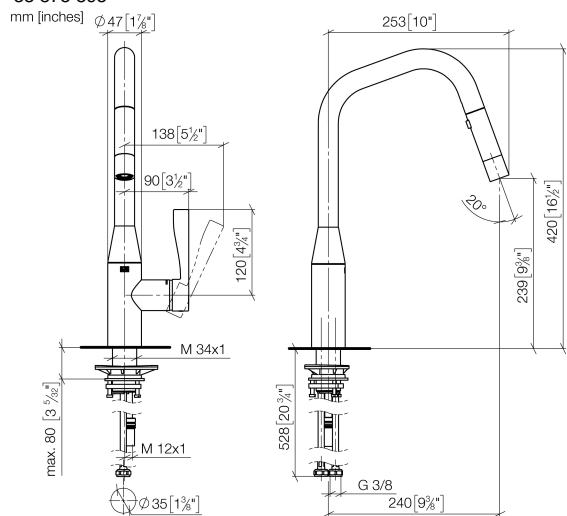

# SYNC Mitigeur monocommande Pull-down avec fonction douchette - Dark Chrome

SYNC

33 875 895

- saillie 240 mm
- bec pivotant 360°
- en option, possibilité de limiter le pivotement avec un set de limitation de pivotement 12 821 970 90
- jet laminaire et jet douchette
- hauteur de robinetterie 420 mm
- hauteur jusqu'au mousseur: 240 mm
- diamètre de percement 35 mm
- Flexible de douche en métal 1800 mm
- tête de douchette avec système anticalcaire
- débit d'eau maxi. 10,4 l/min avec une pression d'écoulement de 3 bars
- sans plomb
- Ce produit contribue au respect des exigences des systèmes d'évaluation des bâtiments écologiques, par exemple LEED®, BREEAM®, DGNB

## Accessoires recommandés

**Commande de vidage individuelle manuelle** 10 712 970-19  
**Commande manuelle - Dark Chrome**

33 875 895

**Diagramme de débit**

**Codes & Standards**

EnergieEtikette B

SYNC Mitigeur monocommande Pull-down avec fonction douchette - Dark  
Chrome