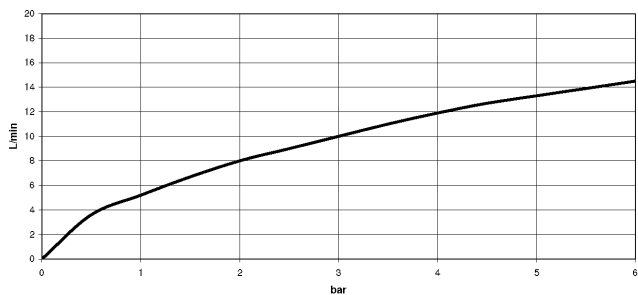

Diagramme de débit

Codes & Standards

EnergieEtikette B