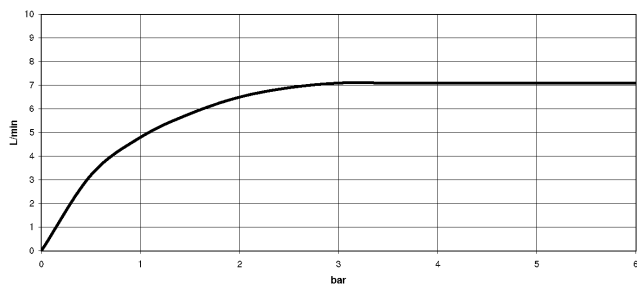

33 880 888

Diagramme de débit

TARA Mitigeur monocommande Profi - Dark Chrome

33 880 888

Les pièces pour les
autres finitions
peuvent être
trouvées ici : [Chrome](#)