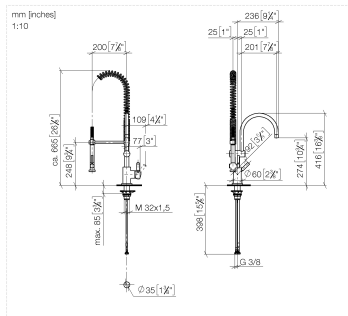

TARA Mitigeur monocommande Profi - Dark Chrome

33 880 888

- saillie 200 mm
- bec pivotant 360°
- jet enrichi en air et jet douchette
- hauteur de robinetterie 415 mm
- hauteur de la douchette pendulaire environ 665 mm
- hauteur jusqu'au mousseur 275 mm
- diamètre de percement 35 mm
- tête de douchette avec système anticalcaire
- débit d'eau maxi. 7 l/min avec une pression d'écoulement de 3 bars
- sans plomb
- Ce produit contribue au respect des exigences des systèmes d'évaluation des bâtiments écologiques, par exemple LEED®, BREEAM®, DGNB

33 880 888

Diagramme de débit

TARA Mitigeur monocommande Profi - Dark Chrome

33 880 888

Les pièces pour les
autres finitions
peuvent être
trouvées ici : [Chrome](#)