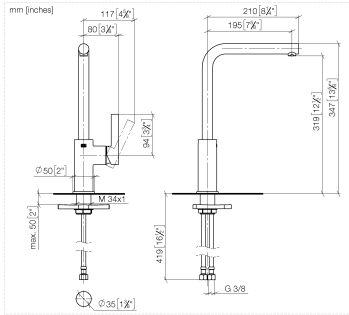

DORNBACHT PIUR Mitigeur monocommande - Chrome

33 900 210

- saillie 195 mm
- débit d'eau maxi. 6,7 l/min avec une pression d'écoulement de 3 bars
- bec pivotant 360°
- jet enrichi en air

	Chrome	33 900 210-00
	Soft Black	33 900 210-69
	Nickel brossé	33 900 210-70

DORNBRACHT PIUR Mitigeur monocommande - Chrome

33 900 210

Diagramme de débit

Codes & Standards

DIN 4109

ISO 3822

Scottish Water
Byelaws

UK Water Supply
Regulations