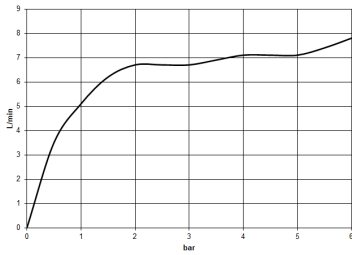

DORNBACHT PIUR Mitigeur monocommande - Chrome

33 900 210

- saillie 195 mm
- débit d'eau maxi. 6,7 l/min avec une pression d'écoulement de 3 bars
- bec pivotant 360°
- jet enrichi en air

	Chrome	33 900 210-00
	Soft Black	33 900 210-69
	Nickel brossé	33 900 210-70

DORNBRACHT PIUR Mitigeur monocommande - Chrome

33 900 210

Diagramme de débit

Codes & Standards

DIN 4109

ISO 3822

Scottish Water
Byelaws

UK Water Supply
Regulations