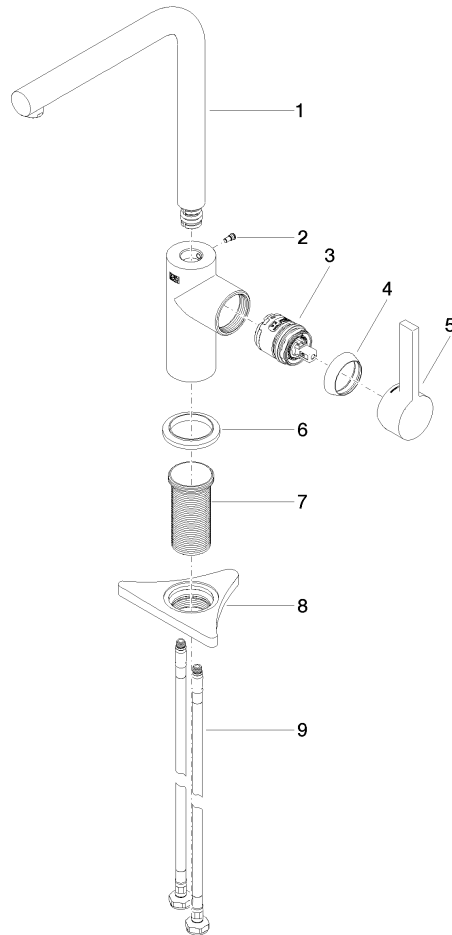

DORNBACHT PIUR Mitigeur monocommande - Chrome

33 900 210

- saillie 195 mm
- débit d'eau maxi. 6,7 l/min avec une pression d'écoulement de 3 bars
- bec pivotant 360°
- jet enrichi en air

	Chrome	33 900 210-00
	Soft Black	33 900 210-69
	Nickel brossé	33 900 210-70

DORNBRACHT PIUR Mitigeur monocommande - Chrome

33 900 210

Diagramme de débit

Codes & Standards

DIN 4109

ISO 3822

Scottish Water
Byelaws

UK Water Supply
Regulations

DORNBRACT PIUR Mitigeur monocommande - Chrome

33 900 210

Les pièces pour les autres finitions peuvent être trouvées ici : [Soft Black](#)

DORNBACHT PIUR Mitigeur monocommande - Chrome

33 900 210

Liste des pièces de rechange

N°	Article Numéro	Désignation	Fréquence de montage	Délai de livraison
	90 28 22 380 00-00	bec déverseur	9	2