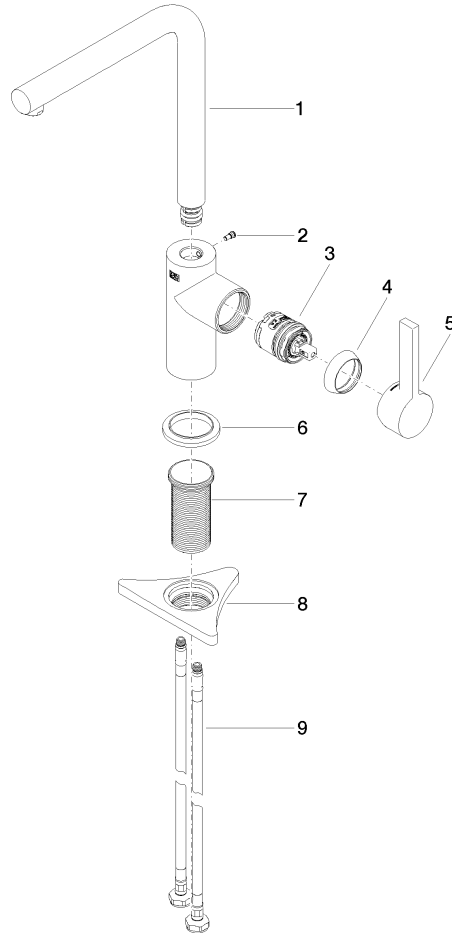

DORNBRACHT PIUR Mitigeur monocommande - Soft Black

33 900 210

Diagramme de débit

Codes & Standards

DIN 4109

ISO 3822

Scottish Water
Byelaws

UK Water Supply
Regulations

DORNBACHT PIUR Mitigeur monocommande - Soft Black

33 900 210

Les pièces pour les autres finitions peuvent être trouvées ici : [Chrome](#)

DORNBACHT PIUR Mitigeur monocommande - Soft Black

33 900 210

Liste des pièces de rechange

N°	Article Numéro	Désignation	Fréquence de montage	Délai de livraison
	90 28 22 380 00-69	bec déverseur	9	2