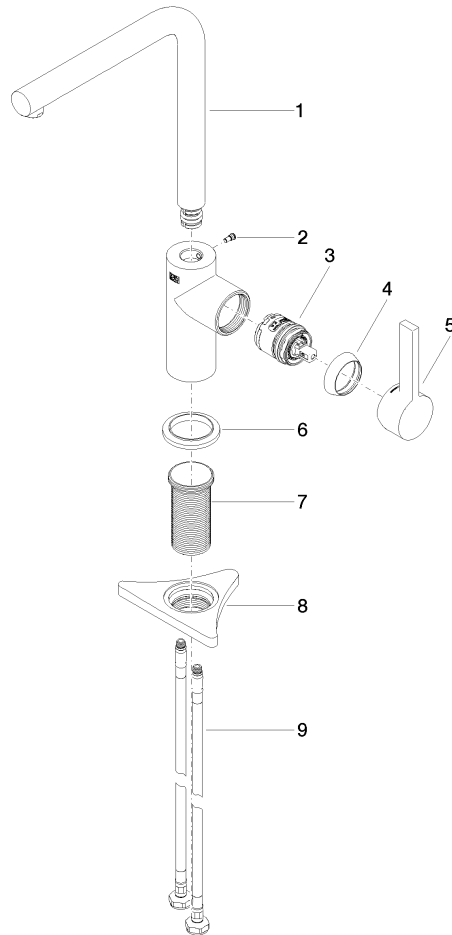

DORNBACHT PIUR Mitigeur monocommande - Nickel brossé

33 900 210

- saillie 195 mm
- débit d'eau maxi. 6,7 l/min avec une pression d'écoulement de 3 bars
- bec pivotant 360°
- jet enrichi en air

	Nickel brossé	33 900 210-70
	Chrome	33 900 210-00
	Soft Black	33 900 210-69

DORNBRACHT PIUR Mitigeur monocommande - Nickel brossé

33 900 210

Diagramme de débit

Codes & Standards

DIN 4109

ISO 3822

Scottish Water
Byelaws

UK Water Supply
Regulations

DORNBACHT PIUR Mitigeur monocommande - Nickel brossé

33 900 210

Les pièces pour les
autres finitions
peuvent être
trouvées ici : Chrome

DORNBACHT PIUR Mitigeur monocommande - Nickel brossé

33 900 210

Liste des pièces de rechange

N°	Article Numéro	Désignation	Fréquence de montage	Délai de livraison
	90 28 22 380 00-70	bec déverseur	9	2