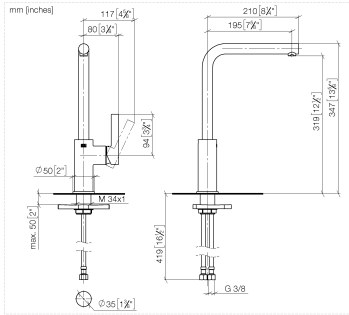

DORNBACHT PIUR Mitigeur monocommande - Nickel brossé

33 900 210

- saillie 195 mm
- débit d'eau maxi. 6,7 l/min avec une pression d'écoulement de 3 bars
- bec pivotant 360°
- jet enrichi en air

	Nickel brossé	33 900 210-70
	Chrome	33 900 210-00
	Soft Black	33 900 210-69

DORNBRACHT PIUR Mitigeur monocommande - Nickel brossé

33 900 210

Diagramme de débit

Codes & Standards

DIN 4109

ISO 3822

Scottish Water
Byelaws

UK Water Supply
Regulations

DORNBACHT PIUR Mitigeur monocommande - Nickel brossé

33 900 210

Les pièces pour les
autres finitions
peuvent être
trouvées ici : Chrome

DORNBACHT PIUR Mitigeur monocommande - Nickel brossé

33 900 210

Liste des pièces de rechange