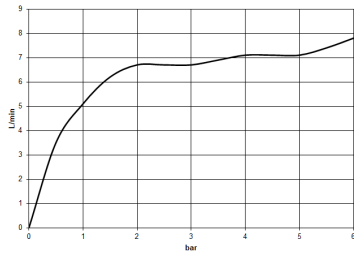

DORNBACHT PIUR Mitigeur monocommande - Nickel brossé

33 900 210

- saillie 195 mm
- débit d'eau maxi. 6,7 l/min avec une pression d'écoulement de 3 bars
- bec pivotant 360°
- jet enrichi en air

	Nickel brossé	33 900 210-70
	Chrome	33 900 210-00
	Soft Black	33 900 210-69

DORNBRACHT PIUR Mitigeur monocommande - Nickel brossé

33 900 210

Diagramme de débit

Codes & Standards

DIN 4109

ISO 3822

Scottish Water
Byelaws

UK Water Supply
Regulations