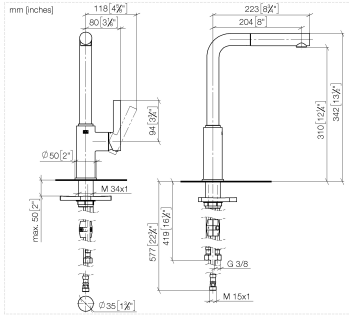

DORNBRACHT PIUR Mitigeur monocommande Pull-out - Soft Black

33 950 210