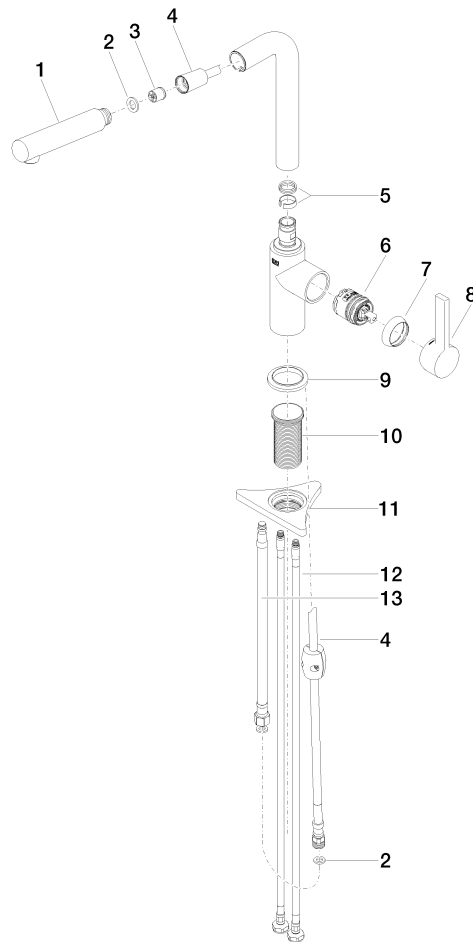

DORNBACHT PIUR Mitigeur monocommande Pull-out - Nickel brossé

33 950 210

- saillie 204 mm
- bec pivotant 360°
- jet enrichi en air
- débit d'eau maxi. 8 l/min avec une pression d'écoulement de 3 bars
- flexible de douchette tressé 1500 mm

Avec sécurité anti-retour.

	Nickel brossé	33 950 210-70
	Chrome	33 950 210-00
	Soft Black	33 950 210-69

DORNBRACHT PIUR Mitigeur monocommande Pull-out - Nickel brossé

33 950 210

Diagramme de débit

Certificats

Belgaqua_23-012- ACS_23 ACC NY AbP_10138.
27_3. 306.

DORNBRACHT PIUR Mitigeur monocommande Pull-out - Nickel brossé

33 950 210

Les pièces pour les autres finitions peuvent être trouvées ici : [Chrome](#)

Liste des pièces de rechange

N°	Article Numéro	Désignation	Fréquence de montage	Délai de livraison
1	90 12 11 180 00-70	douche	1	2
2	90 14 05 081 00 90	joint	1	2
3	90 23 01 051 00 90	limitateur de débit	1	2
4	90 30 02 101 00 90	flexible	1	2
5	90 14 15 060 00 90	kit de garniture	1	2
6	90 15 05 060 00 90	cartouche	1	2
7	90 28 30 011 00-70	hotte	1	2
8	90 20 21 001 00-70	poignée	1	2
9	90 27 21 001 00-70	rosace	1	2
10	90 30 01 200 00 90	Tige	1	2
11	90 23 10 003 00 90	set de fixation	1	2
12	04 30 04 101 00 90	flexible	2	2
13	90 30 04 110 00 90	flexible	1	2