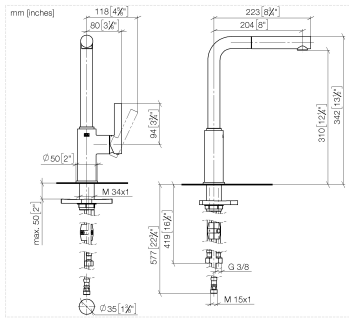

DORNBACHT PIUR Mitigeur monocommande Pull-out - Nickel brossé

33 950 210

- saillie 204 mm
- bec pivotant 360°
- jet enrichi en air
- débit d'eau maxi. 8 l/min avec une pression d'écoulement de 3 bars
- flexible de douchette tressé 1500 mm

Avec sécurité anti-retour.

	Nickel brossé	33 950 210-70
	Chrome	33 950 210-00
	Soft Black	33 950 210-69

DORNBRACHT PIUR Mitigeur monocommande Pull-out - Nickel brossé

33 950 210

Diagramme de débit

Certificats

Belgaqua_23-012- ACS_23 ACC NY AbP_10138.
27_3. 306.

DORNBRACHT PIUR Mitigeur monocommande Pull-out - Nickel brossé

33 950 210

Les pièces pour les autres finitions peuvent être trouvées ici : [Chrome](#)

Liste des pièces de rechange

N°	Article Numéro	Désignation	Fréquence de montage	Délai de livraison
1	90 12 11 180 00-70	douche	1	2
2	90 14 05 081 00 90	joint	1	2
3	90 23 01 051 00 90	limitateur de débit	1	2
4	90 30 02 101 00 90	flexible	1	2
5	90 14 15 060 00 90	kit de garniture	1	2
6	90 15 05 060 00 90	cartouche	1	2
7	90 28 30 011 00-70	hotte	1	2
8	90 20 21 001 00-70	poignée	1	2
9	90 27 21 001 00-70	rosace	1	2
10	90 30 01 200 00 90	Tige	1	2
11	90 23 10 003 00 90	set de fixation	1	2
12	04 30 04 101 00 90	flexible	2	2
13	90 30 04 110 00 90	flexible	1	2