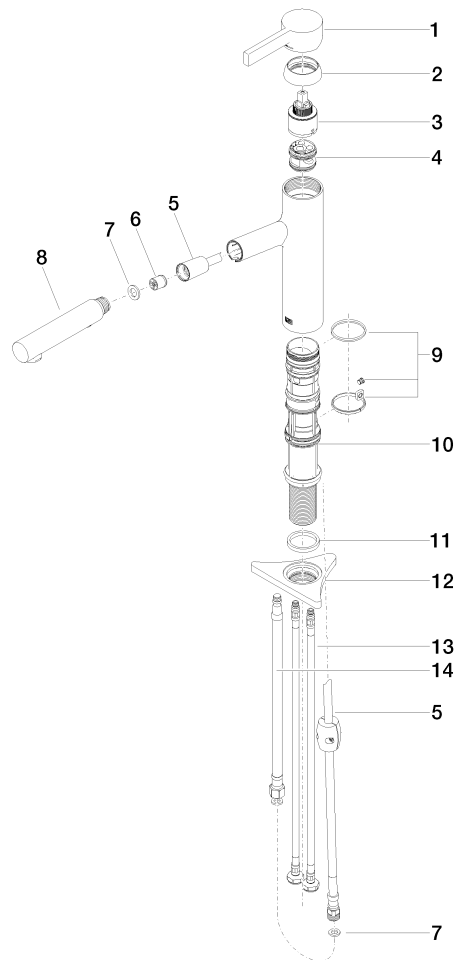

DORNBACHT LYV Mitigeur monocommande Pull-out avec fonction douchette - Soft Black

33 960 110

- saillie 230 mm
- bec pivotant 120°
- jet enrichi en air et jet douchette
- flexible de douchette tressé 1500 mm
- débit d'eau maxi. 7 l/min avec une pression d'écoulement de 3 bars

Avec sécurité anti-retour.

	Soft Black	33 960 110-69
	Chrome	33 960 110-00
	Nickel brossé	33 960 110-70

**DORNBRAUCH LYV Mitigeur monocommande Pull-out avec fonction douchette
- Soft Black**

33 960 110
mm [inches]

Diagramme de débit

Certificats

Belgaqua_23-012- 27_3. AbP_10067. ACS_23 ACC NY 085.

DORNBACHT LYV Mitigeur monocommande Pull-out avec fonction douchette - Soft Black

33 960 110

Les pièces pour les
autres finitions
peuvent être
trouvées ici : Chrome

Liste des pièces de rechange

N°	Article Numéro	Désignation	Fréquence de montage	Délai de livraison
1	90 20 81 001 00-69	poignée	1	2
2	90 28 30 010 00-69	hotte	1	2
3	90 15 05 067 00 90	cartouche	1	2
4	90 18 40 227 00 90	élément insérable	1	2
5	90 30 02 101 00 90	flexible	1	2
6	90 23 01 051 00 90	limiteur de débit	1	2
7	90 14 05 081 00 90	joint	1	2
8	90 12 11 181 00-69	douche	1	2
9	90 14 15 062 00 90	kit de garniture	1	2
10	90 30 01 211 00 90	Tige	1	2
11	90 14 05 080 00 90	joint	1	2
12	90 23 10 003 00 90	set de fixation	1	2
13	04 30 04 100 00 90	flexible	2	2
14	90 30 04 110 00 90	flexible	1	2