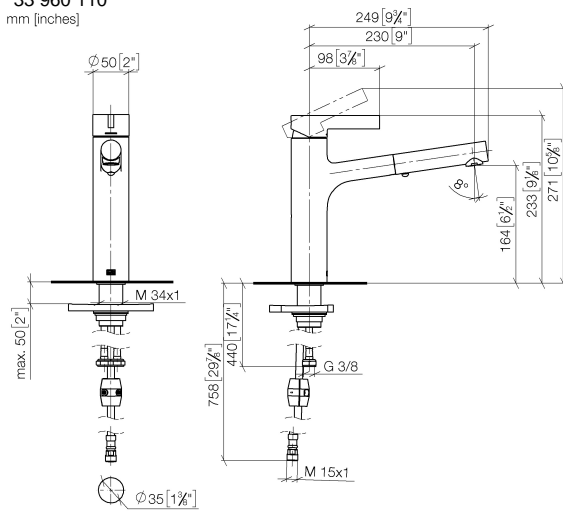

DORNBACHT LYV Mitigeur monocommande Pull-out avec fonction douchette - Soft Black

33 960 110

- saillie 230 mm
- bec pivotant 120°
- jet enrichi en air et jet douchette
- flexible de douchette tressé 1500 mm
- débit d'eau maxi. 7 l/min avec une pression d'écoulement de 3 bars

Avec sécurité anti-retour.

	Soft Black	33 960 110-69
	Chrome	33 960 110-00
	Nickel brossé	33 960 110-70

**DORNBRAUCH LYV Mitigeur monocommande Pull-out avec fonction douchette
- Soft Black**

33 960 110
mm [inches]

Diagramme de débit

Certificats

Belgaqua_23-012- 27_3. AbP_10067. ACS_23 ACC NY 085.

DORNBACHT LYV Mitigeur monocommande Pull-out avec fonction douchette - Soft Black

33 960 110

Les pièces pour les
autres finitions
peuvent être
trouvées ici : Chrome

Liste des pièces de rechange

N°	Article Numéro	Désignation	Fréquence de montage	Délai de livraison
1	90 20 81 001 00-69	poignée	1	2
2	90 28 30 010 00-69	hotte	1	2
3	90 15 05 067 00 90	cartouche	1	2
4	90 18 40 227 00 90	élément insérable	1	2
5	90 30 02 101 00 90	flexible	1	2
6	90 23 01 051 00 90	limiteur de débit	1	2
7	90 14 05 081 00 90	joint	1	2
8	90 12 11 181 00-69	douche	1	2
9	90 14 15 062 00 90	kit de garniture	1	2
10	90 30 01 211 00 90	Tige	1	2
11	90 14 05 080 00 90	joint	1	2
12	90 23 10 003 00 90	set de fixation	1	2
13	04 30 04 100 00 90	flexible	2	2
14	90 30 04 110 00 90	flexible	1	2