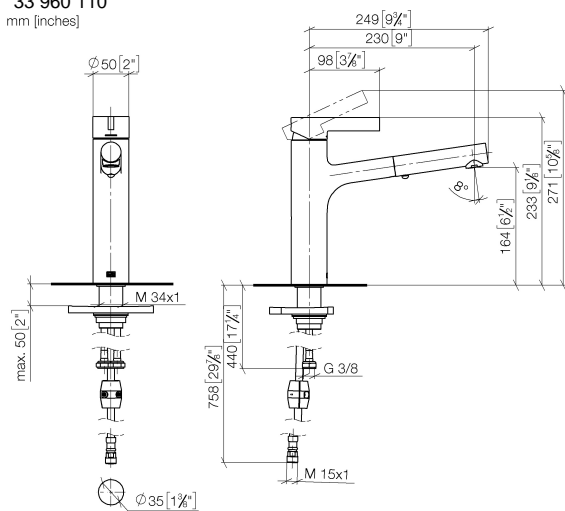

DORNBRAUCHT LYV Mitigeur monocommande Pull-out avec fonction douchette
- Nickel brossé

33 960 110

- saillie 230 mm
- bec pivotant 120°
- jet enrichi en air et jet douchette
- flexible de douchette tressé 1500 mm
- débit d'eau maxi. 7 l/min avec une pression d'écoulement de 3 bars

Avec sécurité anti-retour.

	Nickel brossé	33 960 110-70
	Chrome	33 960 110-00
	Soft Black	33 960 110-69

**DORNBRACHT LYV Mitigeur monocommande Pull-out avec fonction douchette
- Nickel brossé**

33 960 110
mm [inches]

Diagramme de débit

Certificats

Belgaqua_23-012- 27_3. AbP_10067. ACS_23 ACC NY 085.

DORNBRACHT LYV Mitigeur monocommande Pull-out avec fonction douchette - Nickel brossé

33 960 110

Les pièces pour les autres finitions peuvent être trouvées ici : [Chrome](#)

Liste des pièces de rechange

N°	Article Numéro	Désignation	Fréquence de montage	Délai de livraison
1	90 20 81 001 00-70	poignée	1	2
2	90 28 30 010 00-70	hotte	1	2
3	90 15 05 067 00 90	cartouche	1	2
4	90 18 40 227 00 90	élément insérable	1	2
5	90 30 02 101 00 90	flexible	1	2
6	90 23 01 051 00 90	limiteur de débit	1	2
7	90 14 05 081 00 90	joint	1	2
8	90 12 11 181 00-70	douche	1	2
9	90 14 15 062 00 90	kit de garniture	1	2
10	90 30 01 211 00 90	Tige	1	2
11	90 14 05 080 00 90	joint	1	2
12	90 23 10 003 00 90	set de fixation	1	2
13	04 30 04 100 00 90	flexible	2	2
14	90 30 04 110 00 90	flexible	1	2