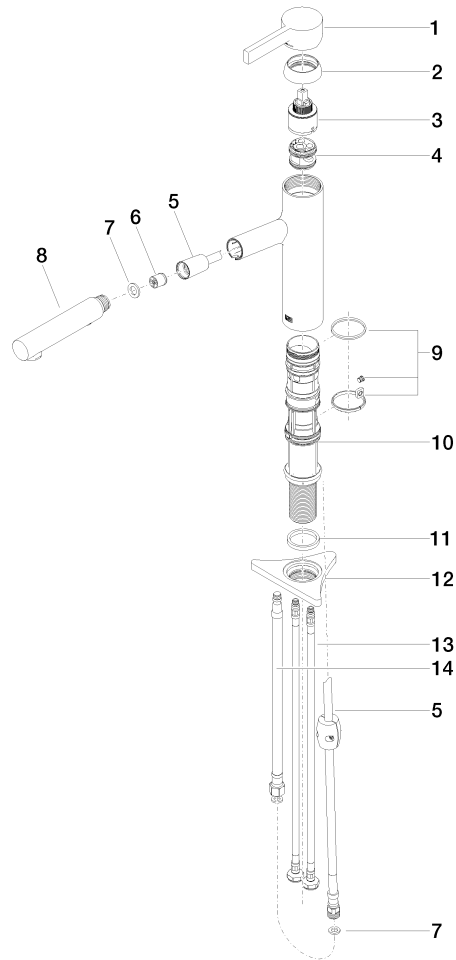

DORNBRAUCHT LYV Mitigeur monocommande Pull-out avec fonction douchette
- Nickel brossé

33 960 110

- saillie 230 mm
- bec pivotant 120°
- jet enrichi en air et jet douchette
- flexible de douchette tressé 1500 mm
- débit d'eau maxi. 7 l/min avec une pression d'écoulement de 3 bars

Avec sécurité anti-retour.

	Nickel brossé	33 960 110-70
	Chrome	33 960 110-00
	Soft Black	33 960 110-69

**DORNBRACHT LYV Mitigeur monocommande Pull-out avec fonction douchette
- Nickel brossé**

33 960 110
mm [inches]

Diagramme de débit

Certificats

Belgaqua_23-012- 27_3. AbP_10067. ACS_23 ACC NY 085.

DORNBRACHT LYV Mitigeur monocommande Pull-out avec fonction douchette - Nickel brossé

33 960 110

Les pièces pour les autres finitions peuvent être trouvées ici : [Chrome](#)

Liste des pièces de rechange

N°	Article Numéro	Désignation	Fréquence de montage	Délai de livraison
1	90 20 81 001 00-70	poignée	1	2
2	90 28 30 010 00-70	hotte	1	2
3	90 15 05 067 00 90	cartouche	1	2
4	90 18 40 227 00 90	élément insérable	1	2
5	90 30 02 101 00 90	flexible	1	2
6	90 23 01 051 00 90	limiteur de débit	1	2
7	90 14 05 081 00 90	joint	1	2
8	90 12 11 181 00-70	douche	1	2
9	90 14 15 062 00 90	kit de garniture	1	2
10	90 30 01 211 00 90	Tige	1	2
11	90 14 05 080 00 90	joint	1	2
12	90 23 10 003 00 90	set de fixation	1	2
13	04 30 04 100 00 90	flexible	2	2
14	90 30 04 110 00 90	flexible	1	2