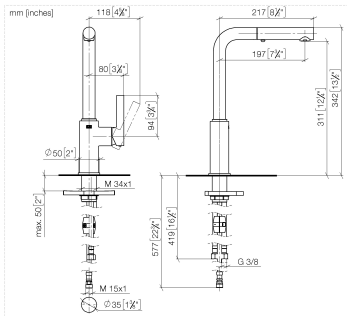

DORNBACHT PIUR Mitigeur monocommande Pull-out avec fonction douchette - Soft Black

33 960 210

- saillie 197 mm
- bec pivotant 360°
- jet enrichi en air et jet douchette
- débit d'eau maxi. 6,7 l/min avec une pression d'écoulement de 3 bars
- flexible de douchette tressé 1500 mm

Avec sécurité anti-retour.

	Soft Black	33 960 210-69
	Chrome	33 960 210-00
	Nickel brossé	33 960 210-70

DORNBRACHT PIUR Mitigeur monocommande Pull-out avec fonction douchette - Soft Black

33 960 210

Codes & Standards

33 960 210

Les pièces pour les
autres finitions
peuvent être
trouvées ici : Chrome

DORNBACHT PIUR Mitigeur monocommande Pull-out avec fonction douchette - Soft Black

33 960 210

Liste des pièces de rechange

N°	Article Numéro	Désignation	Fréquence de montage	Délai de livraison
	90 12 11 181 00-69	douche	14	2