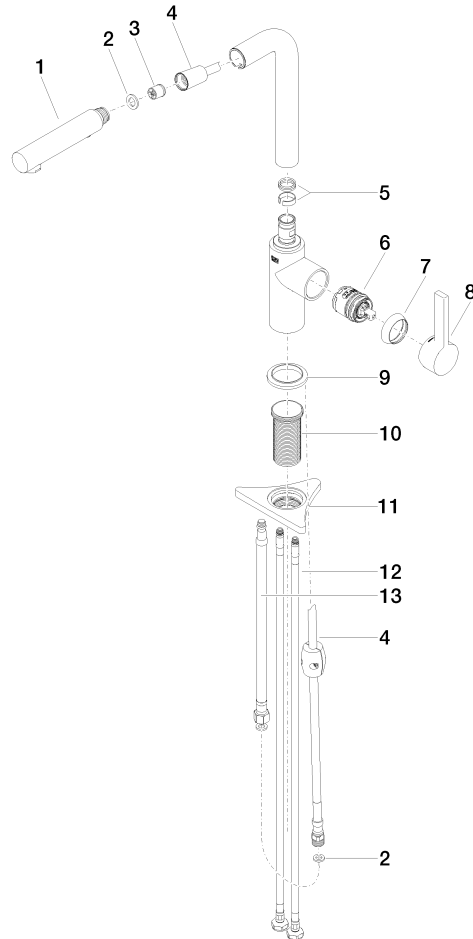

33 960 210

Les pièces pour les
autres finitions
peuvent être
trouvées ici : Chrome

DORNBACHT PIUR Mitigeur monocommande Pull-out avec fonction douchette - Soft Black

33 960 210

Liste des pièces de rechange

N°	Article Numéro	Désignation	Fréquence de montage	Délai de livraison
	90 12 11 181 00-69	douche	14	2