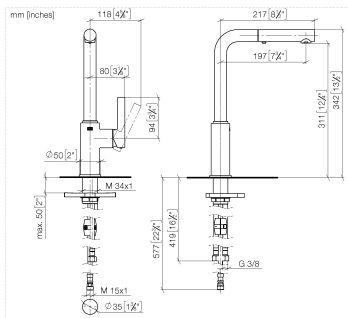

DORNBACHT PIUR Mitigeur monocommande Pull-out avec fonction douchette - Nickel brossé

33 960 210

- saillie 197 mm
- bec pivotant 360°
- jet enrichi en air et jet douchette
- débit d'eau maxi. 6,7 l/min avec une pression d'écoulement de 3 bars
- flexible de douchette tressé 1500 mm

Avec sécurité anti-retour.

	Nickel brossé	33 960 210-70
	Chrome	33 960 210-00
	Soft Black	33 960 210-69

DORNBRACHT PIUR Mitigeur monocommande Pull-out avec fonction douchette - Nickel brossé

33 960 210

Codes & Standards

33 960 210

Les pièces pour les
autres finitions
peuvent être
trouvées ici : Chrome

DORNBACHT PIUR Mitigeur monocommande Pull-out avec fonction douchette - Nickel brossé

33 960 210

Liste des pièces de rechange

N°	Article Numéro	Désignation	Fréquence de montage	Délai de livraison
	90 12 11 181 00-70	douche	14	2