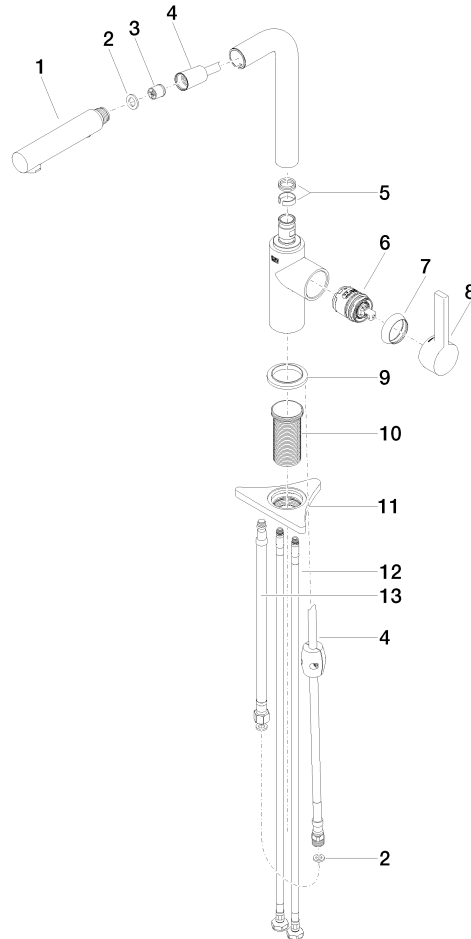

DORNBACHT PIUR Mitigeur monocommande Pull-out avec fonction douchette - Nickel brossé

33 960 210

- saillie 197 mm
- bec pivotant 360°
- jet enrichi en air et jet douchette
- débit d'eau maxi. 6,7 l/min avec une pression d'écoulement de 3 bars
- flexible de douchette tressé 1500 mm

Avec sécurité anti-retour.

	Nickel brossé	33 960 210-70
	Chrome	33 960 210-00
	Soft Black	33 960 210-69

DORNBRACHT PIUR Mitigeur monocommande Pull-out avec fonction douchette - Nickel brossé

33 960 210

Codes & Standards

33 960 210

Les pièces pour les
autres finitions
peuvent être
trouvées ici : Chrome

DORNBACHT PIUR Mitigeur monocommande Pull-out avec fonction douchette - Nickel brossé

33 960 210

Liste des pièces de rechange

N°	Article Numéro	Désignation	Fréquence de montage	Délai de livraison
	90 12 11 181 00-70	douche	14	2