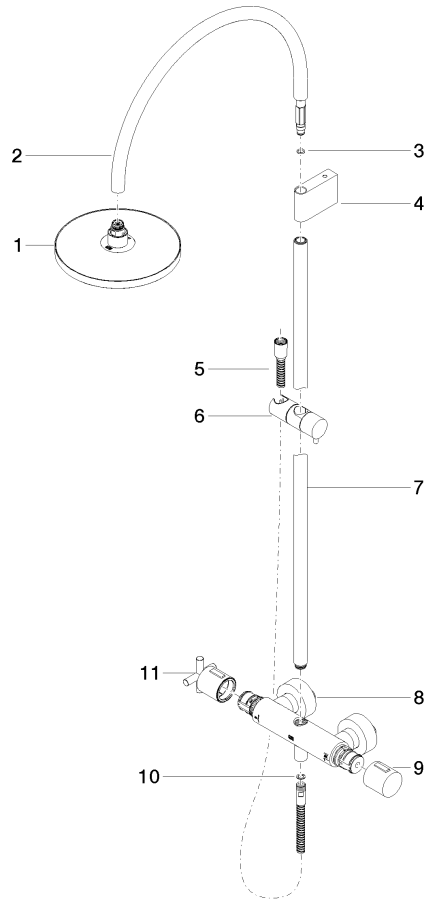

**TARA Colonne de douche avec thermostat de douche sans douchette**  
**FlowReduce 220 mm - Chrome**

TARA

34 458 892  
 mm [inches]  
 1:10

**Diagramme de débit**

**Codes & Standards**

DIN 4109	EN 1717	ISO 3822	Scottish Water Byelaws
UK Water Supply Regulations	Ü-Zeichen		

TARA Colonne de douche avec thermostat de douche sans douchette  
FlowReduce 220 mm - Chrome

---

TARA

34 458 892

Certificats

---

WRAS\_2204

LGA\_38

Belgaqua\_22\_283\_2

34 458 892

Version du produit de 5/1/2022

TARA Colonne de douche avec thermostat de douche sans douchette  
FlowReduce 220 mm - Chrome

TARA

34 458 892

## Liste des pièces de rechange

Version du produit de 5/1/2022

N°	Article Numéro	Désignation	Fréquence de montage	Délai de livraison
	90 12 05 092 20-00	douche	11	10