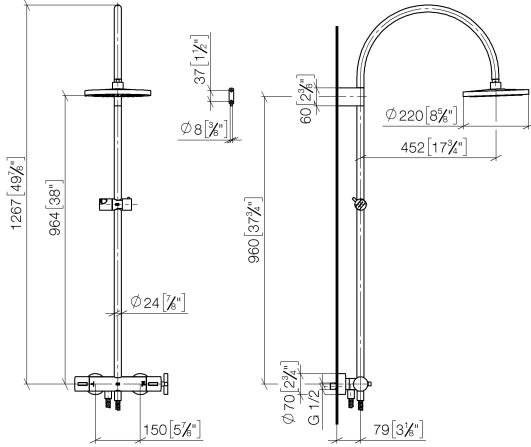

Accessoires requis

	<b>ARTICLES GÉNÉRIQUES Douchette à main - Chrome</b>	28 029 979-00 0010
---	--	-----------------------

Accessoires requis

	<b>ARTICLES GÉNÉRIQUES Douchette à main - Chrome</b>	28 027 979-00 0010
---	--	-----------------------

**TARA Colonne de douche avec thermostat de douche sans douchette**  
**FlowReduce 220 mm - Chrome**

TARA

34 458 892  
 mm [inches]  
 1:10

**Diagramme de débit**

**Codes & Standards**

DIN 4109	EN 1717	ISO 3822	Scottish Water Byelaws
UK Water Supply Regulations	Ü-Zeichen		