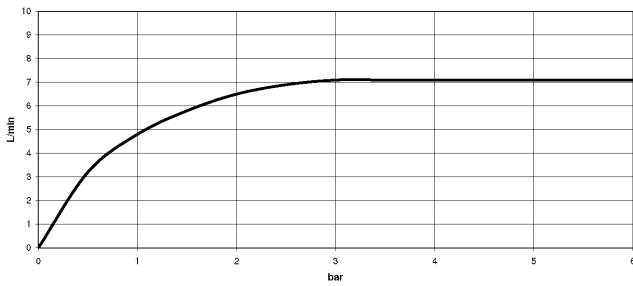

**TARA Colonne de douche avec thermostat de douche sans douchette**  
**FlowReduce 220 mm - Chrome**

TARA

34 458 892  
 mm [inches]  
 1:10

**Diagramme de débit**

**Codes & Standards**

DIN 4109	EN 1717	ISO 3822	Scottish Water Byelaws
UK Water Supply Regulations	Ü-Zeichen		